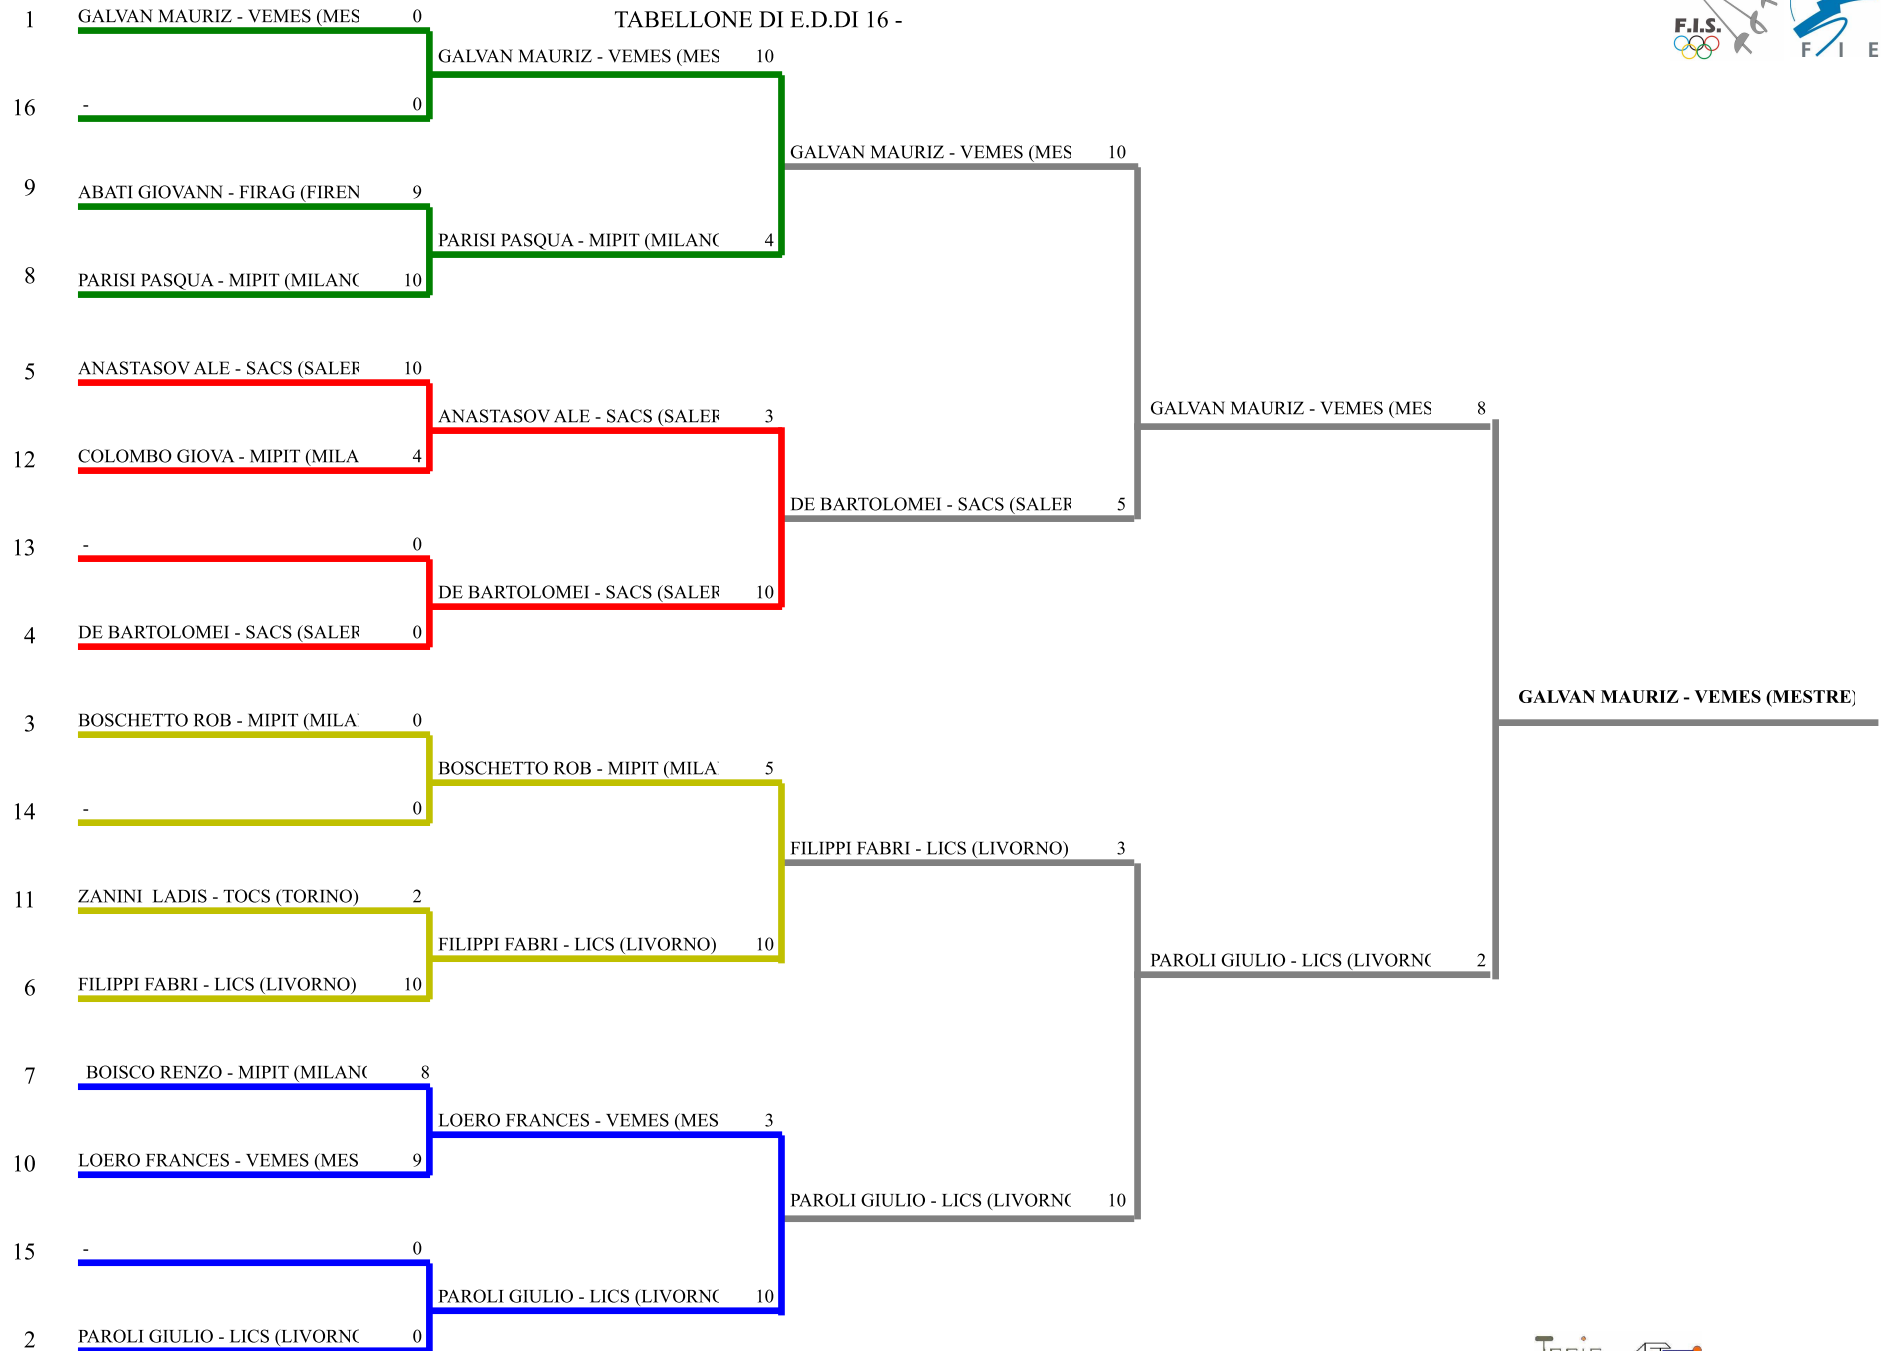

Fioretto maschile Cat.3 (60+)

TABELLONE DI E.D.DI 16 -

FEDERAZIONE ITALIANA SCHERMA
FEDERATION INTERNATIONALE D'ESCRIME

Classifica provvisoria ai gironi

Fioretto maschile
Cat.3 (60+)

Campionato italiano "Masters"

BUSTO ARSIZIO - Prima Prova Master

Stampa: 26/10/2013 22:36

<u>Classifica</u>	<u>N.Fis</u>	<u>Cognome</u>	<u>Nome</u>	<u>Sigla Soc.</u>	<u>Girone</u>	<u>V/A</u>	<u>Diff.</u>	<u>Stocc.</u>	<u>Ricev.</u>	<u>Passano:</u>	12
1	1307	GALVAN	MAURIZIO	VEMES	1	1	1,00	17	23	6	Qualificato
2	106688	PAROLI	GIULIO	LICS	2	1	0,80	12	20	8	Qualificato
3	113592	BOSCHETTO	ROBERTO	MIPIT	3	2	0,80	5	21	16	Qualificato
4	603933	DE BARTOLOMEIS	ARTURO	SACS	4	1	0,60	3	17	14	Qualificato
5	627506	ANASTASOV	ALEKSANDAR	SACS	5	2	0,60	2	20	18	Qualificato
6	119138	FILIPPI	FABRIZIO	LICS	6	2	0,60	2	18	16	Qualificato
7	621287	BOISCO	RENZO	MIPIT	7	1	0,40	0	16	16	Qualificato
8	639879	PARISI	PASQUALE	MIPIT	8	2	0,40	-1	18	19	Qualificato
9	124460	ABATI	GIOVANNI	FIRAG	9	2	0,40	-2	18	20	Qualificato
10	102521	LOERO	FRANCESCO	VEMES	10	2	0,20	-6	16	22	Qualificato
11	638577	ZANINI	LADISLAO	TOCS	11	1	0,20	-11	11	22	Qualificato
12	139749	COLOMBO	GIOVANNI	MIPIT	12	1	0,00	-21	4	25	Qualificato