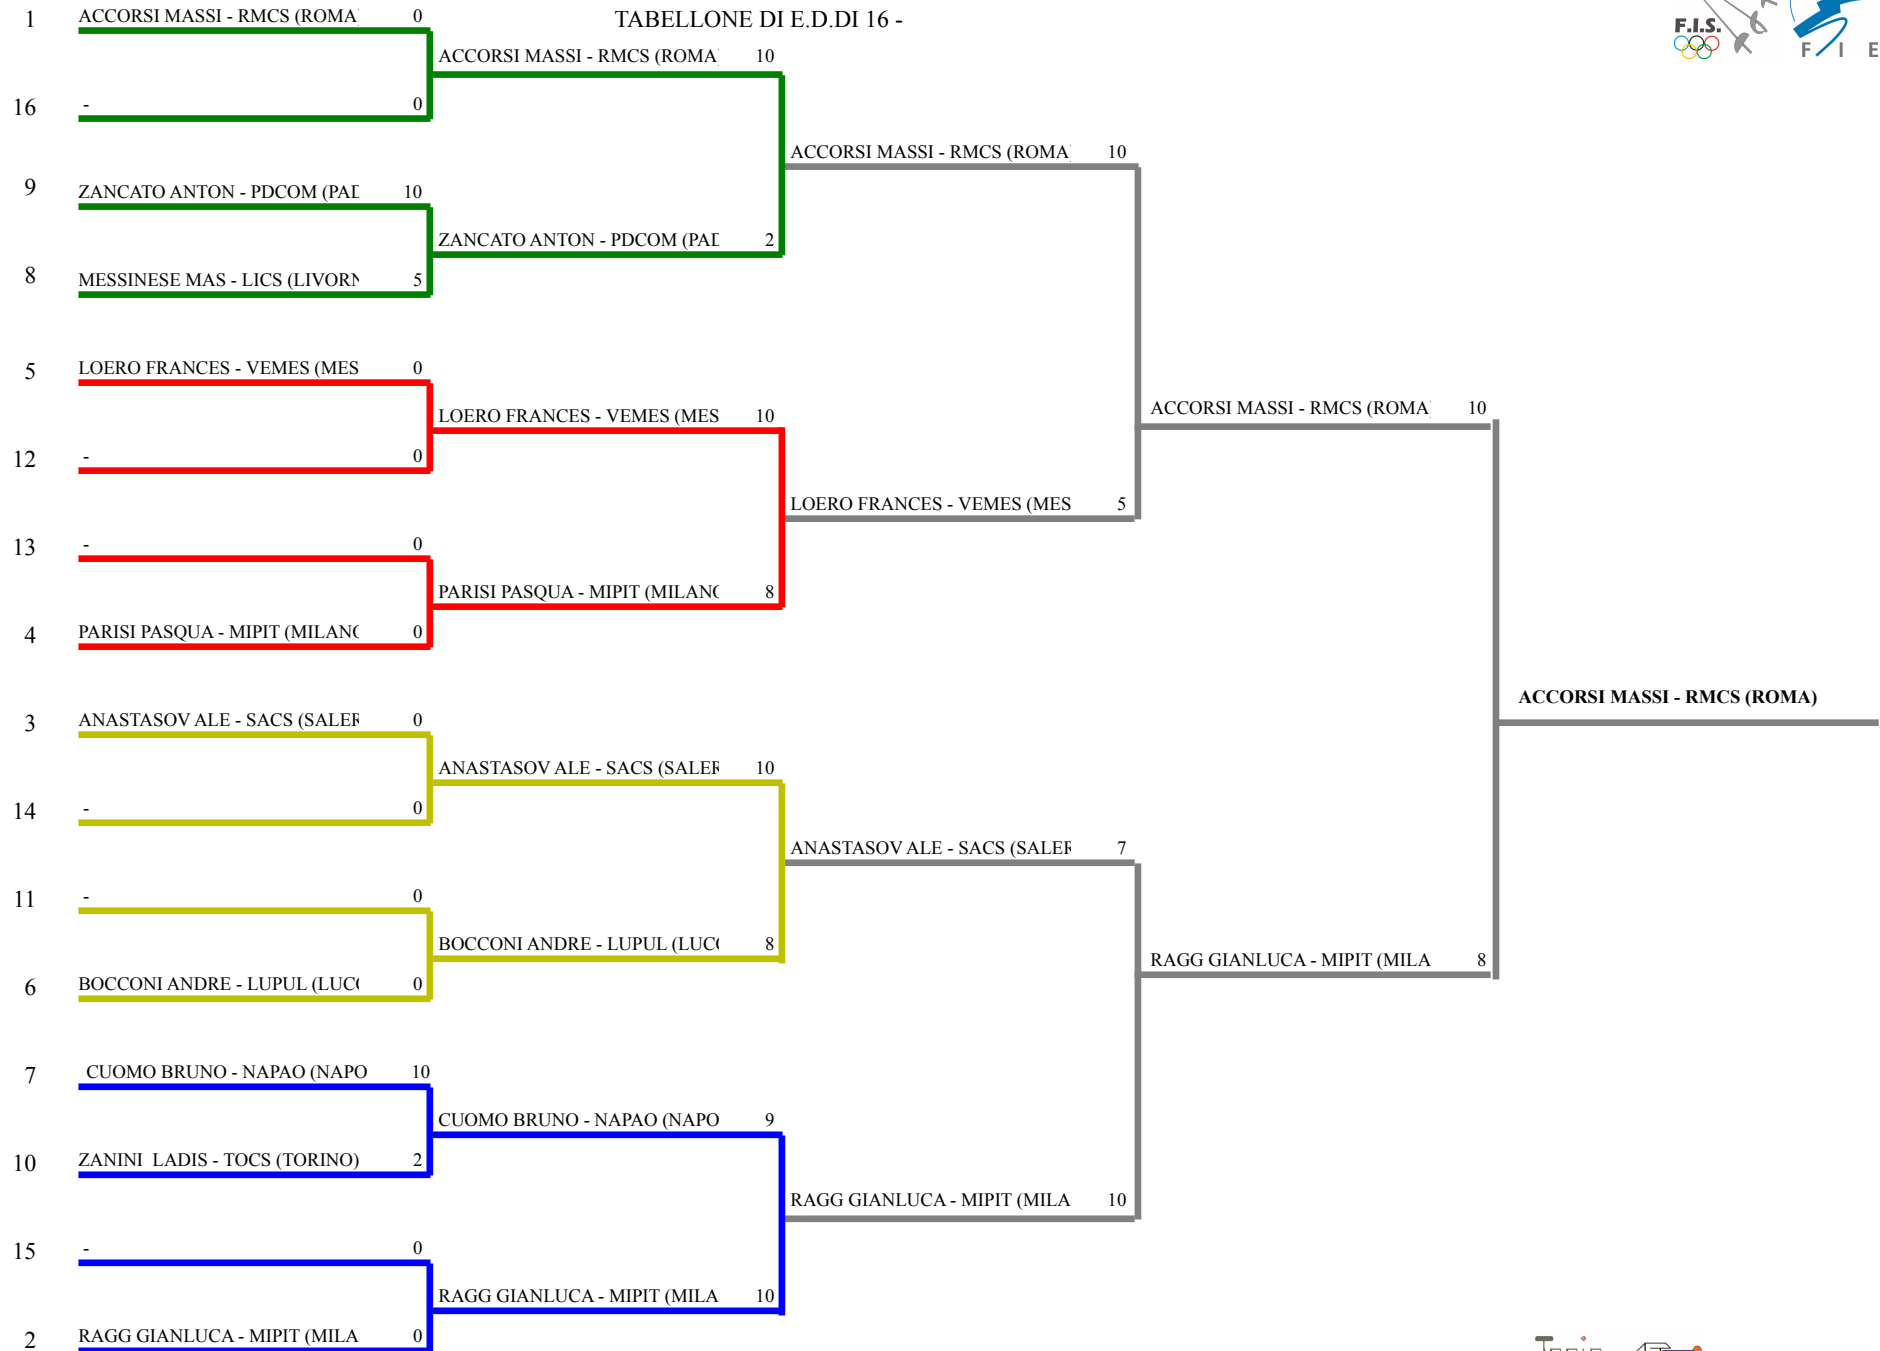

Fioretto maschile Cat.3 (60+)

TABELLONE DI E.D.DI 16 -

FEDERAZIONE ITALIANA SCHERMA
FEDERATION INTERNATIONALE D'ESCRIME

Classifica provvisoria ai gironi

Fioretto maschile
Cat.3 (60+)

Campionato italiano "Masters"

BUSTO ARSIZIO 1° Prova Master

Stampa: 30/10/2012

0:00

<u>Classifica</u>	<u>N.Fis</u>	<u>Cognome</u>	<u>Nome</u>	<u>Sigla Soc.</u>	<u>Girone</u>	<u>V/A</u>	<u>Diff.</u>	<u>Stocc.</u>	<u>Ricev.</u>	<u>Passano:</u>	
1	103013	ACCORSI	MASSIMO	RMCS	1	1	0,83	17	29	12	Qualificato
2	604820	RAGG	GIANLUCA	MIPIT	2	1	0,83	13	29	16	Qualificato
3	627506	ANASTASOV	ALEKSANDAR	SACS	3	1	0,83	11	29	18	Qualificato
4	639879	PARISI	PASOUALE	MIPIT	4	2	0,67	12	25	13	Qualificato
5	102521	LOERO	FRANCESCO	VEMES	5	2	0,67	9	27	18	Qualificato
6	104255	BOCCONI	ANDREA	LUPUL	6	2	0,67	4	23	19	Qualificato
8	121659	CUOMO	BRUNO	NAPAO	8	2	0,50	-2	19	21	Qualificato
10	612005	MESSINESE	MASSIMO	LICS	10	1	0,33	-9	17	26	Qualificato
11	106556	ZANCATO	ANTONIO	PDCOM	11	1	0,33	-10	16	26	Qualificato
13	638577	ZANINI	LADISLAO	TOCS	13	2	0,17	-12	13	25	Qualificato

10,00 3,00