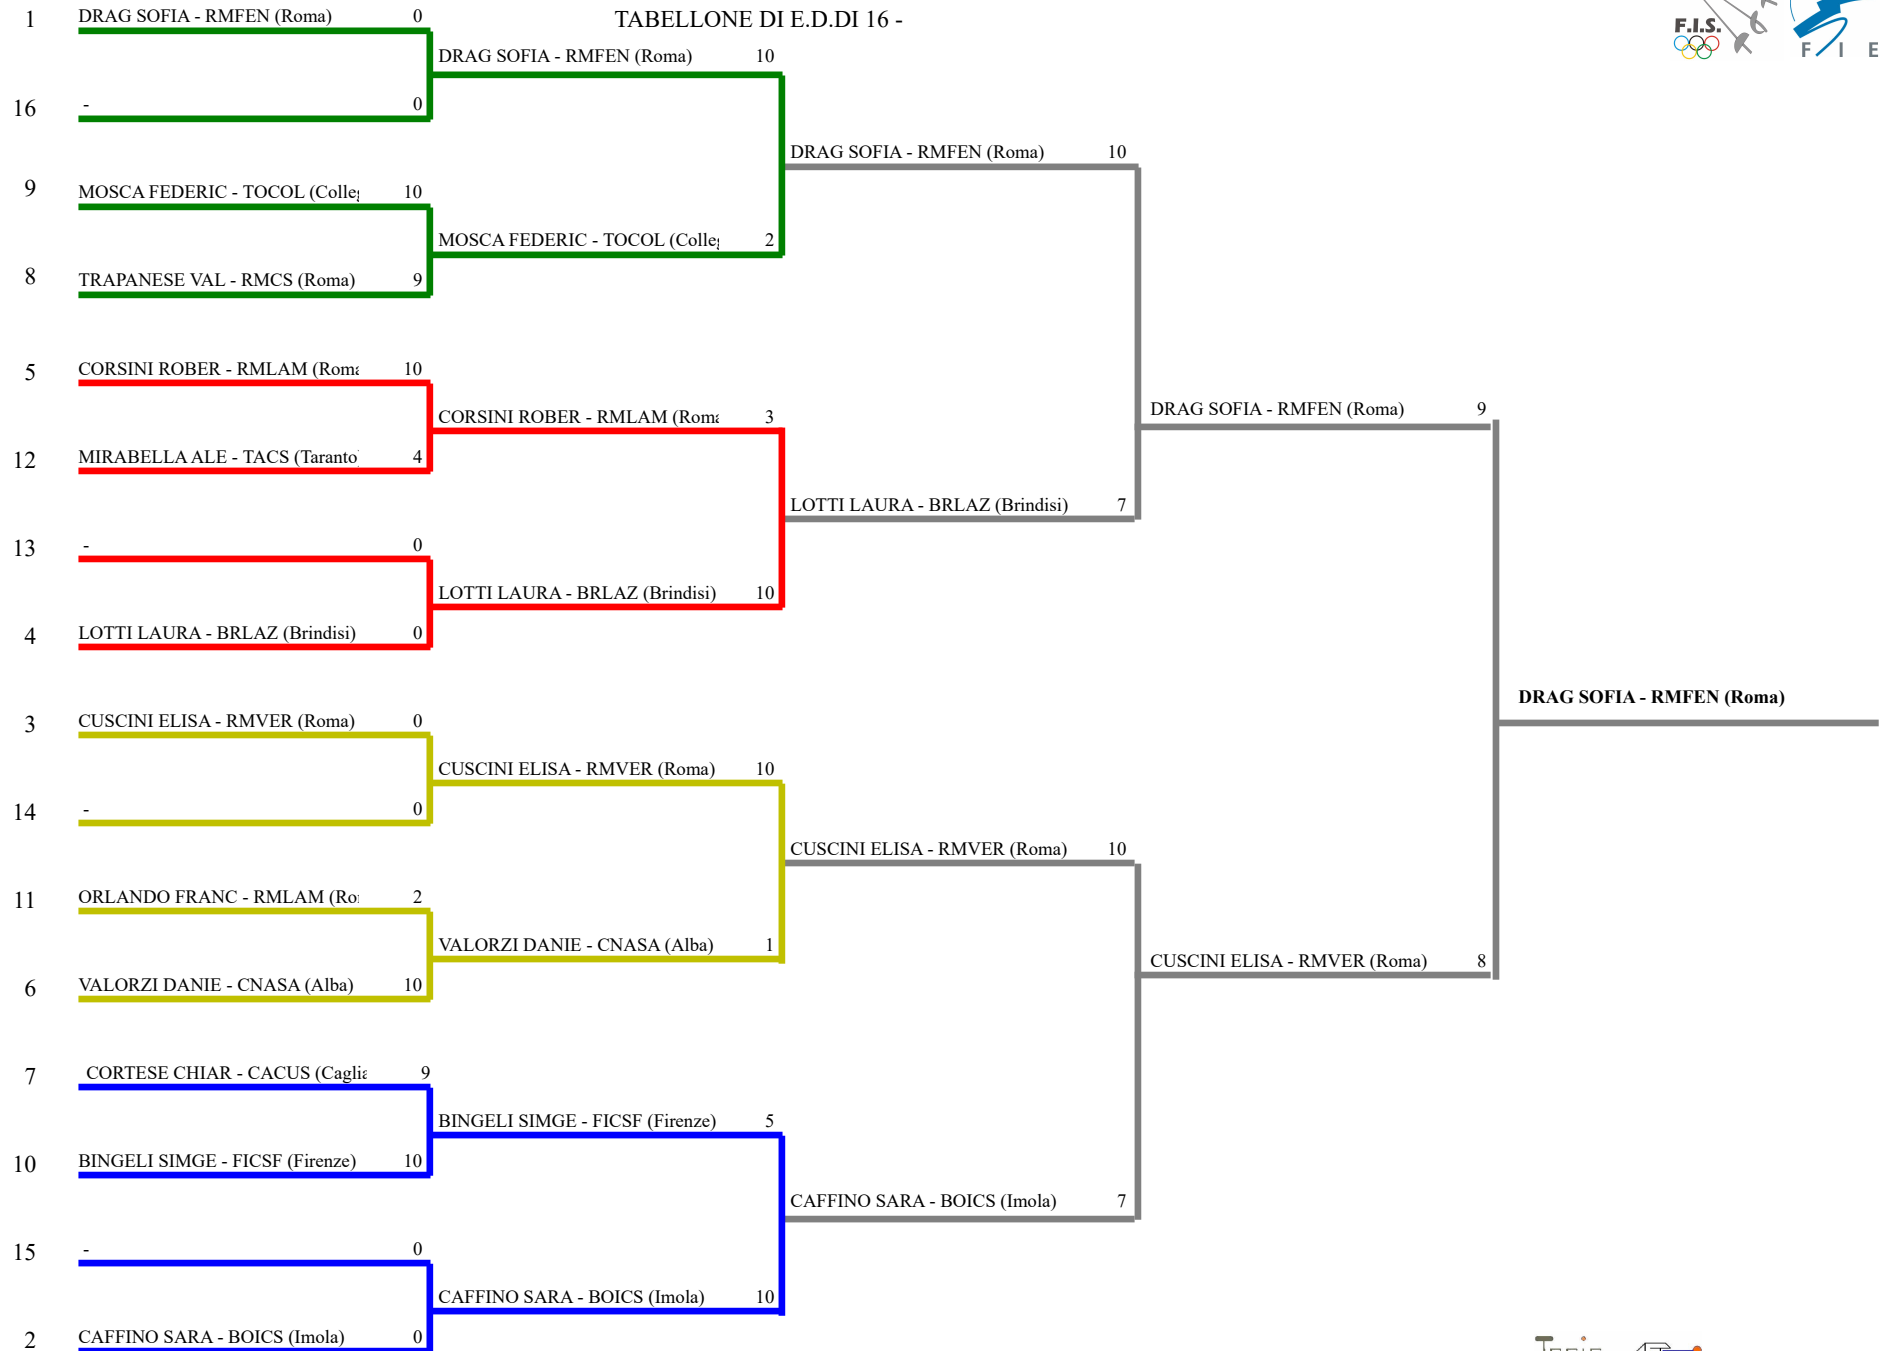

Spada femminile Cat.1 (40+)

TABELLONE DI E.D.DI 16 -

FEDERAZIONE ITALIANA SCHERMA
FEDERATION INTERNATIONALE D'ESCRIME

Classifica definitiva Spada femminile
1 Cat.1 (40+)

3^ Prova Circuito Nazionale Master 2022-23

Baronissi - 3 Prova Circuito Nazionale Master
Stampa: 23/01/2023 12:10

<u>Classifica</u>	<u>NumFis</u>	<u>Cognome</u>	<u>Nome</u>	<u>Del</u>	<u>Denominazione</u>
1	123630	DRAG	SOFIA	27/10/80	ROMA FENCING
2	125316	CUSCINI	ELISA	31/03/82	GIULIO VERNE SCHERMA
3	607987	CAFFINO	SARA	14/10/83	SCHERMA IMOLA SSD
	124116	LOTTI	LAURA	02/06/83	SCHERMA LAME AZZURRE BRINDISI
5	713449	CORSINI	ROBERTA	31/05/76	ACCADEMIA LAME ROMANE
6	669729	VALORZI	DANIELA	20/10/74	SCHERMA ALBA
7	671023	MOSCA	FEDERICA	18/05/74	CIRCOLO SCHERMA COLLEGNO
8	149456	BINGELI	SIMGE	29/01/81	CLUB SCHERMA FIRENZE
9	703619	CORTESE	CHIARA	06/04/74	CUS CAGLIARI
10	697201	TRAPANESE	VALERIA	11/04/74	CLUB SCHERMA ROMA
11	683288	ORLANDO	FRANCESCA	23/03/74	ACCADEMIA LAME ROMANE
12	708202	MIRABELLA	ALESSANDRA	28/11/77	CLUB SCHERMA TARANTO