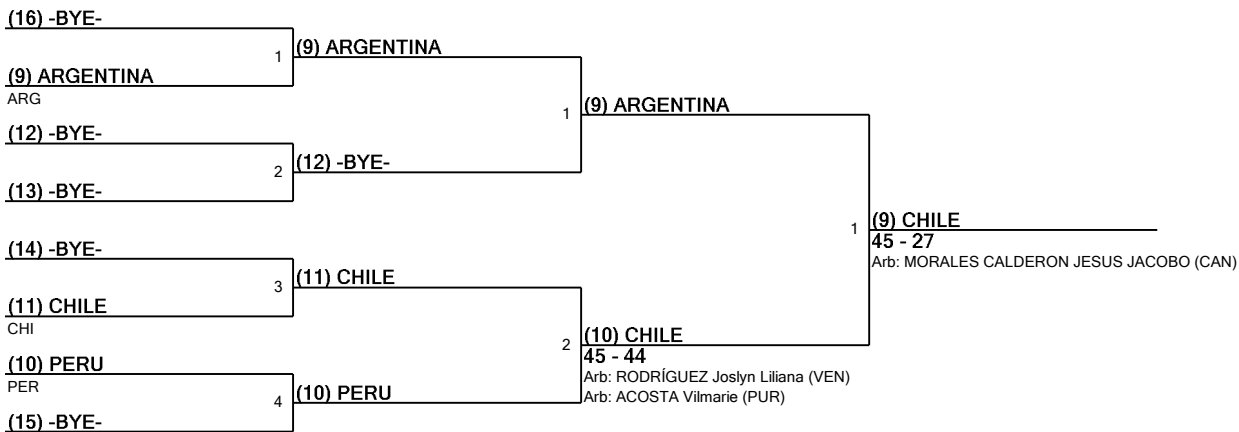

Tabla de 8 (Pl. 9-16)

Tabla de 4 (Pl. 9-12)

Tabla de 2 (Pl. 9-10)

Tabla de 2 (Pl. 11-12)

Junior Sable Mujeres por equipos Equipo partido Resumen

Torneo: Campeonato Panamericano Cadete y Juvenil - Bogotá 2023
Fecha: domingo, 5 de marzo de 2023 - 1:30 p. m.