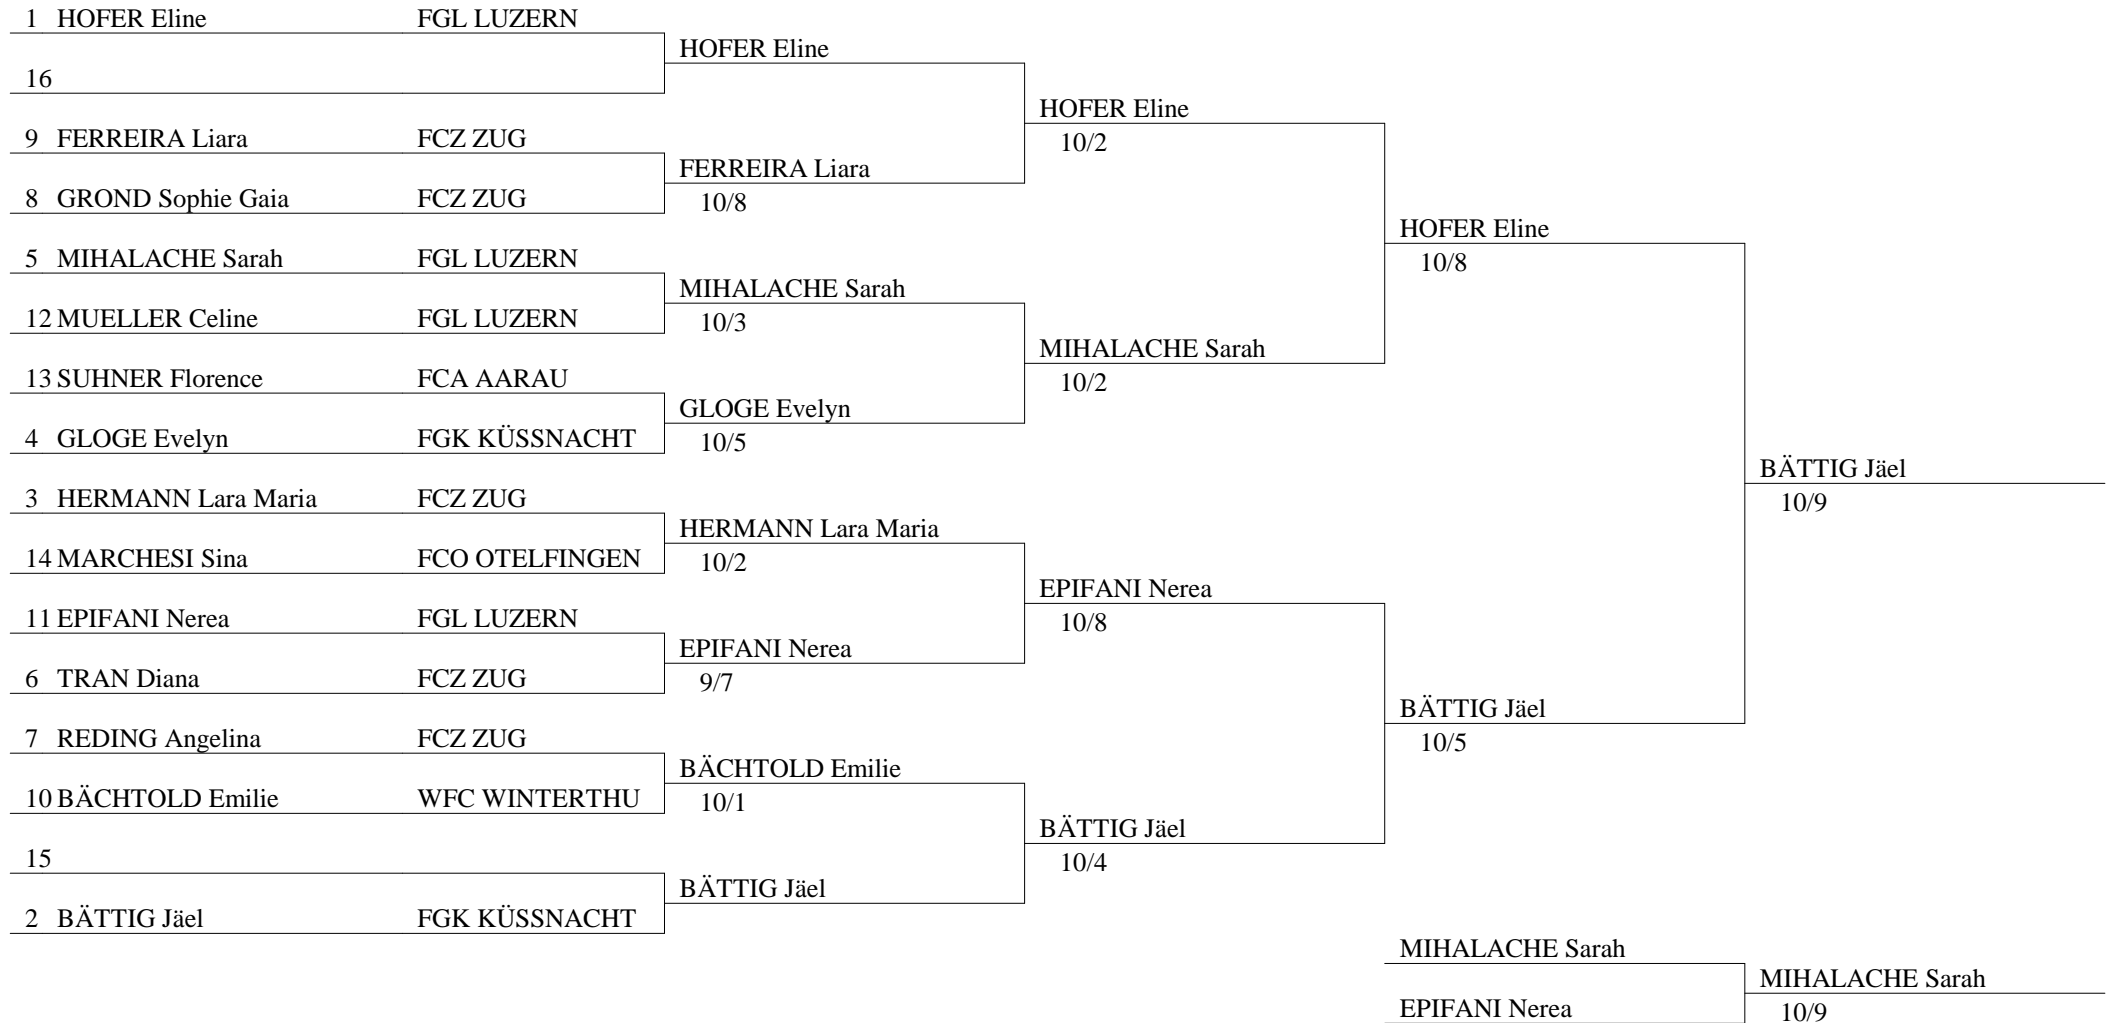

Benjamin (2008-09) Mädchen
Musketier Cup
Mehrzweckhalle Otelfingen
19. Januar 2020

Gesamtplatzierung (nach Platz)

Platz	Name Vorname	Verein	Nation
1	BÄTTIG Jäel	FGK KÜSSNACHT	SUI
2	HOFER Eline	FGL LUZERN	SUI
3	MIHALACHE Sarah	FGL LUZERN	SUI
4	EPIFANI Nerea	FGL LUZERN	SUI
5	HERMANN Lara Maria	FCZ ZUG	SUI
6	GLOGE Evelyn	FGK KÜSSNACHT	SUI
7	FERREIRA Liara	FCZ ZUG	SUI
8	BÄCHTOLD Emilie	WFC WINTERTHUR	SUI
9	TRAN Diana	FCZ ZUG	SUI
10	REDING Angelina	FCZ ZUG	SUI
11	GROND Sophie Gaia	FCZ ZUG	SUI
12	MUELLER Celine	FGL LUZERN	SUI
13	SUHNER Florence	FCA AARAU	SUI
14	MARCHESI Sina	FCO OTELFINGEN	SUI

Benjamin (2008-09) Mädchen
Musketier Cup
Mehrzweckhalle Otelfingen
19. Januar 2020

Direktausscheidung mit 16

Benjamin (2008-09) Mädchen
Musketier Cup
Mehrzweckhalle Otelfingen
19. Januar 2020

Platzierung, Durchg. Nr 2 (nach Platz)

Benjamin (2008-09) Mädchen
Musketier Cup
Mehrzweckhalle Otelfingen
19. Januar 2020

Runden, Durchg. Nr 2

Runde Nr 1 0:00

							S/G	Index	GT	Platz		
REDING Angelina	FCZ ZUG	■	1	V	1	V	1	V	3/6	-4	15	4
HERMANN Lara Maria	FCZ ZUG	V	■	1	V	V	V	V	5/6	6	21	2
FERREIRA Liara	FCZ ZUG	3	V	■	1	3	1	V	2/6	-3	16	5
MIHALACHE Sarah	FGL LUZERN	V	3	V	■	V	V	V	5/6	13	23	1
EPIFANI Nerea	FGL LUZERN	2	3	V	2	■	1	V	2/6	-4	16	6
BÄTTIG Jäel	FGK KÜSSNACHT	V	3	V	2	V	■	V	4/6	10	21	3
SUHNER Florence	FCA AARAU	2	1	2	0	1	0	■	0/6	-18	6	7