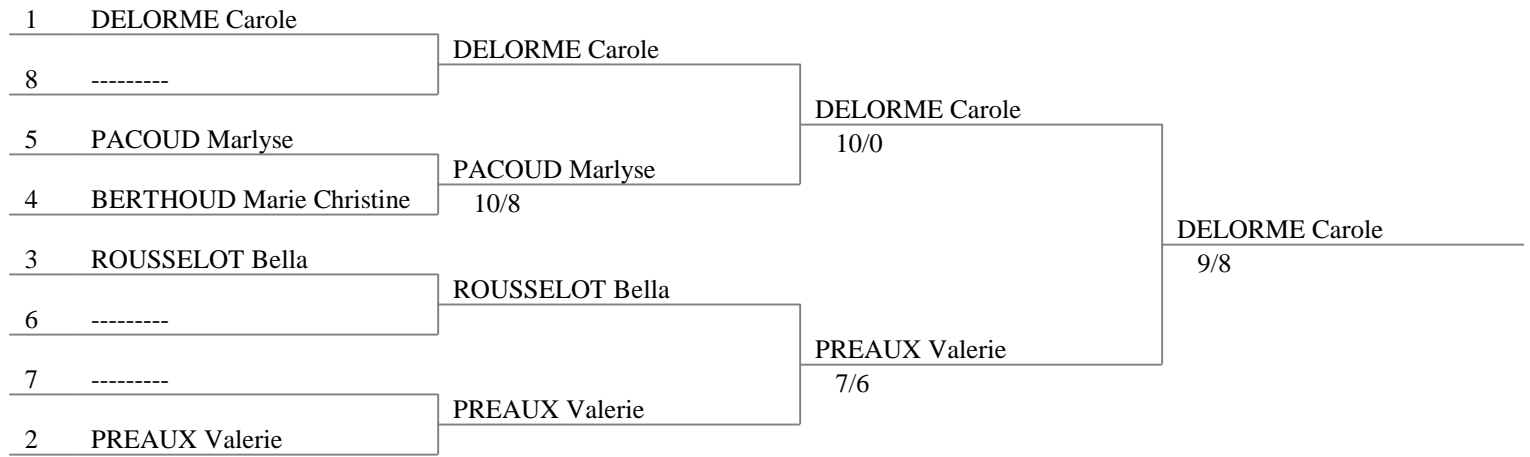

13ème Challenge International René Queyroux

Fleuret dames vétérans toutes catégories

Samedi 21 mai 2016

FAREINS - FRANCE

Classement des poules, tour No 1 (ordre des rangs - 16 tireuses)

rg	nom prénom	nation	V/M	ind.	TD	groupe
1	PETROVA Tatiana	FRA	1.000	18	27	qualifiée
2	DEMAILLE Marie	FRA	0.857	22	31	qualifiée
3	DELORME Carole	FRA	0.857	21	30	qualifiée
4	PREAUX Valerie	FRA	0.857	19	32	qualifiée
5	BISSON Benedicte	FRA	0.714	16	29	qualifiée
6	BROUSSE BRUN	FRA	0.714	10	29	qualifiée
7	THELOT Isabelle	FRA	0.571	11	29	qualifiée
8	ELIN Dominique	FRA	0.571	2	25	qualifiée
9	ANDRE Barbara	FRA	0.571	2	23	qualifiée
10	ROUSSELOT Bell	FRA	0.429	5	23	qualifiée
11	GREUNKE Brigitt	GER	0.286	-14	15	qualifiée
12	BERTHOUD Mari	FRA	0.286	-19	11	qualifiée
13	CHAPOTIER Flor	FRA	0.143	-18	12	qualifiée
14	PACAUD Marlyse	FRA	0.143	-21	11	qualifiée
15	GUERIN Dominiq	FRA	0.000	-24	10	qualifiée
16	TISSIER Nicole	FRA	0.000	-30	5	qualifiée

Fleuret Dames V1 Fareins

Tableau de 8

Demi-finales

Finale

Classement général (ordre des rangs - 5 tireuses)

rg	nom prénom	club	nation
1	DELORME Carole	PARIS TA	FRA
2	PREAUX Valerie	EVRY AS	FRA
3	PACOUD Marlyse	MACON ESC	FRA
3	ROUSSELOT Bella	ANGERS SCO	FRA
5	BERTHOUD Marie Christin	GRENOBLE UC	FRA