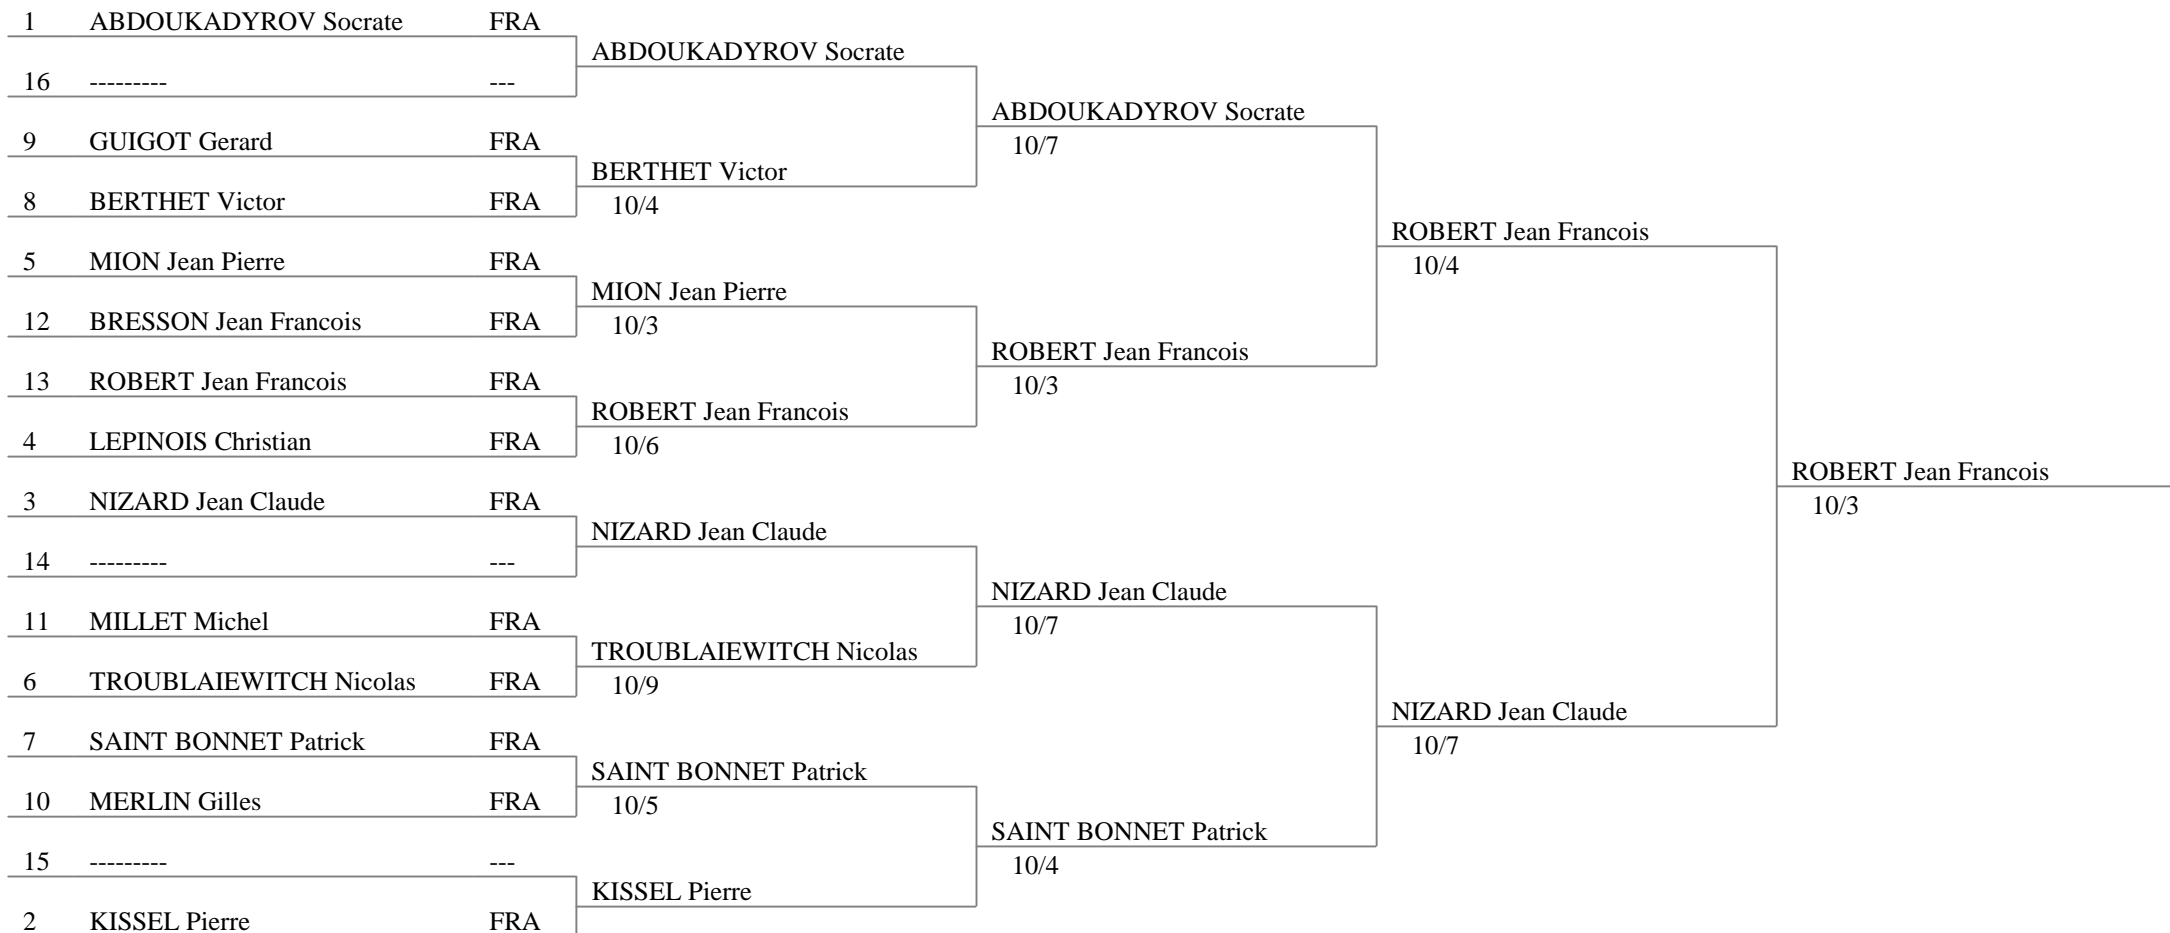

Queyroux Fleuret Homme V3

Tableau de 16

Tableau de 8

Demi-finales

Finale

Queyroux
Fleuret Homme V3

Classement général (ordre des rangs - 13 tireurs)

rg	nom prénom	club	nation
1	ROBERT Jean Francois	ST MAUR VGA	FRA
2	NIZARD Jean Claude	PARIS RCF	FRA
3	ABDOUKADYROV Socrate	AUBERVILLIER	FRA
3	SAINT BONNET Patrick	ECULLY	FRA
5	KISSEL Pierre	PARIS RCF	FRA
6	MION Jean Pierre	ST MAUR VGA	FRA
7	TROUBLAIEWITCH Nicolas	NICE OGC	FRA
8	BERTHET Victor	ANTONY	FRA
9	LEPINOIS Christian	REIMS CE	FRA
10	GUIGOT Gerard	SIX FOURS SE	FRA
11	MERLIN Gilles	MONTPEL UC	FRA
12	MILLET Michel	ROUEN CE	FRA
13	BRESSON Jean Francois	MONTPEL UC	FRA