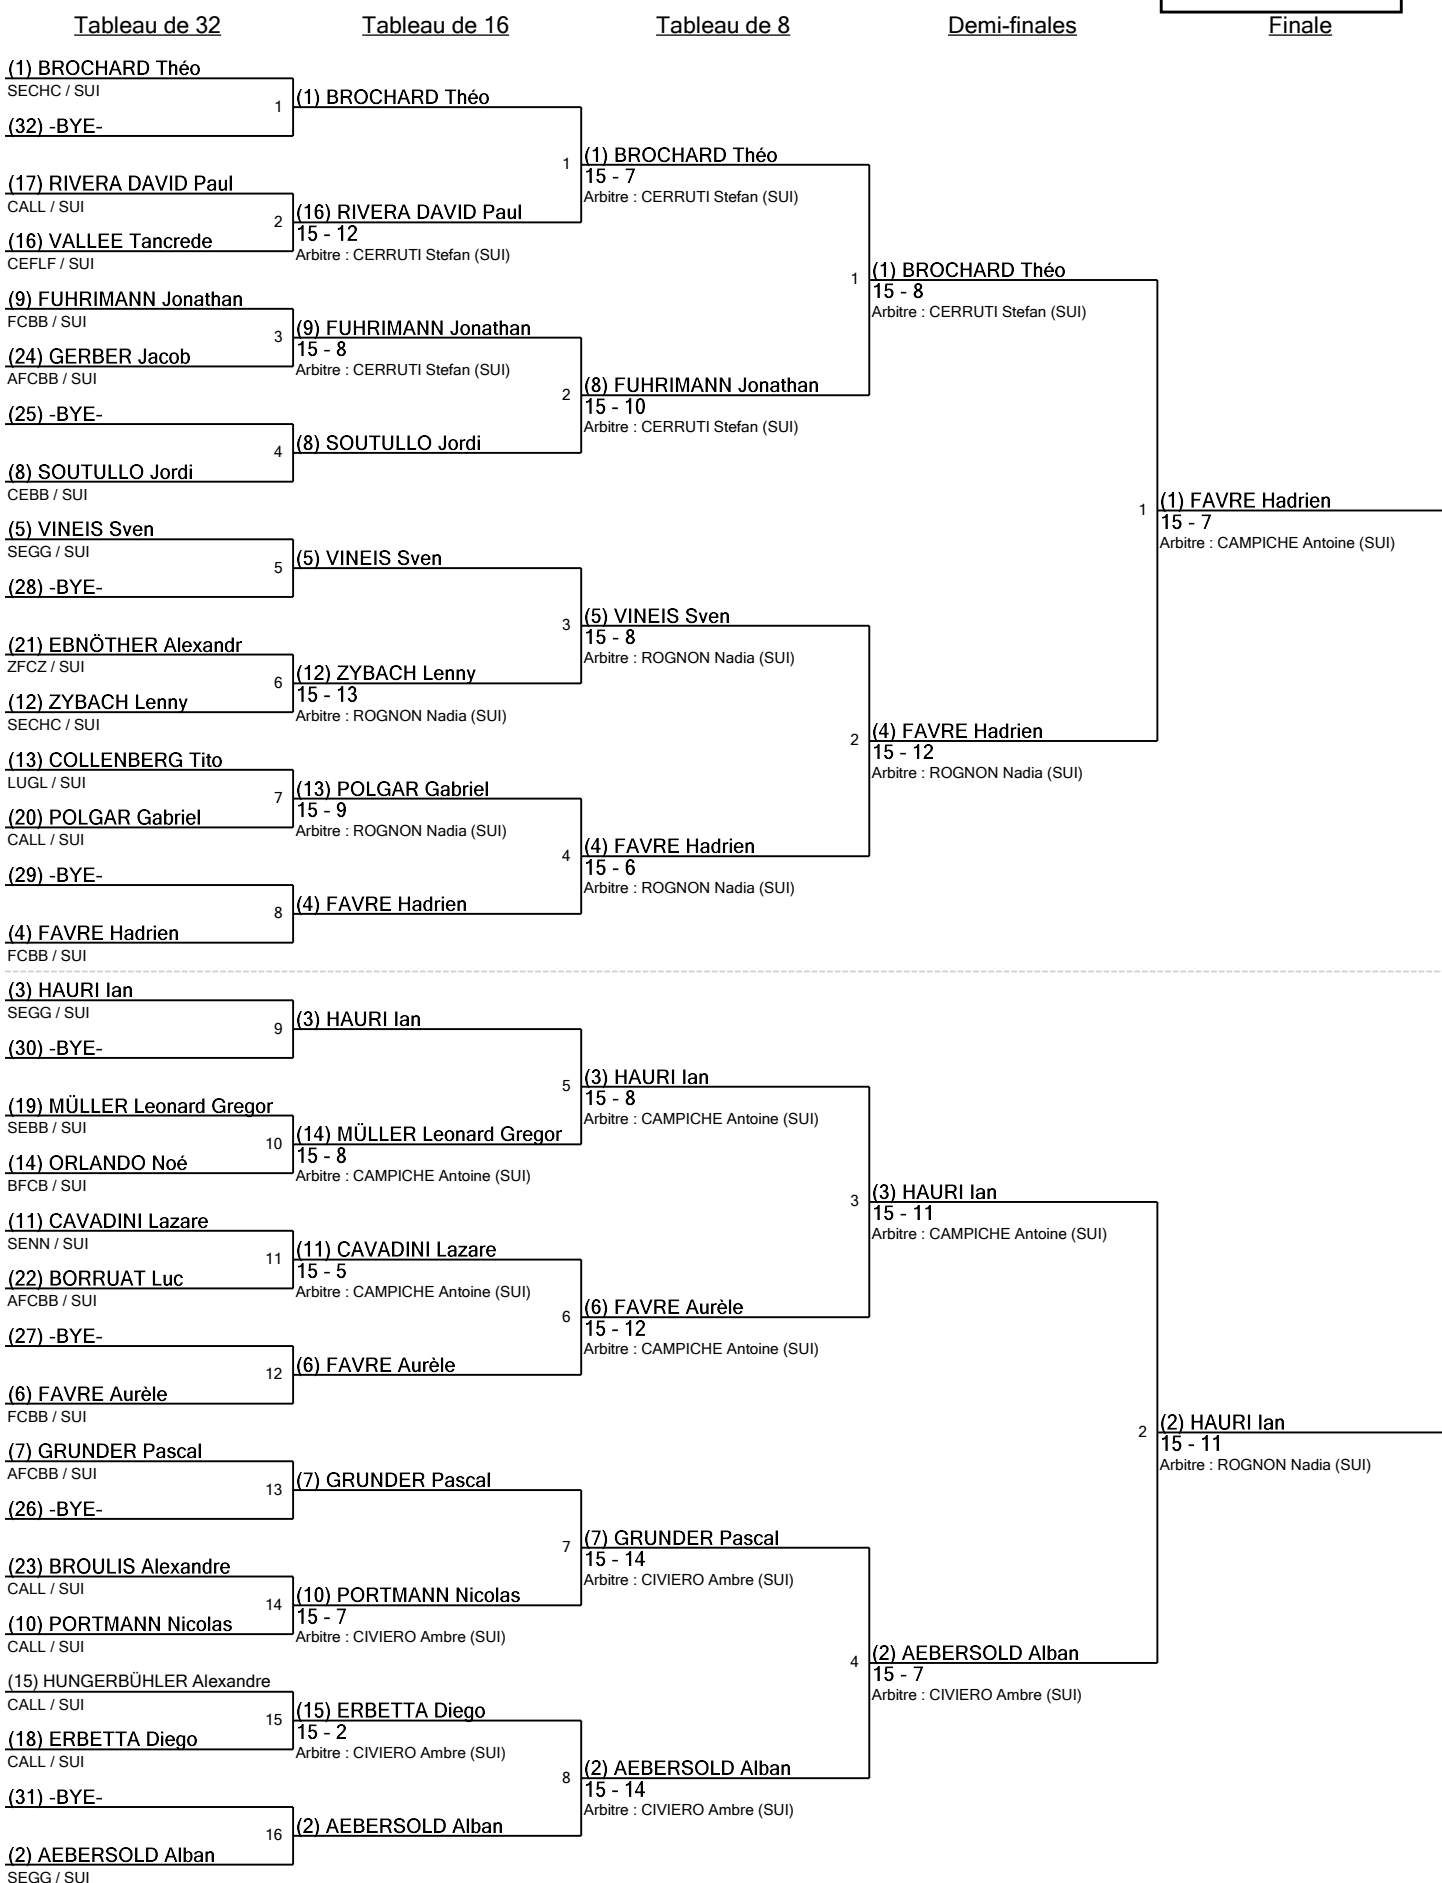

www.FencingTime.com

Épée Masculin Junior

Classement initial pour Tour № 2 - É.D.

JRME

Tournoi : Tournoi de sélection et de qualification
Date : Sunday, 7 March 2021 - 08:30
Document FIE: FE_FIE_0008

Indice	Nom	Club	Nation	V	V/M	TD	TR	Ind	Notes
1	BROCHARD Théo	SEHC	SUI	5	1,00	25	12	+13	Qualifié
2T	HAURI Ian	SEGG	SUI	4	0,80	22	12	+10	Qualifié
2T	AEBERSOLD Alban	SEGG	SUI	4	0,80	22	12	+10	Qualifié
4	FAVRE Hadrien	FCBB	SUI	4	0,80	21	11	+10	Qualifié
5	VINEIS Sven	SEGG	SUI	4	0,80	23	14	+9	Qualifié
6	FAVRE Aurèle	FCBB	SUI	4	0,80	21	12	+9	Qualifié
7	GRUNDER Pascal	AFCBB	SUI	4	0,80	21	13	+8	Qualifié
8	SOUTULLO Jordi	CEBB	SUI	4	0,80	24	17	+7	Qualifié
9	FUHRIMANN Jonathan	FCBB	SUI	3	0,60	20	15	+5	Qualifié
10	PORTMANN Nicolas	CALL	SUI	3	0,60	22	18	+4	Qualifié
11	CAVADINI Lazare	SENN	SUI	3	0,60	19	18	+1	Qualifié
12	ZYBACH Lenny	SEHC	SUI	2	0,40	17	15	+2	Qualifié
13T	ORLANDO Noé	BFCB	SUI	2	0,40	18	20	-2	Qualifié
13T	COLLENBERG Tito	LUGL	SUI	2	0,40	18	20	-2	Qualifié
15	HUNGERBÜHLER Alexandre	CALL	SUI	2	0,40	16	19	-3	Qualifié
16T	VALLEE Tancrede	CEFLF	SUI	2	0,40	17	21	-4	Qualifié
16T	RIVERA DAVID Paul	CALL	SUI	2	0,40	17	21	-4	Qualifié
18	ERBETTA Diego	CALL	SUI	2	0,40	15	19	-4	Qualifié
19	MÜLLER Leonard Gregor	SEBB	SUI	2	0,40	15	20	-5	Qualifié
20	POLGAR Gabriel	CALL	SUI	1	0,20	15	22	-7	Qualifié
21	EBNÖTHER Alexandr	ZFCZ	SUI	1	0,20	14	24	-10	Qualifié
22	BORRUAT Luc	AFCBB	SUI	0	0,00	14	25	-11	Qualifié
23	BROULIS Alexandre	CALL	SUI	0	0,00	8	25	-17	Qualifié
24	GERBER Jacob	AFCBB	SUI	0	0,00	6	25	-19	Qualifié