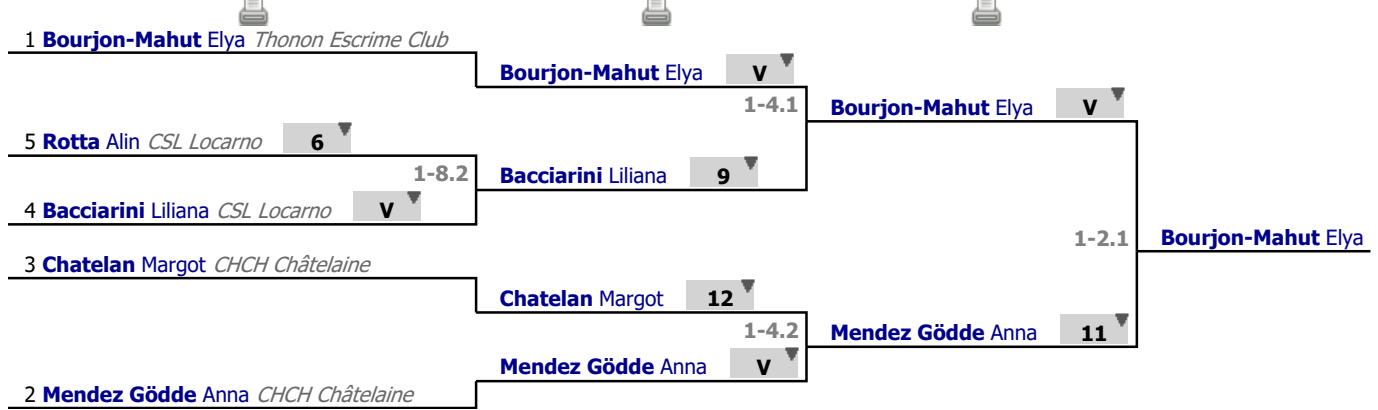

Poules
Turno #1
Classement

place	nom	prénom	club	poule n°	Vict./Matches (‰)	indice	Touches données
1	Bourjon-Mahut	Elya	Thonon Escrime Club	1	1000	15	20
2	Mendez Gödde	Anna	CHCH Châtelaine	1	750	9	18
3	Chatelan	Margot	CHCH Châtelaine	1	500	-5	12
4	Bacciarini	Liliana	CSL Locarno	1	250	-8	9
5	Rotta	Alin	CSL Locarno	1	0	-11	9

Tableau

Tableau de 8

...

Finale

✓ Tableau de 8

✓ Demi-finale

✓ Finale

Tableau

Classement

place	nom	prénom	club
1	Bourjon-Mahut	Elya	Thonon Escrime Club
2	Mendez Gödde	Anna	CHCH Châtelaine
3	Chatelan	Margot	CHCH Châtelaine
3	Bacciarini	Liliana	CSL Locarno
5	Rotta	Alin	CSL Locarno