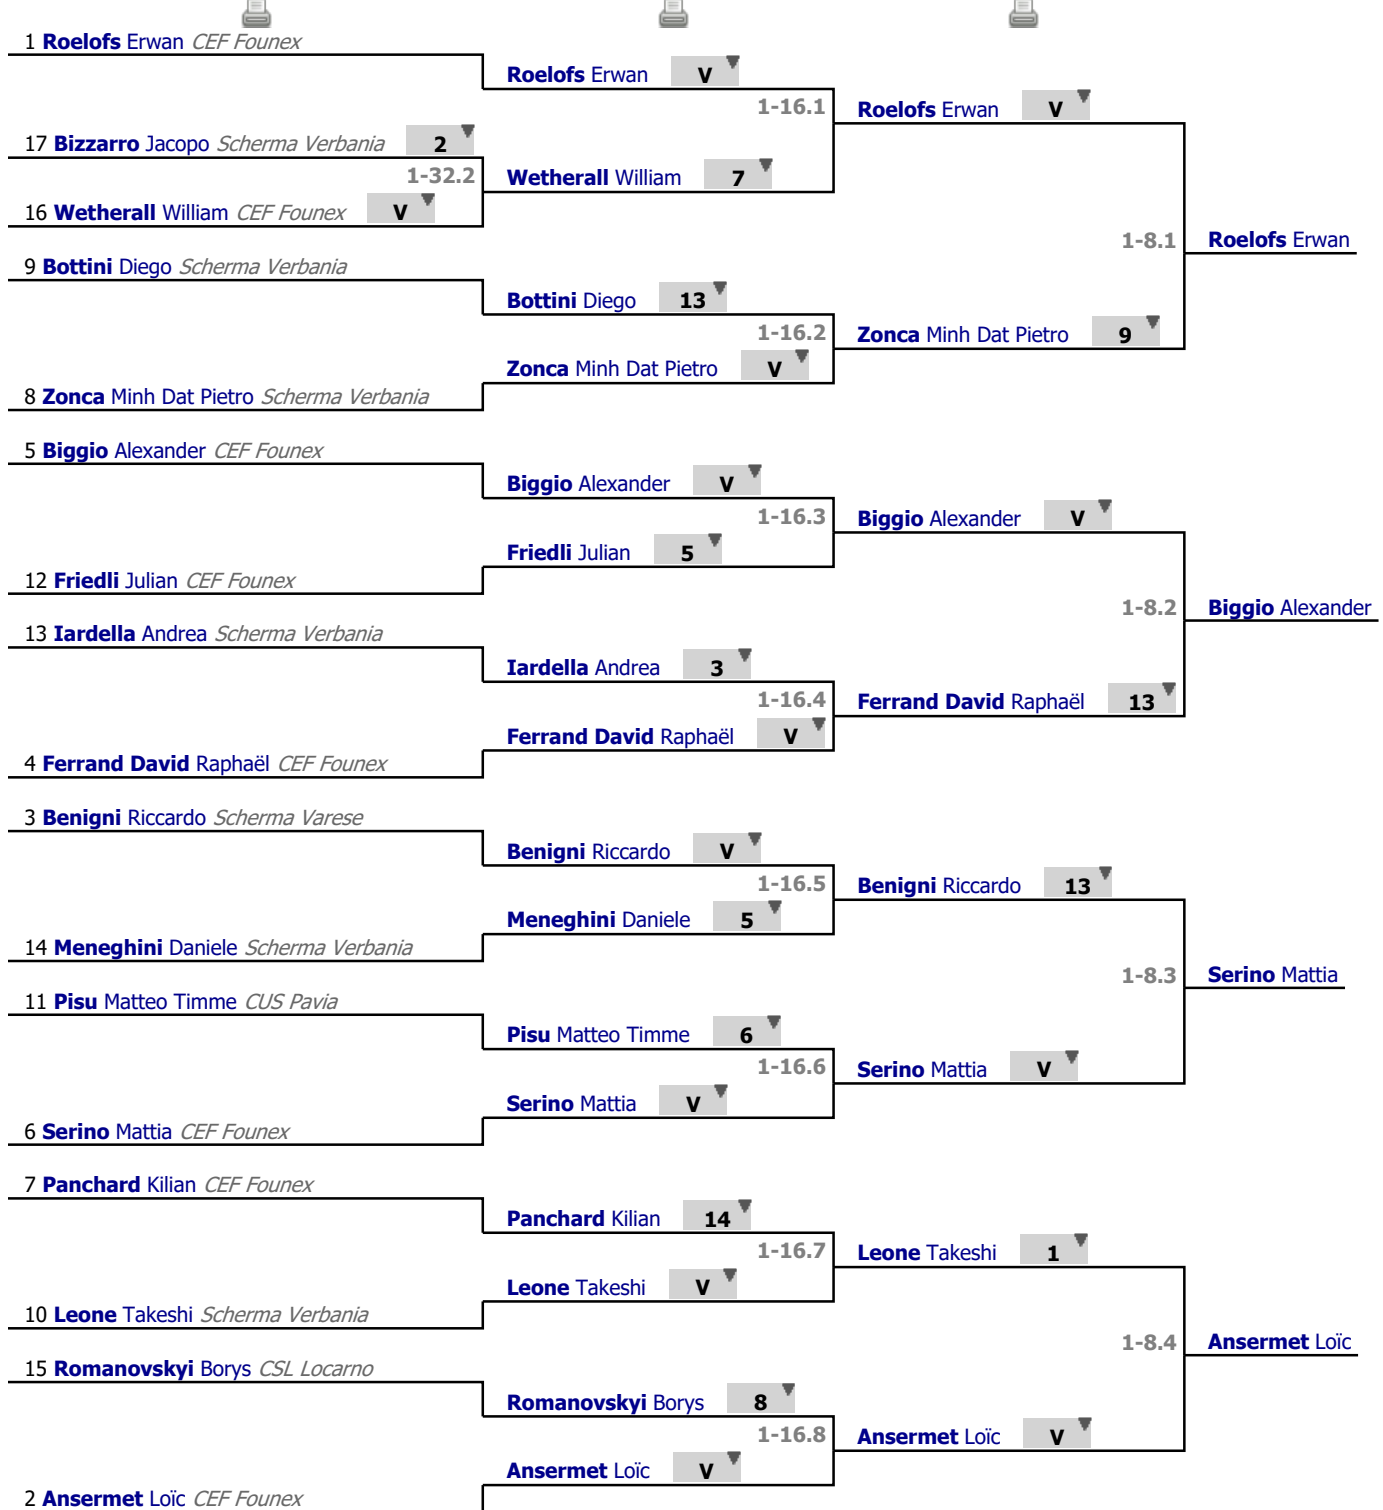

Poules
Tour n° 1
Classement

place	nom	prénom	club	poule n°	Vict./Matches (‰)	indice	Touches données
1	Roelofs	Erwan	CEF Founex	2	1000	22	35
2	Ansermet	Loïc	CEF Founex	1	1000	20	40
3	Benigni	Riccardo	Scherma Varese	2	857	21	34
4	Ferrand David	Raphaël	CEF Founex	1	750	15	33
5	Biggio	Alexander	CEF Founex	1	750	14	34
6	Serino	Mattia	CEF Founex	1	625	14	35
7	Panchard	Kilian	CEF Founex	2	571	1	24
8	Zonca	Minh Dat Pietro	Scherma Verbania	1	500	-1	29
9	Bottini	Diego	Scherma Verbania	2	428	0	25
10	Leone	Takeshi	Scherma Verbania	2	428	-2	24
11	Pisu	Matteo Timme	CUS Pavia	1	375	3	31
12	Friedli	Julian	CEF Founex	2	285	-12	17
13	Iardella	Andrea	Scherma Verbania	2	285	-19	14
14	Meneghini	Daniele	Scherma Verbania	1	250	-14	19
15	Romanovskyi	Borys	CSL Locarno	1	250	-18	15
16	Wetherall	William	CEF Founex	2	142	-11	20
17	Bizzarro	Jacopo	Scherma Verbania	1	0	-33	7

Tableau

Tableau de 32

...

Tableau de 8

✔ Tableau de 32

✔ Tableau de 16

✔ Tableau de 8

Tableau
Demi-finale
...
Vainqueur

✓ Demi-finale

✓ Finale

1	Roelofs Erwan	CEF Founex	14		
			1-4.1	Biggio Alexander	V
5	Biggio Alexander	CEF Founex	V		
			1-2.1	Biggio Alexander	
6	Serino Mattia	CEF Founex	V		
			1-4.2	Serino Mattia	9
2	Ansermet Loïc	CEF Founex	10		