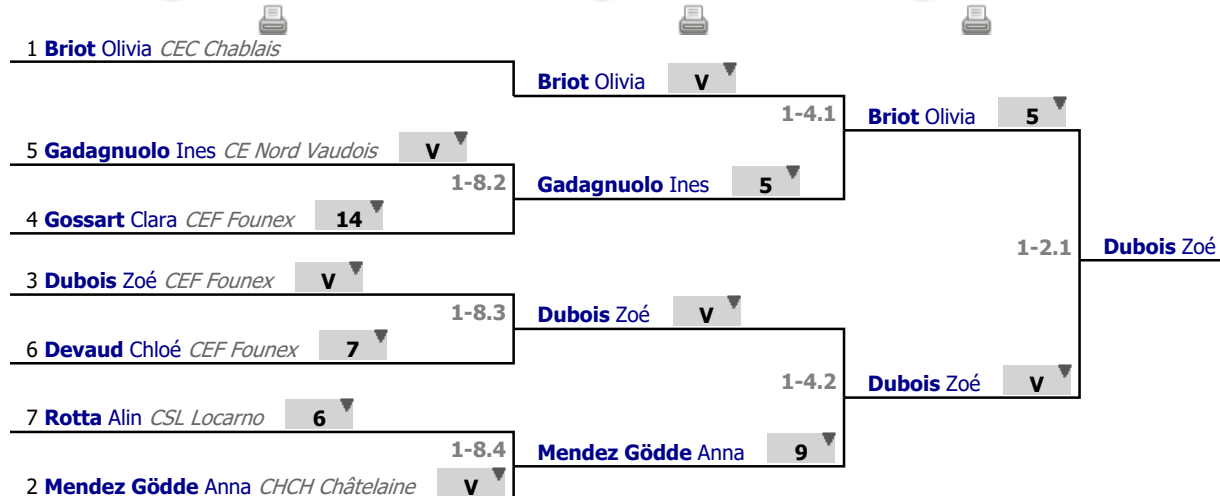

Poules

Turno #1

✓ Poule n° 01

Arbitre

Piste

	1	2	3	4	5	6	7	Victoires	Vict./Matches	T. données	T. reçues	Indice	Place
Gossart Clara 1		V	4	V	2	4	2	2	0.333	22	27	-5	4
Dubois Zoé 2	4		V	V	1	V	V	4	0.666	25	16	+9	3
Rotta Alin 3	V	3		3	3	2	0	1	0.166	16	29	-13	7
Gadagnuolo Ines 4	3	2	V		1	V	2	2	0.333	18	27	-9	5
Briot Olivia 5	V	V	V	V		V	4	5	0.833	29	12	+17	1
Devaud Chloé 6	V	0	V	4	0		2	2	0.333	16	26	-10	6
Mendez Gödde Anna 7	V	1	V	V	V	V		5	0.833	26	15	+11	2

Poules
Turno #1
Classement

place	nom	prénom	club	poule n°	Vict./Matches (‰)	indice	Touches données
1	Briot	Olivia	CEC Chablais	1	833	17	29
2	Mendez Gödde	Anna	CHCH Châtelaine	1	833	11	26
3	Dubois	Zoé	CEF Founex	1	666	9	25
4	Gossart	Clara	CEF Founex	1	333	-5	22
5	Gadagnuolo	Ines	CE Nord Vaudois	1	333	-9	18
6	Devaud	Chloé	CEF Founex	1	333	-10	16
7	Rotta	Alin	CSL Locarno	1	166	-13	16

Tableau

Tableau de 8

...

Finale

✓ Tableau de 8

✓ Demi-finale

✓ Finale

Tableau

Classement

place	nom	prénom	club
1	Dubois	Zoé	CEF Founex
2	Briot	Olivia	CEC Chablais
3	Mendez Gödde	Anna	CHCH Châtelaine
3	Gadagnuolo	Ines	CE Nord Vaudois
5	Gossart	Clara	CEF Founex
6	Devaud	Chloé	CEF Founex
7	Rotta	Alin	CSL Locarno