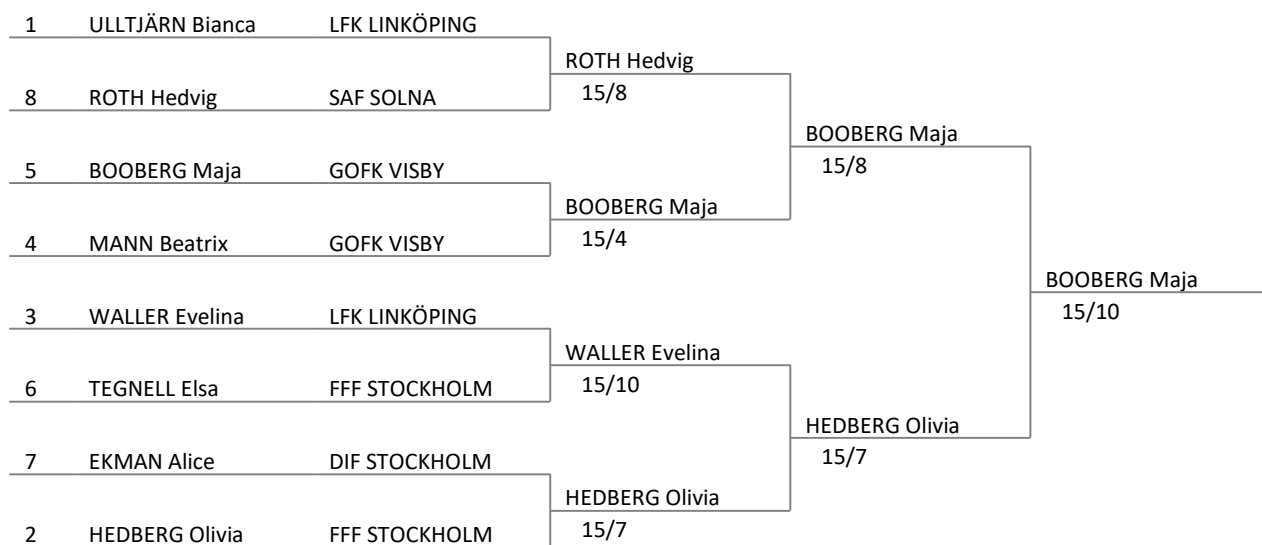

Värja U20 Dam

Tableau of 16

Tableau of 8

Semi-finals

Final

S:t Erikscupen (5)

Värja U20 Dam

Tableau of 8

Semi-finals

Final

Värja U20 Dam

Overall ranking (ordered by ranking - 16 fencers)

rank	name and first name	club	status
1	BOOBERG Maja	GOFK VISBY	
2	HEDBERG Olivia	FFF STOCKHOLM	
3	ROTH Hedvig	SAF SOLNA	
3	WALLER Evelina	LFK LINKÖPING	
5	ULLTJÄRN Bianca	LFK LINKÖPING	
6	MANN Beatrix	GOFK VISBY	
7	TEGNELL Elsa	FFF STOCKHOLM	
8	EKMAN Alice	DIF STOCKHOLM	
9	DE GROAT Elsa	FFF STOCKHOLM	
	BJÖRLING Elias	UF UPPSALA	exclusion
	ENGSTRAND Gabriel	SAF SOLNA	exclusion
	GALL David	KFA KÖPING	exclusion
	GUNNARSSON Olle	WFF ÖREBRO	exclusion
	NYHOLM Adam	NFF NORRKÖPING	exclusion
	NYLANDER Erik	UF UPPSALA	exclusion
	ULLTJÄRN Gabriel	LFK LINKÖPING	exclusion