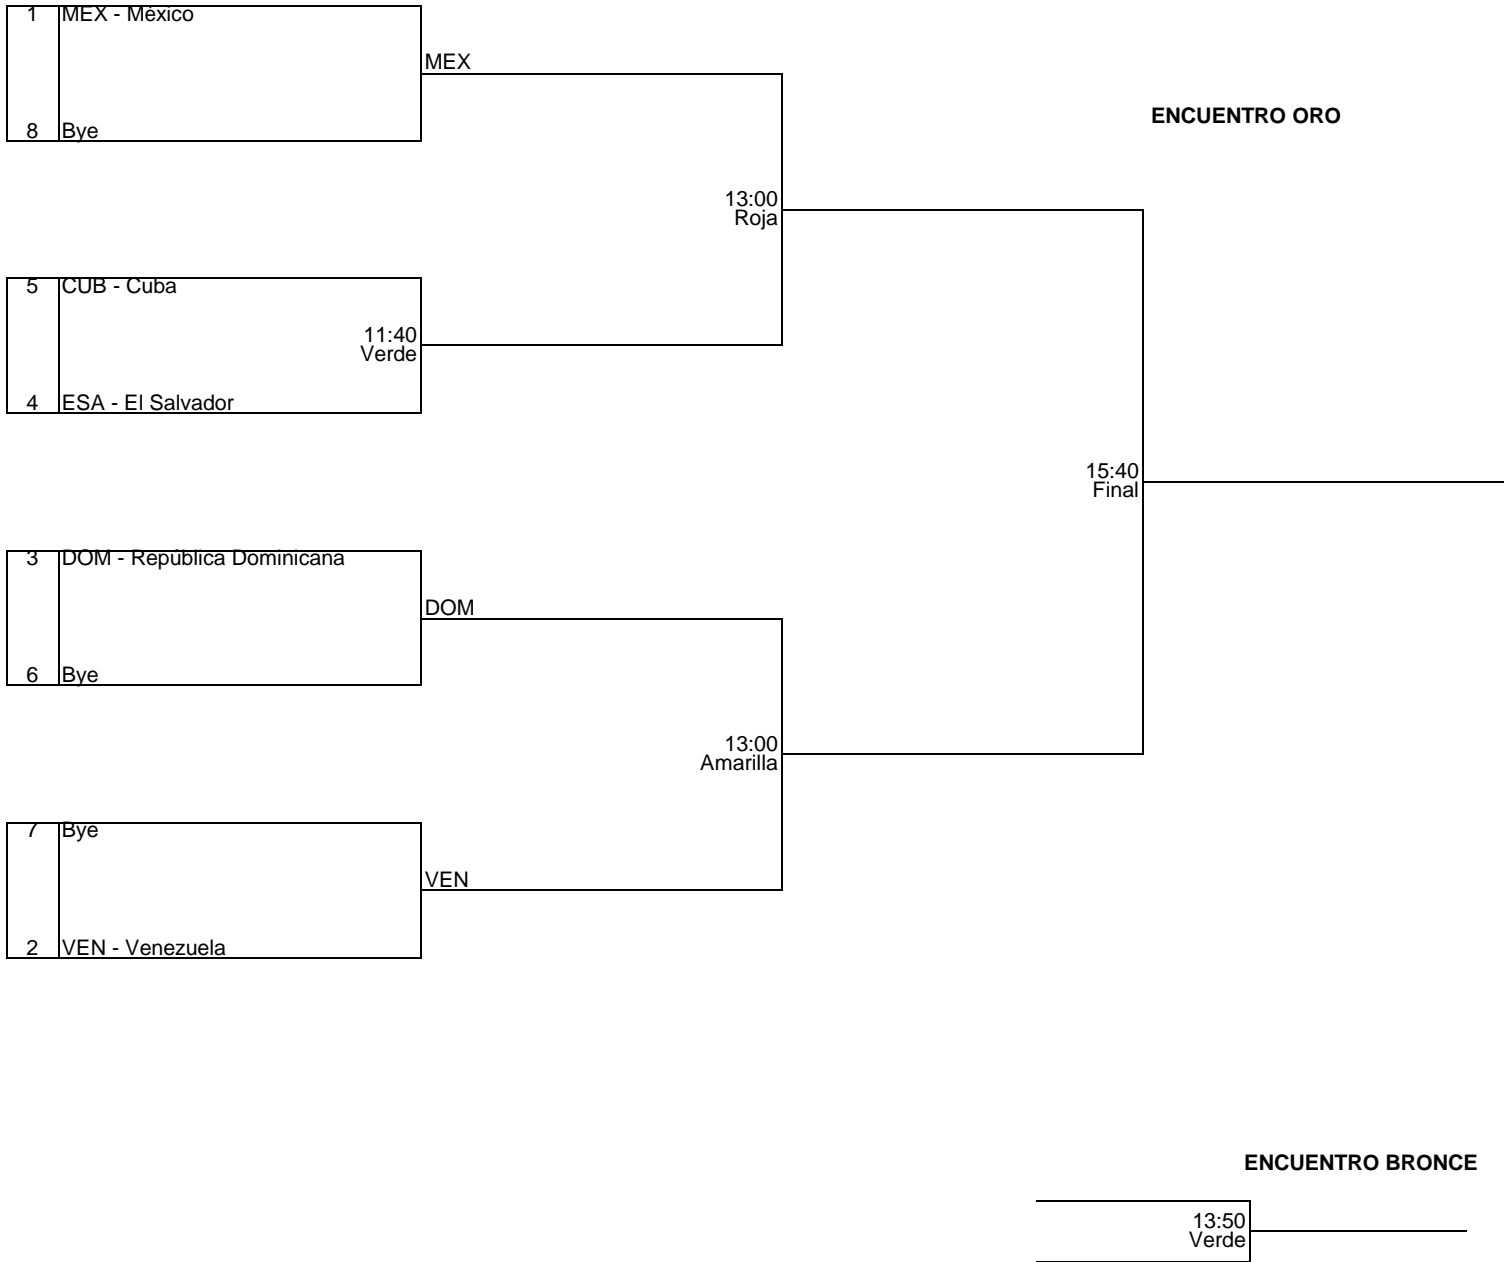

**SEMILLA DEL TORNEO (EQUIPOS)** a 17 NOV 2014  
TOURNAMENT SEEDING TEAM

C.Serie Torneo	Posición FIE	CON	Nombre
1	11	MEX - México	GONZALEZ GARATE Ursula S PLIEGO Maria Paola TOLEDO Julieta Isabel HERNÁNDEZ Denisse Arely
2	18	VEN - Venezuela	BLANCO Maria CONTRERAS Patricia PASTRAN Milagros GIMENEZ Isis
3	20	DOM - Rep. Dominicana	FÉLIX Rossy MARTÍNEZ DE LOS SANTOS M YSABEL Heyydys MATEO Elsa
4	32	ESA - El Salvador	HERNÁNDEZ ELÍAS Madeline MARROQUÍN Alba Elisabeth TOBAR Fátima Guadalupe CARBALLO Ivania Carolina
5	N	CUB - Cuba	GOULET Yaritza MORALES CARRIERA Jennife ROBERT Darlin WINTER Angela Neibis

**Leyenda:**

**N** Equipo sin Posicion FIE      **S** Substituto

### CUADROS DE RESULTADOS (EQUIPOS)

RESULTS BRACKET

OS      Ronda de 8      Semifinales      Final

**Leyenda:**  
OS      Numero Sorteo

---

**POSICIONES FINALES** a 18 NOV 2014  
FINAL STANDINGS

Pos	CON	Medal
<b>Finales</b>		
1	MEX - México	Oro
2	DOM - Rep. Dominicana	Plata
3	CUB - Cuba	Bronce
4	VEN - Venezuela	
<b>Cuartos de Final</b>		
5	ESA - El Salvador	