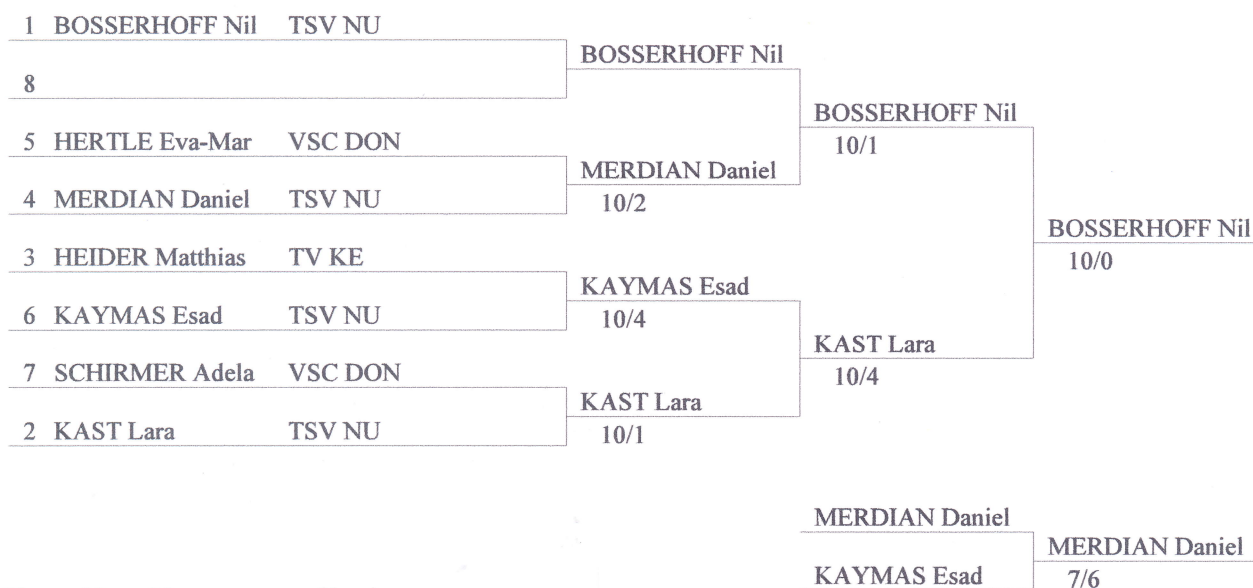

1.) KAST, Lara (TSV Neu-Ulm)
2.) HERTLE, Eva-Marie (VSC Donauwörth)
3.) SCHIRMER, Adela (VSC Donauwörth)

BOSSERHOFF Nil	A	1	TSV NU	18/3/2005
HEIDER Matthias	A	3	TV KE	24/4/2006
HERTLE Eva-Mar	A	8	VSC DON	24/5/2006
KAST Lara	A	6	TSV NU	2/5/2006
KAYMAS Esad	A	7	TSV NU	6/12/2006
MERDIAN Daniel	A	2	TSV NU	2/1/2006
SCHIRMER Adela	A	7	VSC DON	15/3/2006

Runde Nr 1

							S/G	Index	GT	Platz		
KAYMAS Esad	TSV NU		0	0	V	1	3	V	2/6	-11	14	6
KAST Lara	TSV NU	V		1	V	V	V	V	5/6	13	26	2
BOSSERHOFF Nil	TSV NU	V	V		V	V	V	V	6/6	24	30	1
MERDIAN Daniel	TSV NU	3	4	1		2	V	V	2/6	-4	20	4
HEIDER Matthias	TV KE	V	2	1	V		V	V	4/6	5	23	3
HERTLE Eva Mari	VSC DON	V	1	2	1	3		V	2/6	-8	17	5
SCHIRMER Adele	VSC DON	2	1	1	3	2	2		0/6	-19	11	7

Platz	Name Vorname	Nation	S/G	Index	GT	Pl.
1	BOSSERHOFF Nil		6/6	24	30	
2	KAST Lara		5/6	13	26	
3	HEIDER Matthias		4/6	5	23	
4	MERDIAN Daniel		2/6	-4	20	
5	HERTLE Eva Mari		2/6	-8	17	
6	KAYMAS Esad		2/6	-11	14	
7	SCHIRMER Adele		0/6	-19	11	

Viertelfinale

Platz	Name Vorname	Verein
1	BOSSERHOFF Nil	TSV NU
2	KAST Lara	TSV NU
3	MERDIAN Daniel	TSV NU
4	KAYMAS Esad	TSV NU
5	HEIDER Matthias	TV KE
6	HERTLE Eva-Mar	VSC DON
7	SCHIRMER Adela	VSC DON