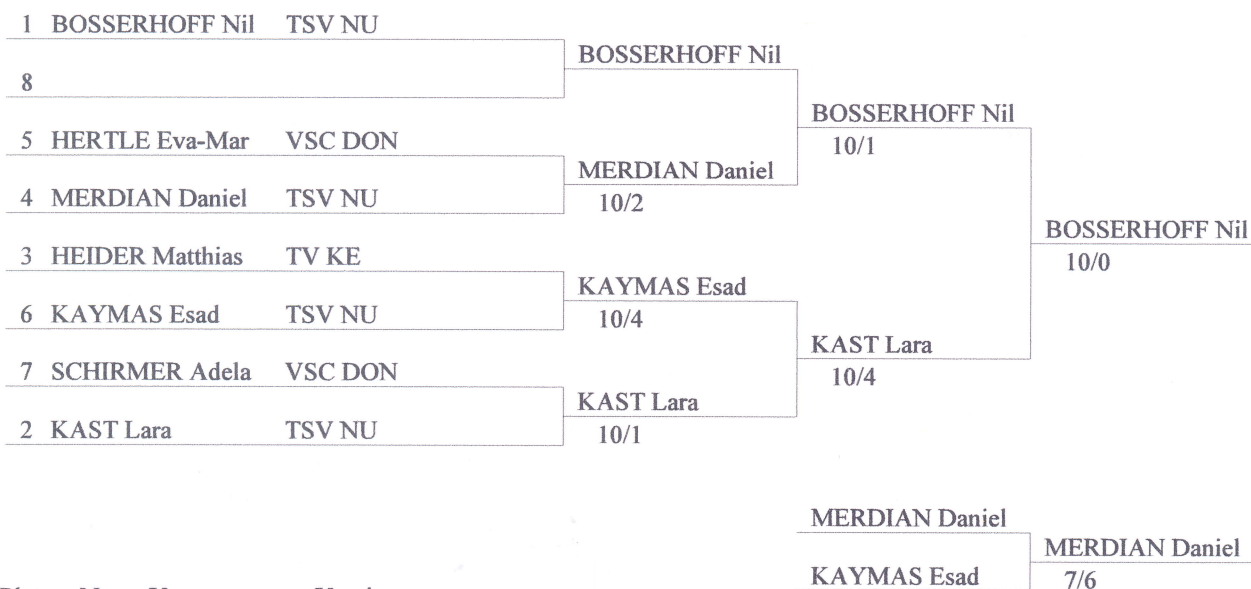

1.) MERDIAN, Daniel (TSV Neu-Ulm)

2.) KAYMAS, Esad (TSV Neu-Ulm)

3.) HEIDER, Matthias (TV Keampten)

BOSSERHOFF Nil	A	1	TSV NU	18/3/2005
HEIDER Matthias	A	3	TV KE	24/4/2006
HERTLE Eva-Mar	A	8	VSC DON	24/5/2006
KAST Lara	A	6	TSV NU	2/5/2006
KAYMAS Esad	A	7	TSV NU	6/12/2006
MERDIAN Daniel	A	2	TSV NU	2/1/2006
SCHIRMER Adela	A	7	VSC DON	15/3/2006

Runde Nr 1

							S/G	Index	GT	Platz		
KAYMAS Esad	TSV NU		0	0	V	1	3	V	2/6	-11	14	6
KAST Lara	TSV NU	V		1	V	V	V	V	5/6	13	26	2
BOSSERHOFF Nil	TSV NU	V	V		V	V	V	V	6/6	24	30	1
MERDIAN Daniel	TSV NU	3	4	1		2	V	V	2/6	-4	20	4
HEIDER Matthias	TV KE	V	2	1	V		V	V	4/6	5	23	3
HERTLE Eva Mari	VSC DON	V	1	2	1	3		V	2/6	-8	17	5
SCHIRMER Adele	VSC DON	2	1	1	3	2	2		0/6	-19	11	7

Platz	Name Vorname	Nation	S/G	Index	GT	Pl.
1	BOSSERHOFF Nil		6/6	24	30	
2	KAST Lara		5/6	13	26	
3	HEIDER Matthias		4/6	5	23	
4	MERDIAN Daniel		2/6	-4	20	
5	HERTLE Eva Mari		2/6	-8	17	
6	KAYMAS Esad		2/6	-11	14	
7	SCHIRMER Adele		0/6	-19	11	

Viertelfinale

Platz	Name Vorname	Verein
1	BOSSERHOFF Nil	TSV NU
2	KAST Lara	TSV NU
3	MERDIAN Daniel	TSV NU
4	KAYMAS Esad	TSV NU
5	HEIDER Matthias	TV KE
6	HERTLE Eva-Mar	VSC DON
7	SCHIRMER Adela	VSC DON