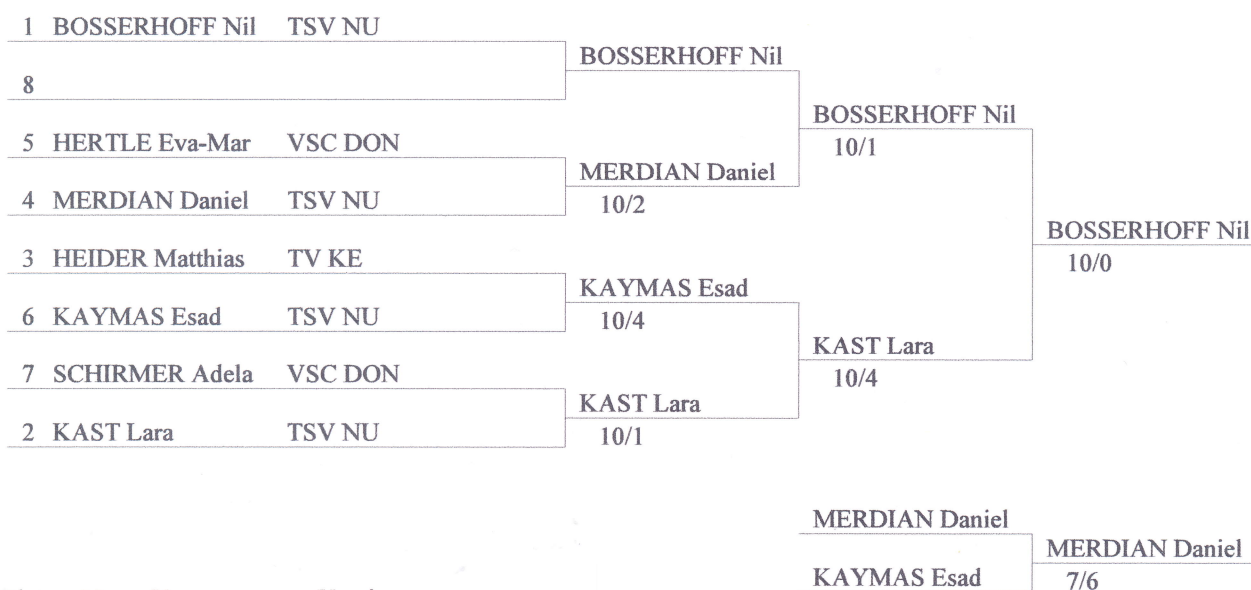

1.) BOSSERHOFF, Nils (TSV Neu-Ulm)

BOSSERHOFF Nil	A	1	TSV NU	18/3/2005
HEIDER Matthias	A	3	TV KE	24/4/2006
HERTLE Eva-Mar	A	8	VSC DON	24/5/2006
KAST Lara	A	6	TSV NU	2/5/2006
KAYMAS Esad	A	7	TSV NU	6/12/2006
MERDIAN Daniel	A	2	TSV NU	2/1/2006
SCHIRMER Adela	A	7	VSC DON	15/3/2006

Runde Nr 1

							S/G	Index	GT	Platz	
KAYMAS Esad	TSV NU	0	0	V	1	3	V	2/6	-11	14	6
KAST Lara	TSV NU	V	1	V	V	V	V	5/6	13	26	2
BOSSERHOFF Nil	TSV NU	V	V	V	V	V	V	6/6	24	30	1
MERDIAN Daniel	TSV NU	3	4	1	2	V	V	2/6	-4	20	4
HEIDER Matthias	TV KE	V	2	1	V	V	V	4/6	5	23	3
HERTLE Eva Mari	VSC DON	V	1	2	1	3	V	2/6	-8	17	5
SCHIRMER Adele	VSC DON	2	1	1	3	2	2	0/6	-19	11	7

Platz	Name Vorname	Nation	S/G	Index	GT	Pl.
1	BOSSERHOFF Nil		6/6	24	30	
2	KAST Lara		5/6	13	26	
3	HEIDER Matthias		4/6	5	23	
4	MERDIAN Daniel		2/6	-4	20	
5	HERTLE Eva Mari		2/6	-8	17	
6	KAYMAS Esad		2/6	-11	14	
7	SCHIRMER Adele		0/6	-19	11	

Viertelfinale

Platz	Name Vorname	Verein
1	BOSSERHOFF Nil	TSV NU
2	KAST Lara	TSV NU
3	MERDIAN Daniel	TSV NU
4	KAYMAS Esad	TSV NU
5	HEIDER Matthias	TV KE
6	HERTLE Eva-Mar	VSC DON
7	SCHIRMER Adela	VSC DON