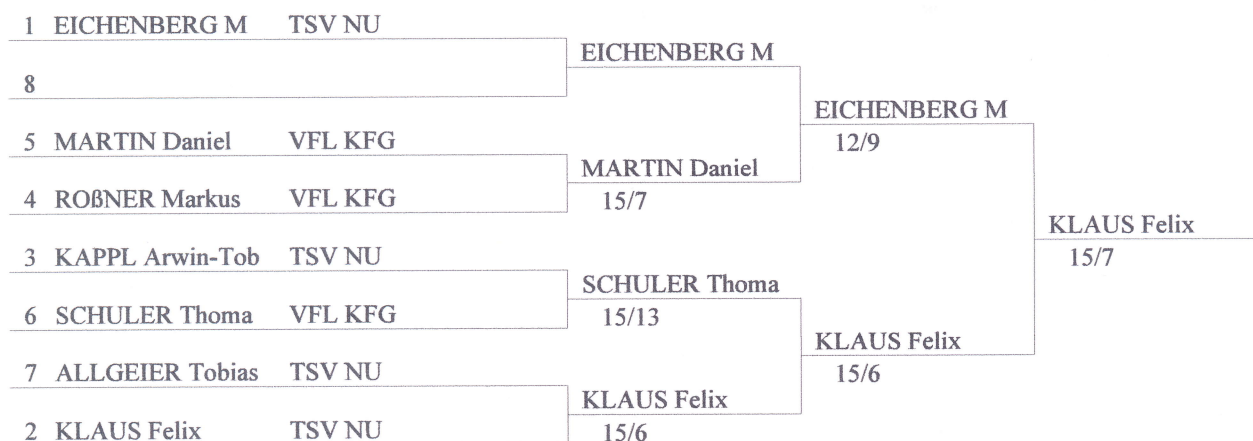

- 1.) **KLAUS, Felix (TSV Neu-Ulm)**
- 2.) **EICHENBERG, Max (TSV Neu-Ulm)**
- 3.) **KAPPL, Arwin (TSV Neu-Ulm)**

Name Vorname	Anw	Sysnr	Verein	Nation	Geburt	Lizenz
ALLGEIER Tobias	A	4	TSV NU		2/7/1971	
EICHENBERG M	A	2	TSV NU		19/7/2002	
KAPPL Arwin-Tob	A	3	TSV NU		3/6/2003	
KLAUS Felix	A	1	TSV NU		6/7/2001	
MARTIN Daniel	A	6	VFL KFG		17/1/1993	
ROßNER Markus	A	7	VFL KFG		24/6/1986	
SCHULER Thoma	A	5	VFL KFG		17/8/1982	

	S/G	Index	GT	Platz
ROßNER Markus VFL KFG	4/6	1	25	4
SCHULER Thoma VFL KFG	1/6	-11	16	6
KAPPL Arwin-Tob TSV NU	4/6	7	26	3
MARTIN Daniel VFL KFG	3/6	1	21	5
EICHENBERG M TSV NU	5/6	14	28	1
KLAUS Felix TSV NU	4/6	12	27	2
ALLGEIER Tobias TSV NU	0/6	-24	6	7

Platz	Name Vorname	Nation	S/G	Index	GT	Pl.
1	EICHENBERG M		5/6	14	28	
2	KLAUS Felix		4/6	12	27	
3	KAPPL Arwin-Tob		4/6	7	26	
4	ROßNER Markus		4/6	1	25	
5	MARTIN Daniel		3/6	1	21	
6	SCHULER Thoma		1/6	-11	16	
7	ALLGEIER Tobias		0/6	-24	6	