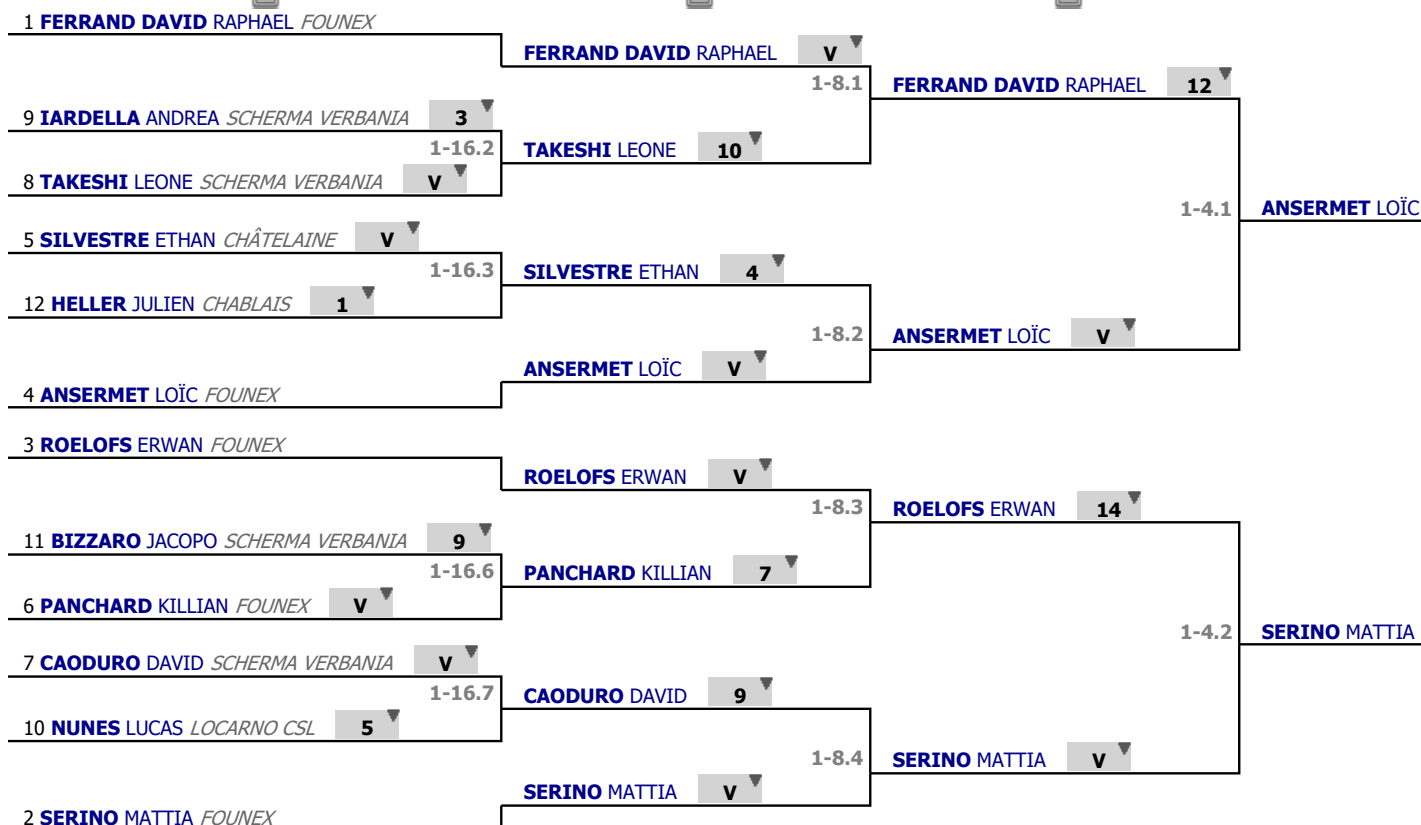

Scission

N1

Classement

exporté	rang d'entrée	nom	prénom	date de naissance	sexe	club	nation	licence
	1	FERRAND DAVID	RAPHAEL	2009	♂	FOUNEX	SUI	
	2	SERINO	MATTIA	2009	♂	FOUNEX	SUI	
	3	ROELOFS	ERWAN	2008	♂	FOUNEX	SUI	
	4	ANSERMET	LOÏC	2009	♂	FOUNEX	SUI	
✓	5	CHAMBAZ	FLORE	2008	♀	FOUNEX	SUI	
	6	SILVESTRE	ETHAN	2008	♂	CHÂTELAINE	SUI	
	7	PANCHARD	KILLIAN	2010	♂	FOUNEX	SUI	
	8	CAODURO	DAVID	2011	♂	SCHERMA VERBANIA	ITA	
	9	TAKESHI	LEONE	2008	♂	SCHERMA VERBANIA	ITA	
✓	10	BRIOT	OLIVIA	2010	♀	CHABLAIS	SUI	
✓	11	MENDEZ GÖDDE	ANNA	2009	♀	CHÂTELAINE	SUI	
✓	12	DUBOIS	ZOE	2008	♀	FOUNEX	SUI	
	13	IARDELLA	ANDREA	2011	♂	SCHERMA VERBANIA	ITA	
	14	NUNES	LUCAS	2010	♂	LOCARNO CSL	POR	
	15	BIZZARO	JACOPO	2009	♂	SCHERMA VERBANIA	ITA	
	16	HELLER	JULIEN	2010	♂	CHABLAIS	SUI	
✓	17	ROTTA	ALIN	2010	♀	LOCARNO CSL	SUI	

Tableau M17 Homme

Tableau de 16

...

Demi-finale

✔ Tableau de 16

✔ Tableau de 8

✔ Demi-finale

Tableau
M17 Homme
Finale
...
Vainqueur

Tournoi de
l'autre bout du
lac

Sabre - Mixte - M17

Tableau - M17 Homme - Place n°1

Ambre Civiero-
Aivano
16.06.2024

✓ Finale

4 **ANSERMET** LOÏC FOUNEX 11

1-2.1

SERINO MATTIA

2 **SERINO** MATTIA FOUNEX V

Tableau M17 Homme Classement

place	nom	prénom	club	date de naissance
1	SERINO	MATTIA	FOUNEX	2009
2	ANSERMET	LOÏC	FOUNEX	2009
3	FERRAND DAVID	RAPHAEL	FOUNEX	2009
3	ROELOFS	ERWAN	FOUNEX	2008
5	SILVESTRE	ETHAN	CHÂTELAINE	2008
6	PANCHARD	KILLIAN	FOUNEX	2010
7	CAODURO	DAVID	SCHERMA VERBANIA	2011
8	TAKESHI	LEONE	SCHERMA VERBANIA	2008
9	IARDELLA	ANDREA	SCHERMA VERBANIA	2011
10	NUNES	LUCAS	LOCARNO CSL	2010
11	BIZZARO	JACOPO	SCHERMA VERBANIA	2009
12	HELLER	JULIEN	CHABLAIS	2010