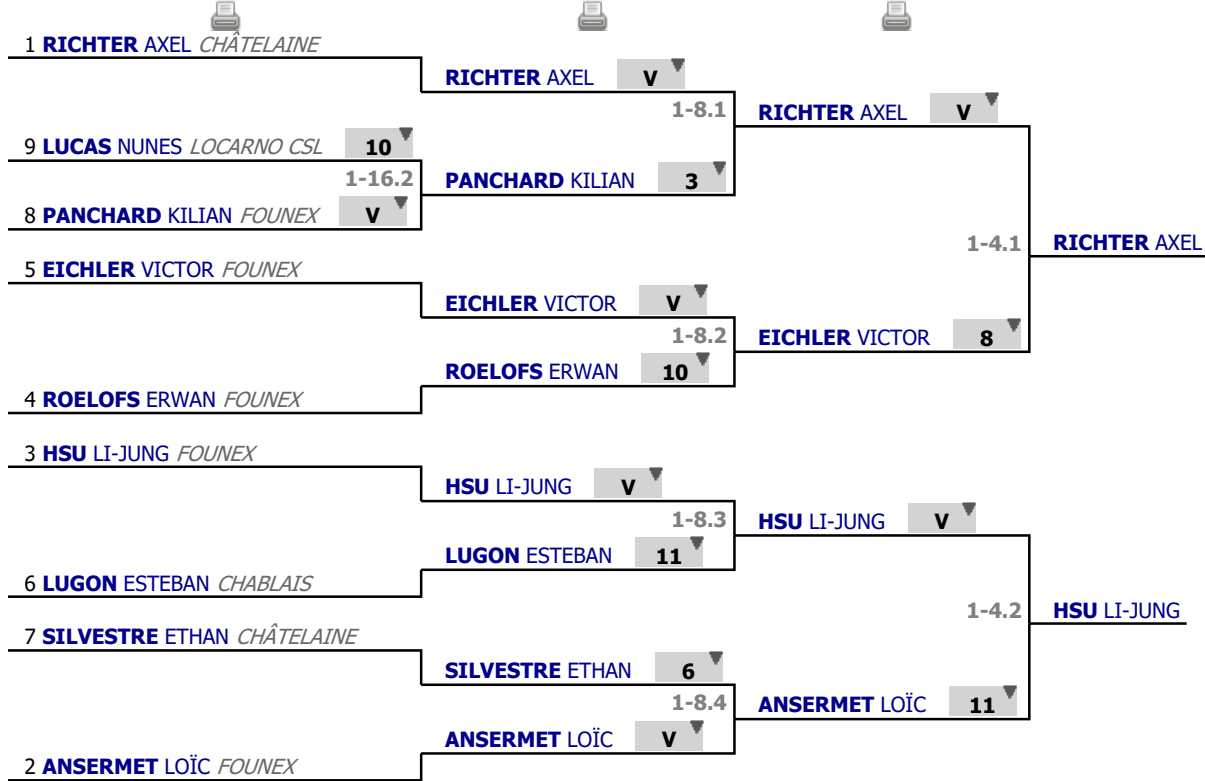

Appel

Tireurs présents : 9

Tableau M20 Homme

3e place non tirée
Score max : 15
Qualifiés : 100%

Appel

classement	présence	prénom	nom	date de naissance	sexe	club	CID	région	nation	licence
1	✓	AXEL	RICHTER	2005	♂	CHÂTELAINE			SUI	
2	✓	LOÏC	ANSERMET	2009	♂	FOUNEX			SUI	
4	✓	ERWAN	ROELOFS	2008	♂	FOUNEX			SUI	
4	✓	VICTOR	EICHLER	2007	♂	FOUNEX			SUI	
6	✓	ESTEBAN	LUGON	2007	♂	CHABLAIS			SUI	
7	✓	ETHAN	SILVESTRE	2008	♂	CHÂTELAINE			SUI	
8	✓	KILIAN	PANCHARD	2010	♂	FOUNEX			SUI	
14	✓	NUNES	LUCAS	2010	♂	LOCARNO CSL			POR	
2	✓	LI-JUNG	HSU	2005	♂	FOUNEX			SUI	

Tableau M20 Homme

Tableau de 16

...

Demi-finale

✔ Tableau de 16

✔ Tableau de 8

✔ Demi-finale

Tableau
M20 Homme
Finale
...
Vainqueur

✓ Finale

1	RICHTER AXEL CHÂTELAINE	14	
		1-2.1	HSU LI-JUNG
3	HSU LI-JUNG FOUNEX	V	

Tableau M20 Homme Classement

place	nom	prénom	club	date de naissance
1	HSU	LI-JUNG	FOUNEX	2005
2	RICHTER	AXEL	CHÂTELAINÉ	2005
3	ANSERMET	LOÏC	FOUNEX	2009
3	EICHLER	VICTOR	FOUNEX	2007
5	ROELOFS	ERWAN	FOUNEX	2008
6	LUGON	ESTEBAN	CHABLAIS	2007
7	SILVESTRE	ETHAN	CHÂTELAINÉ	2008
8	PANCHARD	KILIAN	FOUNEX	2010
9	LUCAS	NUNES	LOCARNO CSL	2010