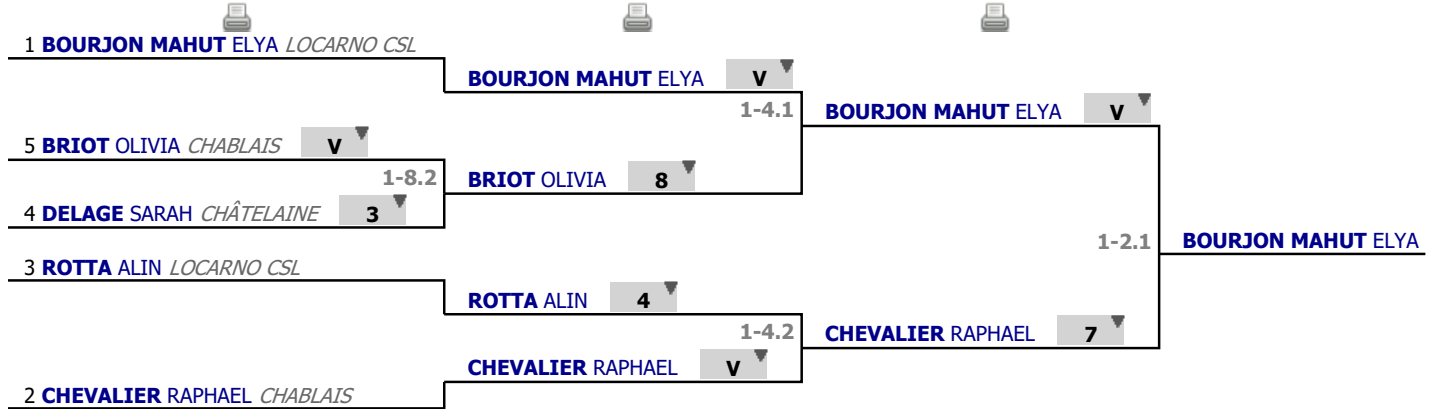

## Classement

| exporté | rang d'entrée | nom           | prénom  | date de naissance | sexe | club        | nation | licence |
|---------|---------------|---------------|---------|-------------------|------|-------------|--------|---------|
|         | 1             | BOURJON MAHUT | ELYA    | 2006 J            | ♀    | LOCARNO CSL | FRA    |         |
|         | 2             | CHEVALIER     | RAPHAEL | 2005 J S          | ♀    | CHABLAIS    | SUI    |         |
| ✓       | 3             | MANSON        | LUCIE   | 2001 S            | ♀    | FOUNEX      | SUI    |         |
|         | 4             | ROTTA         | ALIN    | 2010 J            | ♀    | LOCARNO CSL | SUI    |         |
|         | 5             | DELAGE        | SARAH   | M20 J             | ♀    | CHÂTELAINE  | SUI    |         |
|         | 6             | BRIOT         | OLIVIA  | 2010 J            | ♀    | CHABLAIS    | SUI    |         |

# Tableau M20 Dames

Tableau de 8

...

**Finale**

✓ Tableau de 8

✓ Demi-finale

✓ Finale

# Tableau M20 Dames Classement

| place | nom           | prénom  | club        | date de naissance |
|-------|---------------|---------|-------------|-------------------|
| 1     | BOURJON MAHUT | ELYA    | LOCARNO CSL | 2006 J            |
| 2     | CHEVALIER     | RAPHAEL | CHABLAIS    | 2005 J S          |
| 3     | ROTTA         | ALIN    | LOCARNO CSL | 2010 J            |
| 3     | BRIOT         | OLIVIA  | CHABLAIS    | 2010 J            |
| 5     | DELAGE        | SARAH   | CHÂTELAINE  | M20 J             |