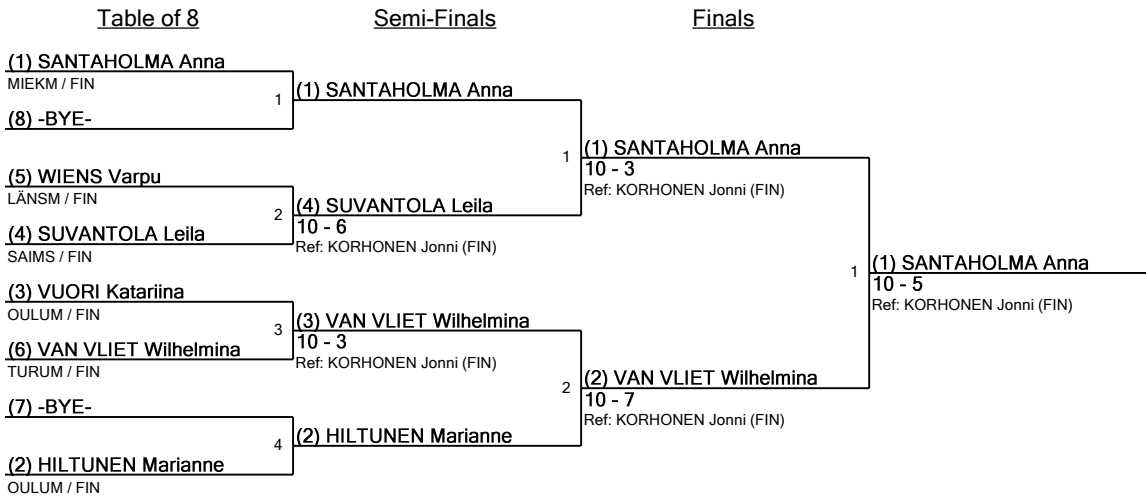

Name	Affiliation	#	1	2	3	4	5	6	V	V/M	TS	TR	Ind
HILTUNEN Marianne	OULUM / FIN	1		V5	D4	V5	V5	D2	3	0,60	21	19	2
VUORI Katariina	OULUM / FIN	2	D4		D3	V5	V5	D1	2	0,40	18	20	-2
SUVANTOLA Leila	SAIMS / FIN	3	V5	V5		D3	D3	D0	2	0,40	16	22	-6
WIENS Varpu	LÄNSM / FIN	4	D2	D3	V5		V5	D1	2	0,40	16	22	-6
VAN VLIET Wilhelmina	TURUM / FIN	5	D3	D2	V5	D4		D1	1	0,20	15	23	-8
SANTAHOLMA Anna	MIEKM / FIN	6	V5	V5	V5	V5	V5		5	1,00	25	5	20

www.FencingTime.com

Vet-40-70 Women's Saber Seeding for Round #2 - DE

V4070WS

Tournament: Veteraanien SM 2022
Date: 26. marraskuuta 2022 - 16:00
FIE Document: FE_FIE_0008

Seed	Name	Club	Country	V	V/M	TS	TR	Ind	Notes
1	SANTAHOLMA Anna	MIEKM	FIN	5	1,00	25	5	+20	Advanced
2	HILTUNEN Marianne	OULUM	FIN	3	0,60	21	19	+2	Advanced
3	VUORI Katariina	OULUM	FIN	2	0,40	18	20	-2	Advanced
4T	WIENS Varpu	LÄNSM	FIN	2	0,40	16	22	-6	Advanced
4T	SUVANTOLA Leila	SAIMS	FIN	2	0,40	16	22	-6	Advanced
6	VAN VLIET Wilhelmina	TURUM	FIN	1	0,20	15	23	-8	Advanced