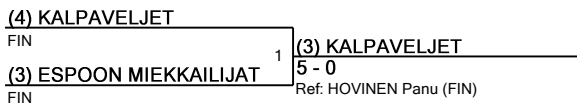

Fence-off for Third