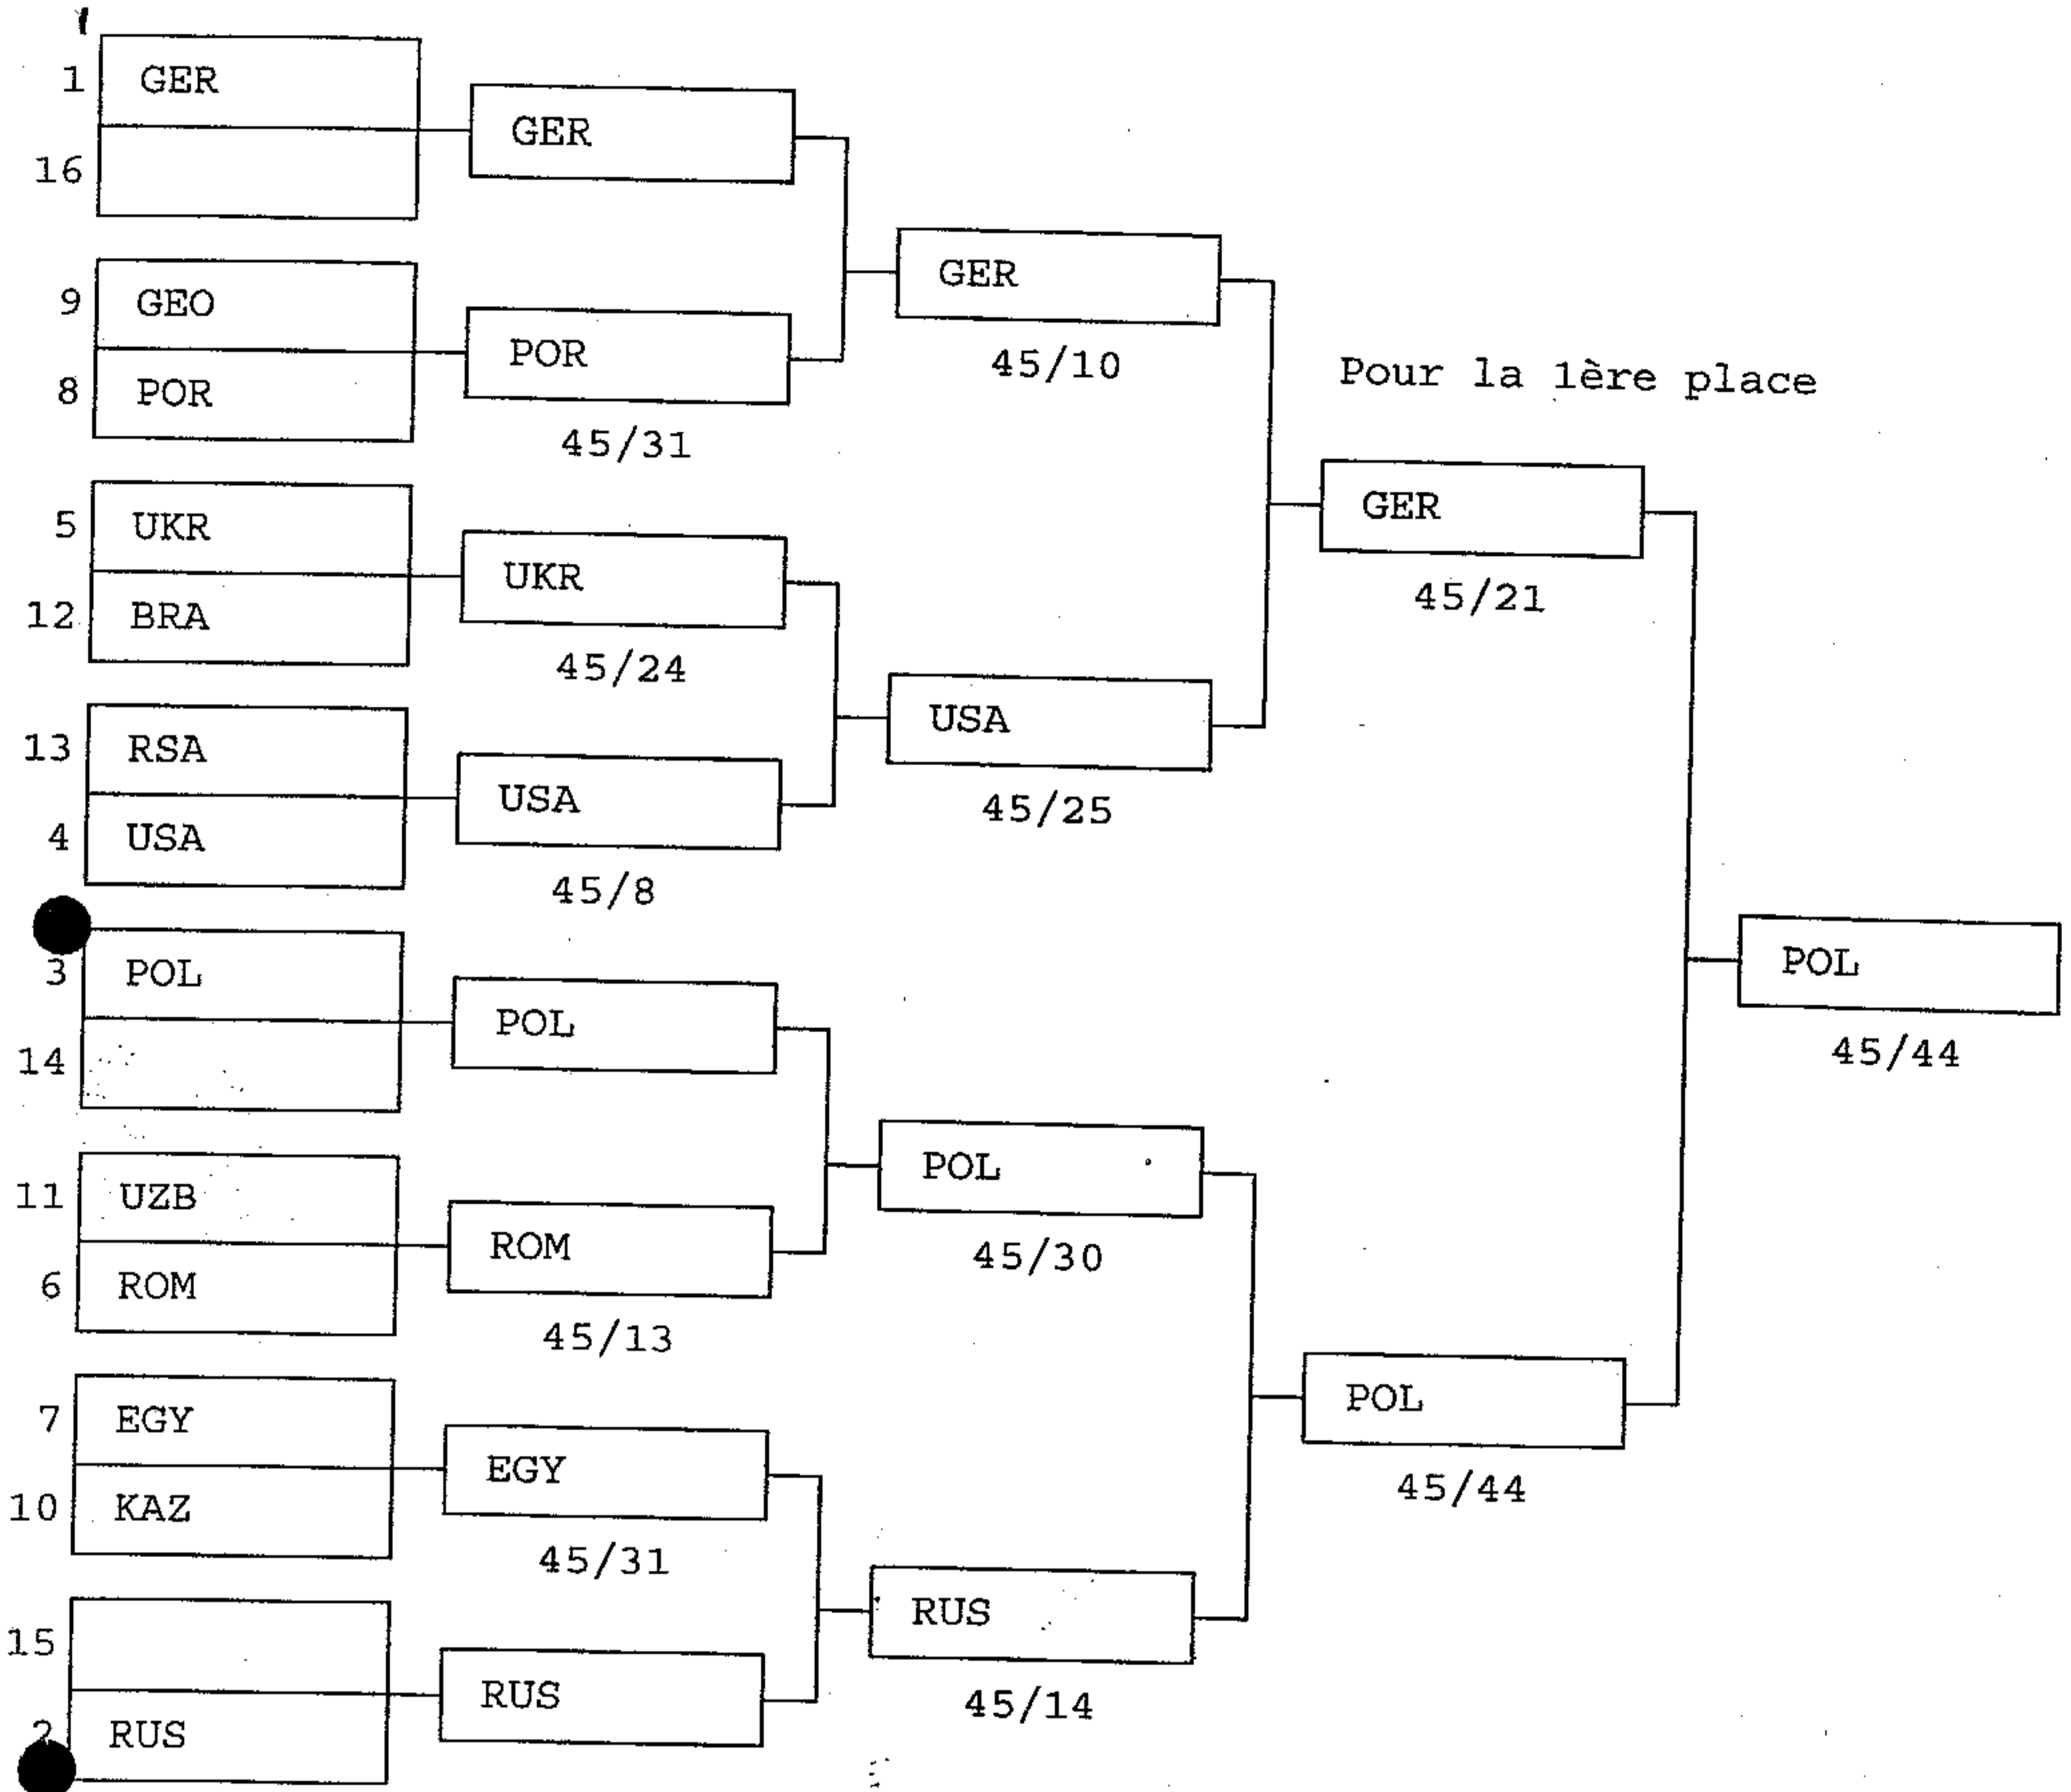

FLEURET DAMES

Pour la 3ème place

TABEAU 5-8

Pour la 7ème place

J-F NICAUD

FLEURET DAMES -- EPREUVE PAR EQUIPES

tableau A Rencontre 2

EQUIPE: GEO				EQUIPE: POR			
NOM	SCORE	TOUCHES	TOUCHES	SCORE	TOUCHES	NOM	
ZIBZIBADZE Khatou	2	2	5	5	5	ALVES Rita Mariya	6
GVANTSELADZE Lily	3	1	5	10	5	FERREIRA Catia Mo	5
TCHINTCHALAD Nati	15	12	4	14	4	SOUZA Lidia Katar	4
GVANTSELADZE Lily	15	0	6	20	6	ALVES Rita Mariya	6
ZIBZIBADZE Khatou	25	10	3	23	4	SOUZA Lidia Katar	4
TCHINTCHALAD Nati	25	0	7	30	5	FERREIRA Catia Mo	5
GVANTSELADZE Lily	30	5	5	35	4	SOUZA Lidia Katar	4
TCHINTCHALAD Nati	30	0	5	40	6	ALVES Rita Mariya	6
ZIBZIBADZE Khatou	31	1	5	45	5	FERREIRA Catia Mo	5