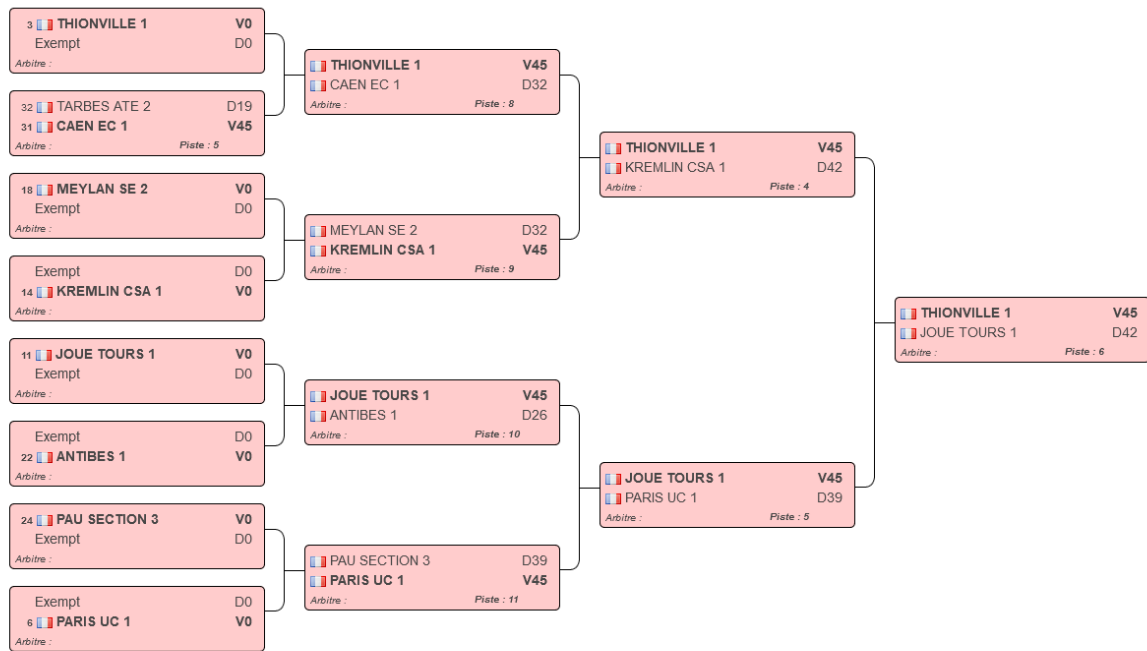

Cht France SHS Eq N3
30.04.2016 - Section Paloise

Tableau direct

Tableau 64 : 1/4

Tableau 64 : 2/4

Tableau 64 : 3/4

Tableau 64 : 4/4

Tableau 16

Match pour la troisième place

VARCES 1	D40
THIONVILLE 1	V45
Arbitre :	