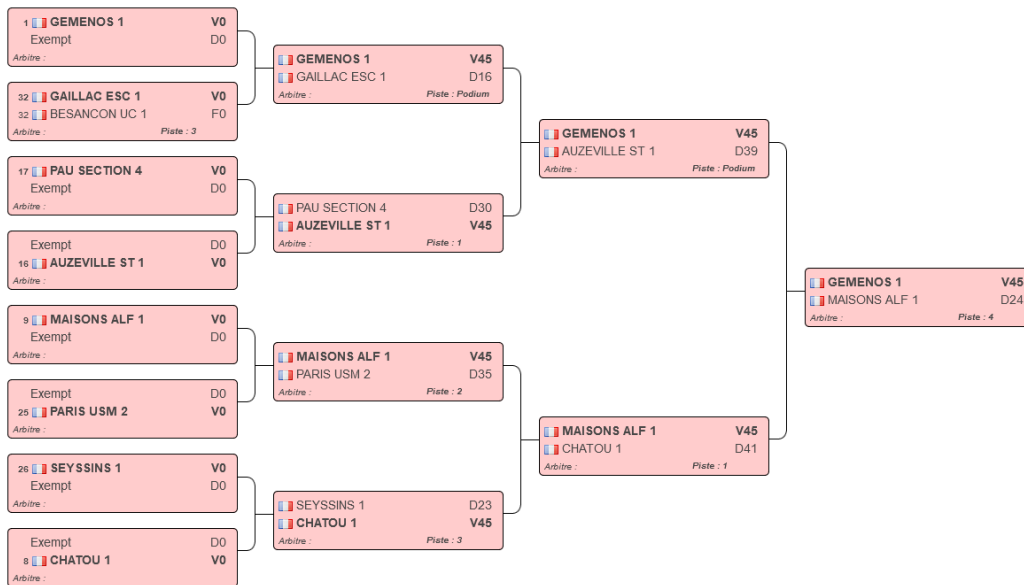

Cht France SHS Eq N3
30.04.2016 - Section Paloise

Tableau direct

Tableau 64 : 1/4

Tableau 64 : 2/4

Tableau 64 : 3/4

Tableau 64 : 4/4

Tableau 16

Match pour la troisième place

VARCES 1	D40
THIONVILLE 1	V45
Arbitre :	