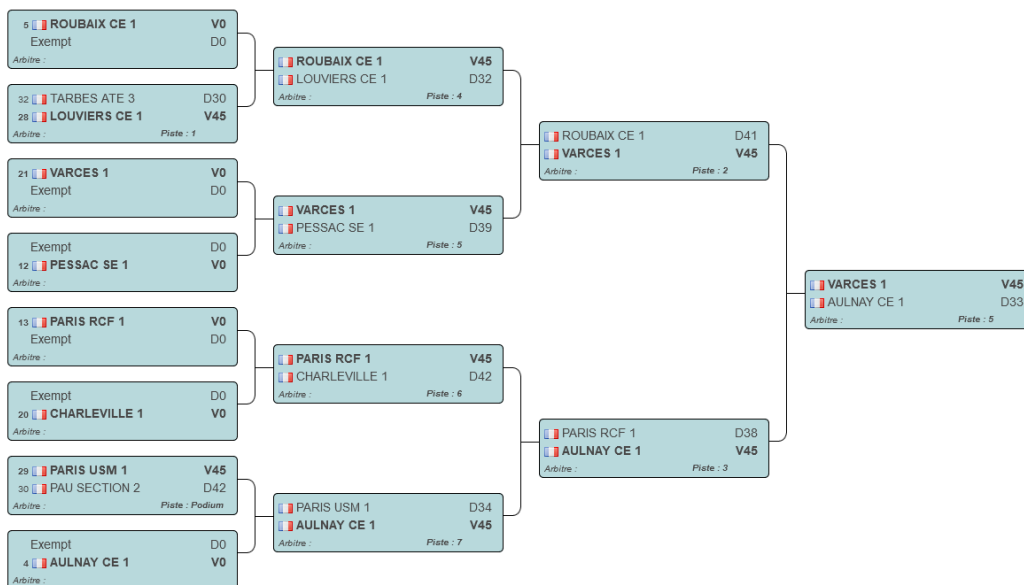

Cht France SHS Eq N3
30.04.2016 - Section Paloise

Tableau direct

Tableau 64 : 1/4

Tableau 64 : 2/4

Tableau 64 : 3/4

Tableau 64 : 4/4

Tableau 16

Match pour la troisième place

VARCES 1	D40
THIONVILLE 1	V45
Arbitre :	