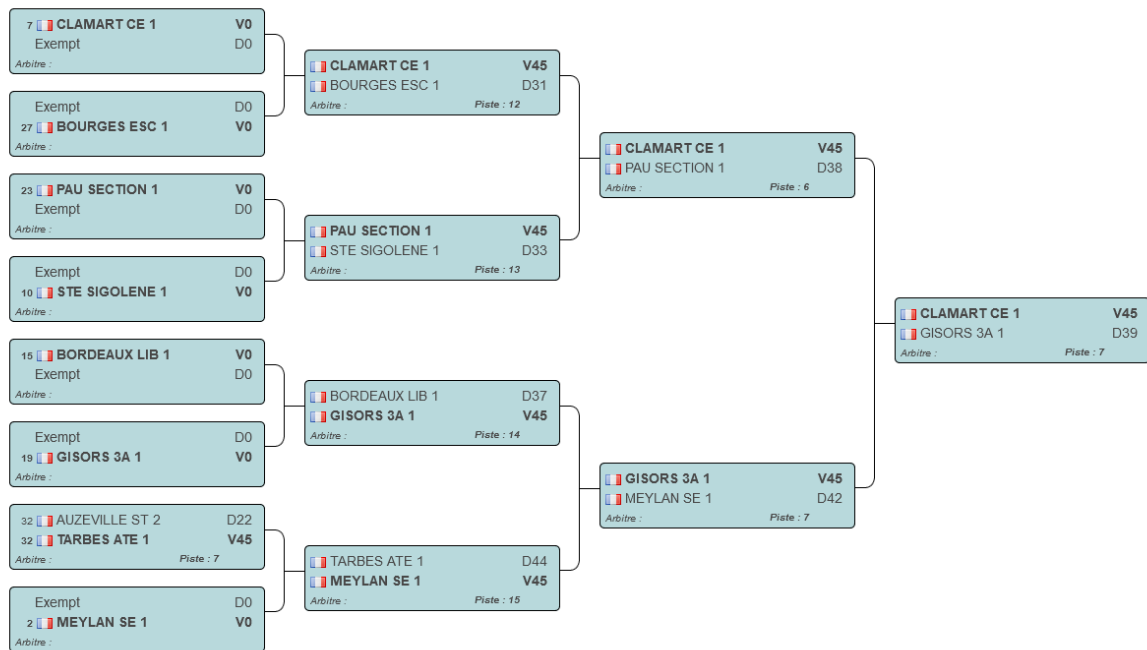

Cht France SHS Eq N3
30.04.2016 - Section Paloise

Tableau direct

Tableau 64 : 1/4

Tableau 64 : 2/4

Tableau 64 : 3/4

Tableau 64 : 4/4

Tableau 16

Match pour la troisième place

VARCES 1	D40
THIONVILLE 1	V45
Arbitre :	