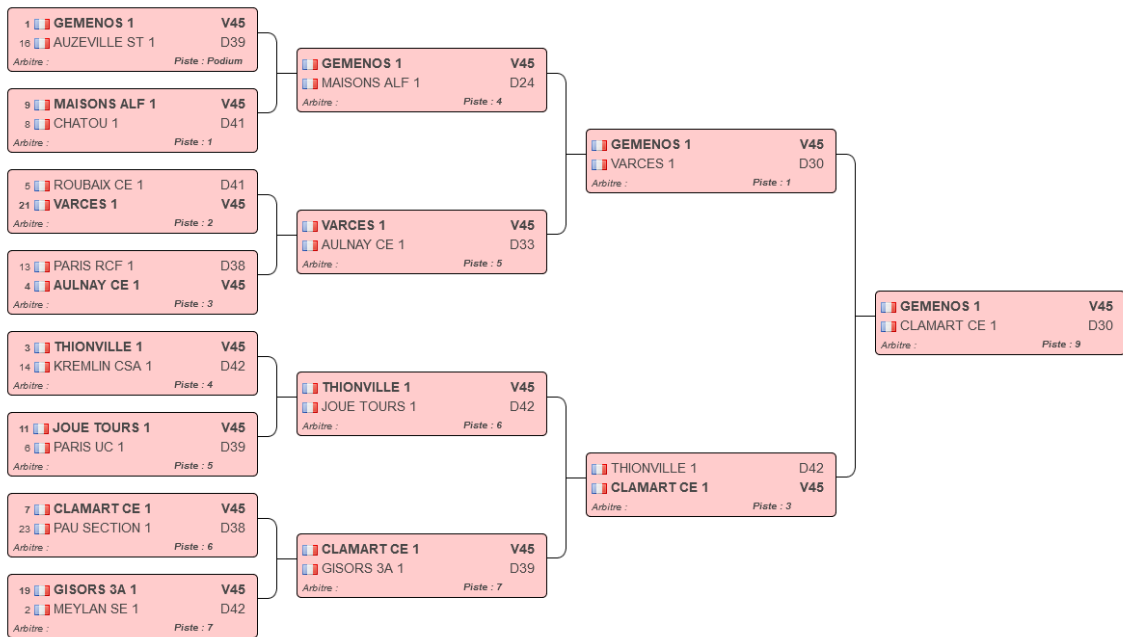

Cht France SHS Eq N3
30.04.2016 - Section Paloise

Tableau direct

Tableau 64 : 1/4

Tableau 64 : 2/4

Tableau 64 : 3/4

Tableau 64 : 4/4

Tableau 16

Match pour la troisième place

VARCES 1	D40
THIONVILLE 1	V45
Arbitre :	