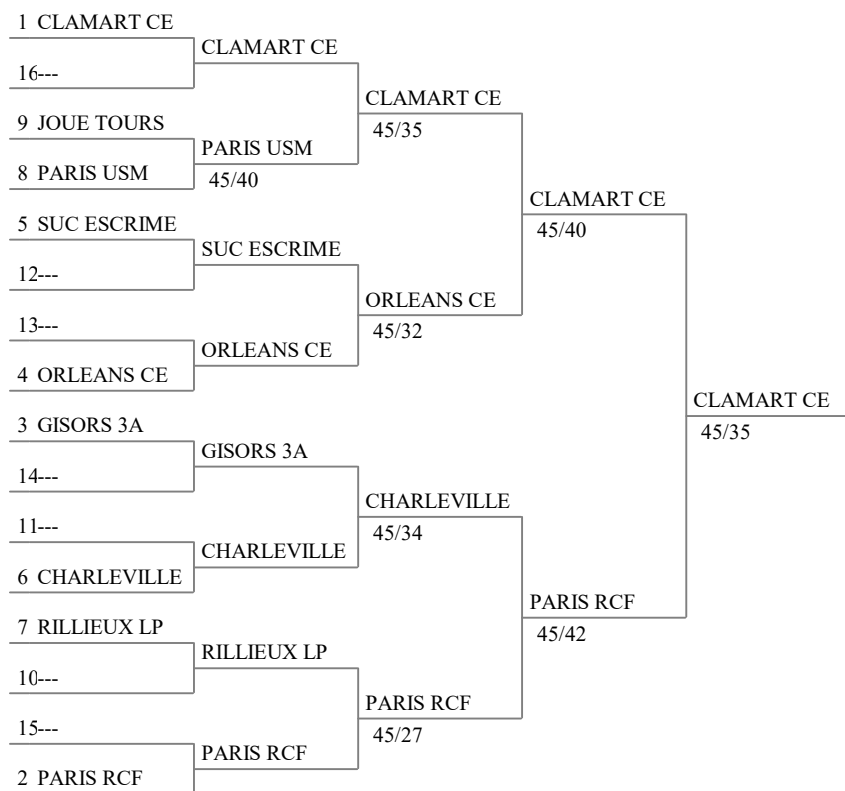

Formule de la compétition

Élimination directe : 10 équipes

Tableau principal

Tableau pour la 9e place

Tableau pour la 13e place

Match pour la 15e place

Match pour la 11e place

Tableau pour la 5e place

Match pour la 7e place

Match pour la 3e place

Championnat de France
Nationale 2
Equipe hommes

Tableau de 16 Tableau de 8 Demi-finales Finale

Championnat de France
Nationale 2
Equipe hommes

Tableau 9-16 de 8