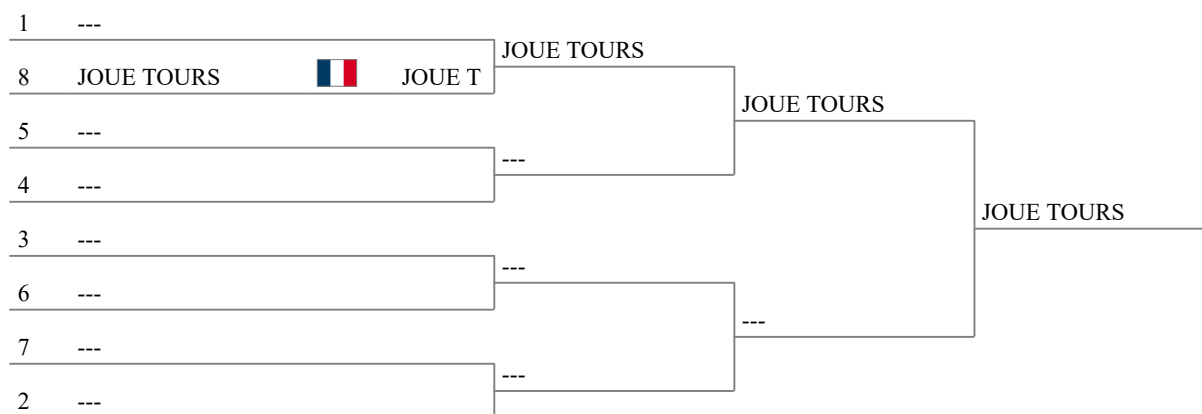

Championnat de France
Nationale 2
Equipe hommes

Tableau 9-16 de 8

Tableau 9-16 de 4

9e place