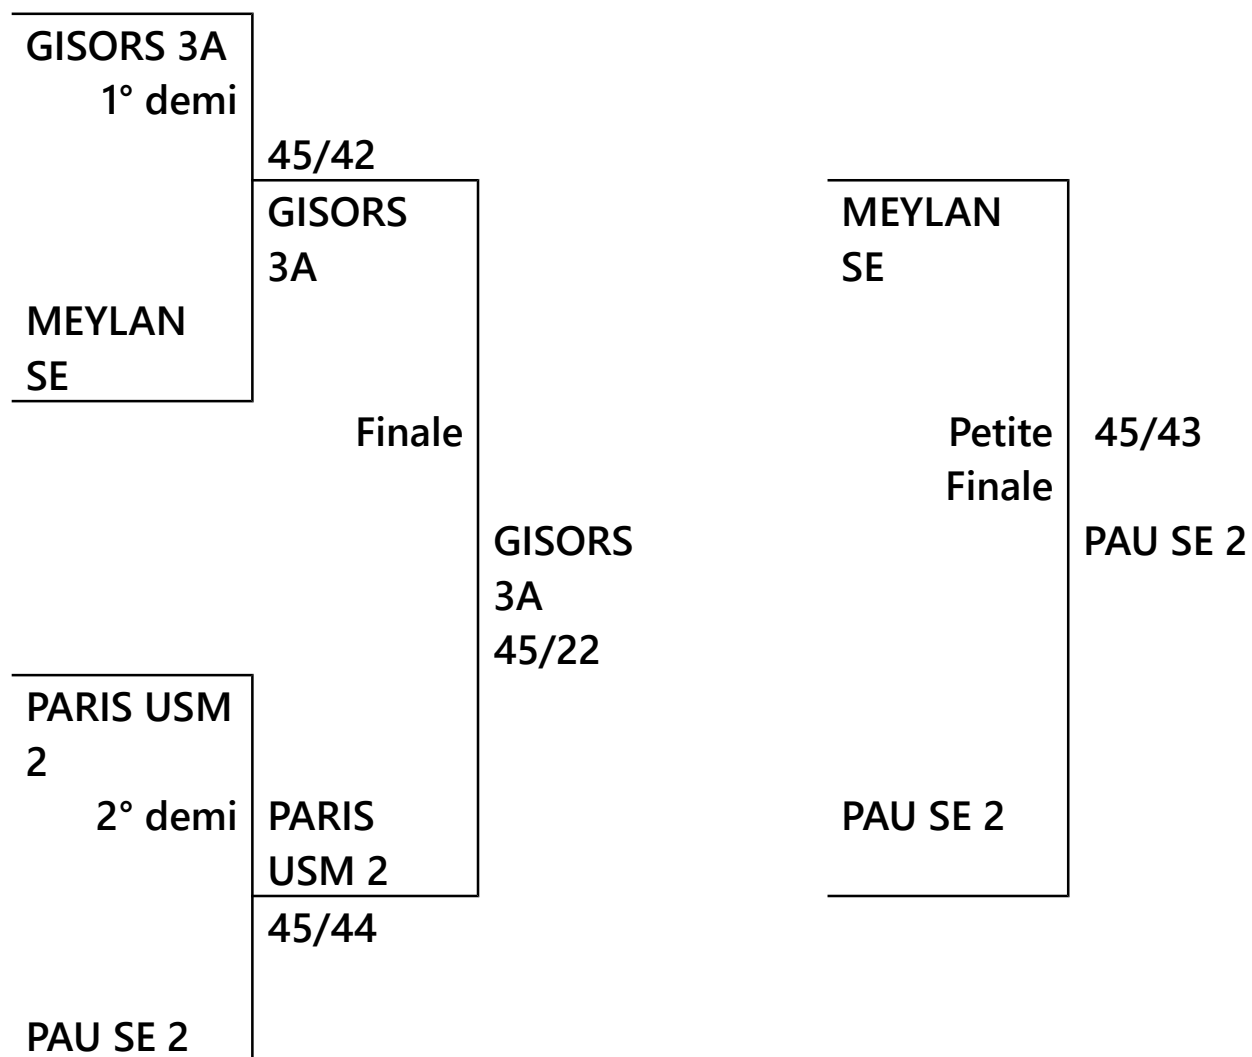

Sabre Homme Equipe

N2

Tableau	GISORS 3 ARMES PAU SE	BARRUYER	ARNOULD	LAURENCE	ROUSSEAU
	2 PARIS USM 2	BELOT	SOURIS	MASSOU	CHEVALIER
	MEYLAN SE	GRENIER	TASSO	HIRSH	SEITZ
		PARENT	SENEGAS	NAY	
Maintien	PARIS LPR 2	PEQUIGNOT	DANIEL	DE VUYST	
	TARBES ATE 2	ZATKO	BUISSON	VARRENNE	LAMBERT
	GIF OC JOUE	BERNIER	GIRAUD	LEPRINCE	LE MOAL
	LES TOURS	GUILLERMIC	DUBOIS	HAMMAMY	ROBERT

Tableau SHE N2

Maintien SHE N2

JOUE LES TOURS	Match C	GIF OC
	Vainqueurs AB	
	TARBES ATE 2 45/38	
GIF OC Match B	TARBES ATE 2 45/31	GIF OC Match E
		Perd C/Vain D
		PARIS LPR 2 45/30
TARBES ATE 2		PARIS LPR 2

Classement Sabre Homme Equipe N2

- 1° GISORS 3A
- 2° PARIS USM 2
- 3° PAU SE 2
- 4° MEYLAN SE
- 5° TARBES ATE 2
- 6° PARIS LPR 2
- 7° GIF OC
- 8° JOUE LES TOURS

Meylan Escrime