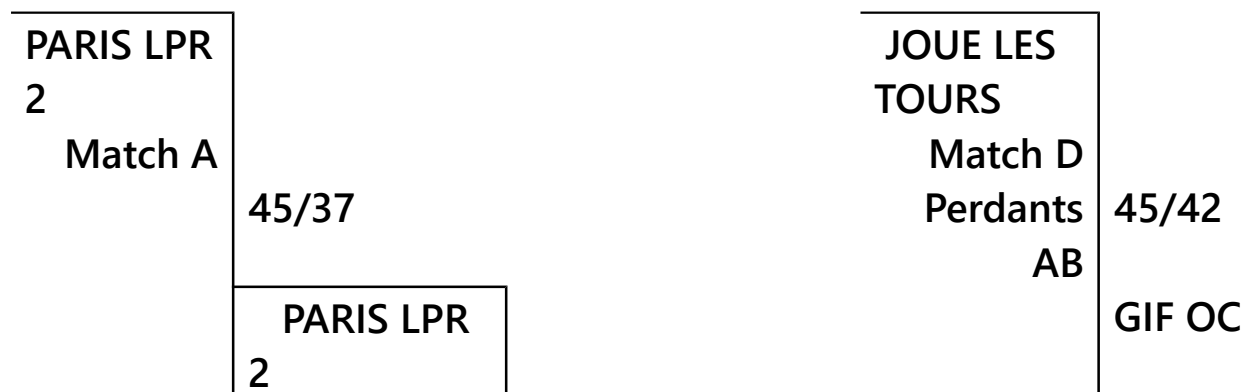

Sabre Homme Equipe

N2

Tableau	GISORS 3 ARMES PAU SE	BARRUYER	ARNOULD	LAURENCE	ROUSSEAU
	2 PARIS USM 2	BELOT	SOURIS	MASSOU	CHEVALIER
	MEYLAN SE	GRENIER	TASSO	HIRSH	SEITZ
		PARENT	SENEGAS	NAY	
Maintien	PARIS LPR 2	PEQUIGNOT	DANIEL	DE VUYST	
	TARBES ATE 2	ZATKO	BUISSON	VARRENNE	LAMBERT
	GIF OC JOUE	BERNIER	GIRAUD	LEPRINCE	LE MOAL
	LES TOURS	GUILLERMIC	DUBOIS	HAMMAMY	ROBERT

Tableau SHE N2

Maintien SHE N2

JOUE LES TOURS	Match C	GIF OC
	Vainqueurs AB	
	TARBES ATE 2 45/38	
GIF OC Match B	TARBES ATE 2 45/31	GIF OC Match E
		Perd C/Vain D
		PARIS LPR 2 45/30
TARBES ATE 2		PARIS LPR 2