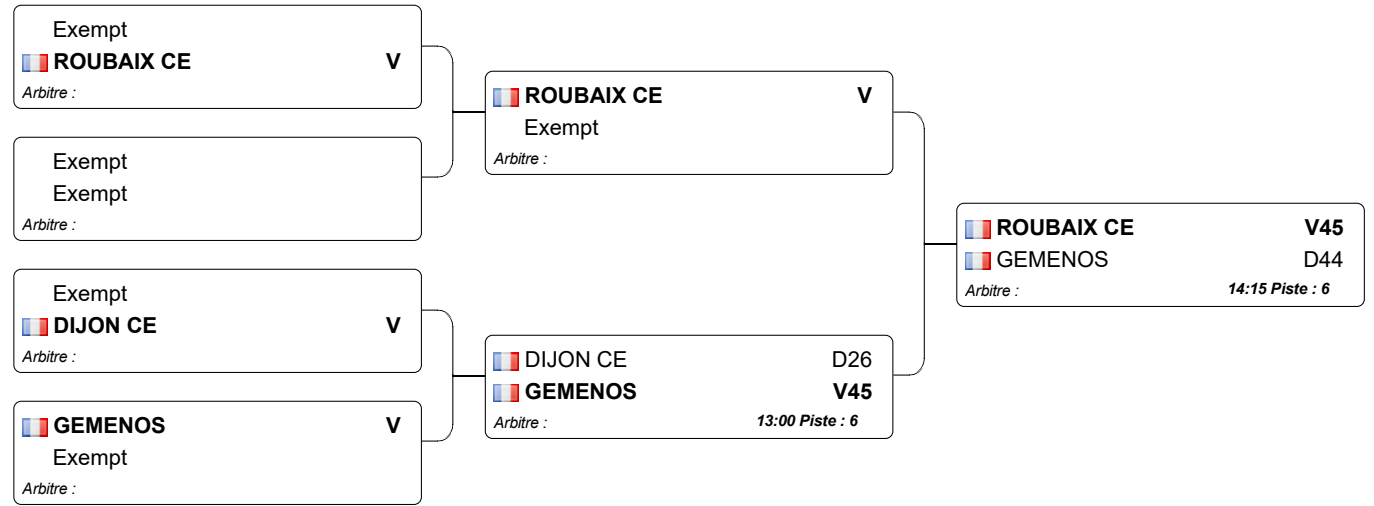

Sabre Hommes Equipes N1

15.05.2022 - CEFT

Tableau principal

Tableau pour la 9e place

Tableau pour la 13e place

Match pour la 15e place

Match pour la 11e place

Tableau pour la 5e place