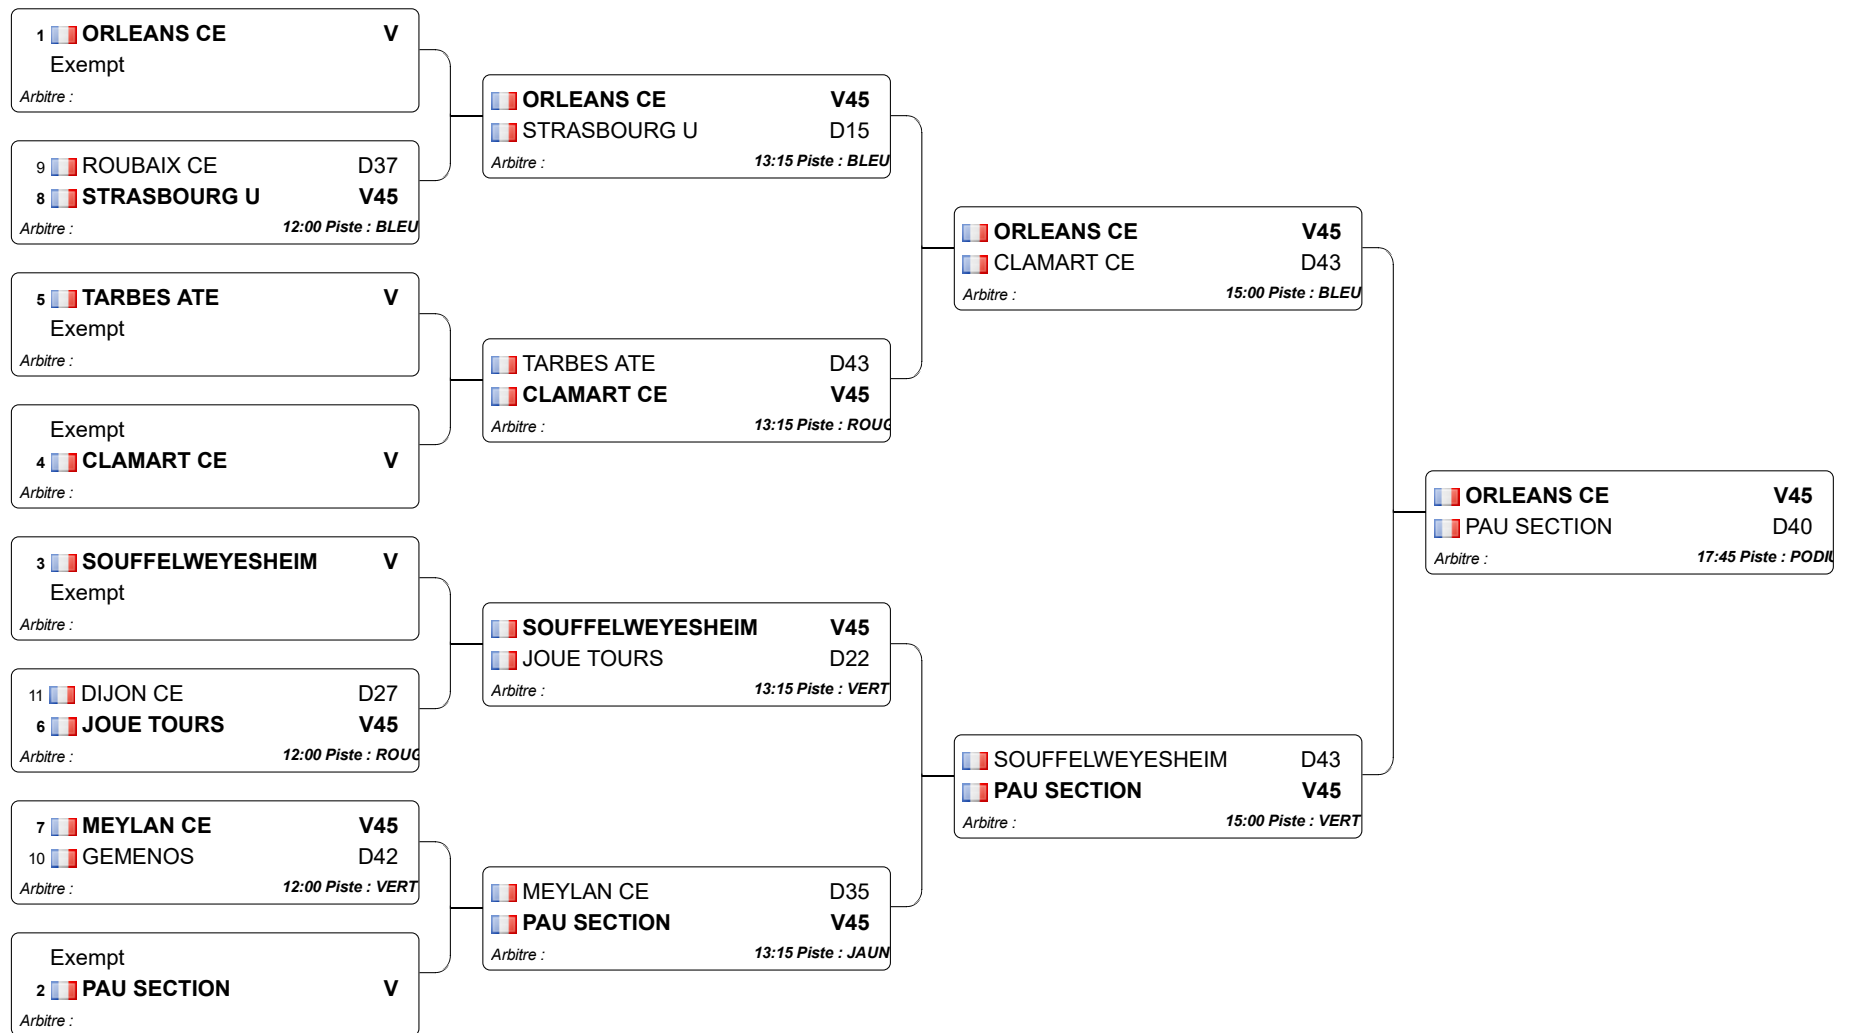

Sabre Hommes Equipes N1

15.05.2022 - CEFT

Tableau principal

Tableau pour la 9e place

Tableau pour la 13e place

Match pour la 15e place

Match pour la 11e place

Tableau pour la 5e place