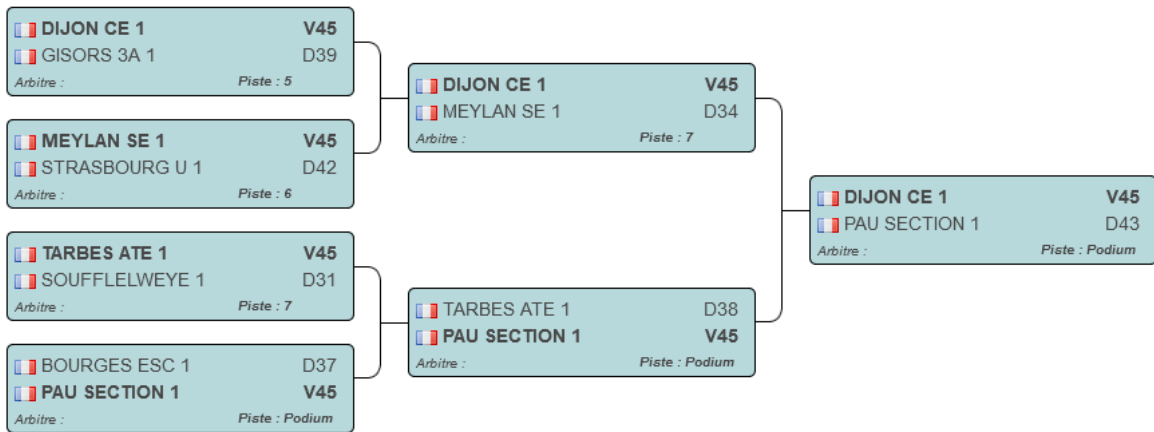

Cht France SHS Eq N1

30.04.2016 - Section Paloise

Place ▲ ▼	Nation ▲ ▼	Equipe ▲ ▼	Prénom Nom	Club
1		DIJON CE DIJON CE 1	Bolade APITHY Yemi APITHY Thomas LEVEQUE Nicolas ROUSSET	(DIJON CE) (DIJON CE) (DIJON CE) (DIJON CE)
2		PAU SECTION PAU SECTION 1	Clement CAMBEILH Fernando CASARES Julien MEDARD Romain MIRAMON CHOY	(PAU SECTION) (PAU SECTION) (PAU SECTION) (PAU SECTION)
3		TARBES ATE TARBES ATE 1	Fabien BALLORCA Charles COLLEAU Maxence LAMBERT Jean Philippe PATRICE	(TARBES ATE) (TARBES ATE) (TARBES ATE) (TARBES ATE)
4		MEYLAN SE MEYLAN SE 1	Nael CANALI Xavier PARENT Remi SENEGAS Quentin VERVOITTE	(MEYLAN SE) (MEYLAN SE) (MEYLAN SE) (MEYLAN SE)
5		SOUFFLELWEYE SOUFFLELWEYE 1	Vincent ANSTETT Jerome GUTH Maxime GUTH Nicolas LIMBACH	(SOUFFLELWEYE) (SOUFFLELWEYE) (SOUFFLELWEYE) (SOUFFLELWEYE)
6		GISORS 3A GISORS 3A 1	Constant Charles ARNOULD Philemon BARRUYER Tristan LAURENCE Curtis MILLER	(GISORS 3A) (GISORS 3A) (GISORS 3A) (GISORS 3A)
7		STRASBOURG U STRASBOURG U 1	Tom ALBRECHT Simon ALKANGE Alexandre DUBOIS Julien PILLET	(STRASBOURG U) (STRASBOURG U) (STRASBOURG U) (STRASBOURG U)
8		BOURGES ESC BOURGES ESC 1	Benoit LAMBOLEY François REGENT Pierre Luc WILAIN DE LEYMARIE Alexandre WOOG	(BOURGES ESC) (BOURGES ESC) (BOURGES ESC) (BOURGES ESC)

Cht France SHS Eq N1

30.04.2016 - Section Paloise

Tableau principal

Tableau pour la 5e place

Match pour la 7e place

Match pour la 3e place