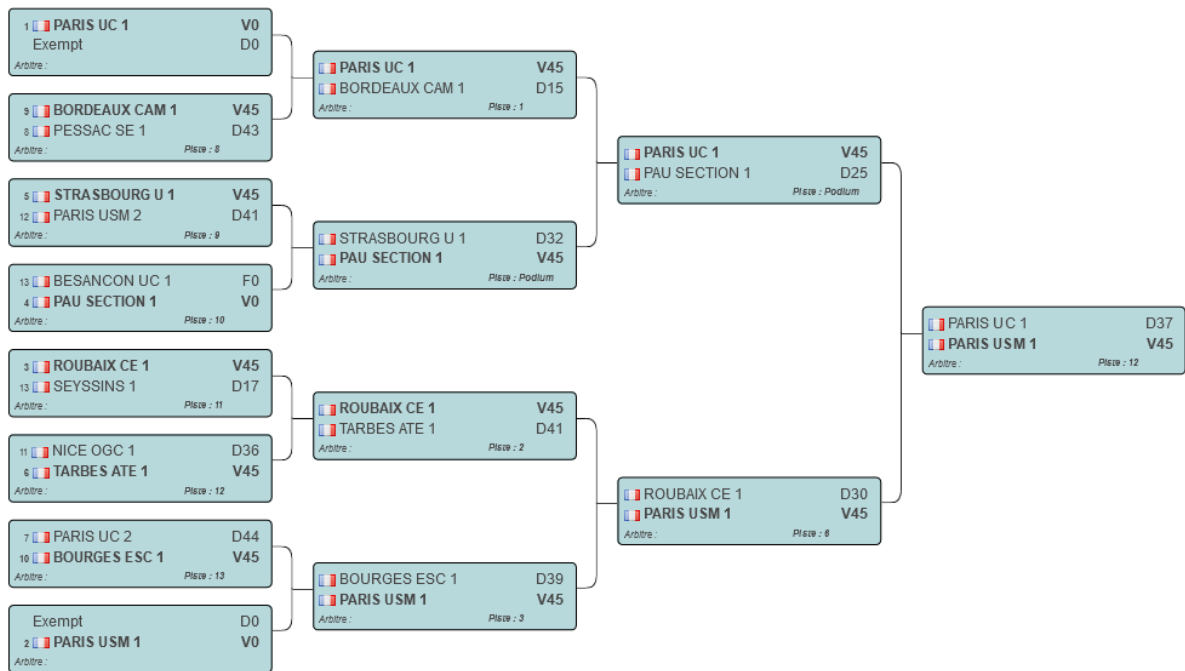

## Cht France SDS Eq N3

30.04.2016 - Section Paloise

Place ▲ ▼	Nation ▲ ▼	Equipe ▲ ▼	Prénom Nom	Club
1		PARIS USM PARIS USM 1	Anne Laure BARBIER Kenza BOUDAD Donatella GUERCIA Laura VILLEDIEU	(PARIS USM) (PARIS USM) (PARIS USM) (PARIS USM)
2		PARIS UC PARIS UC 1	Léa-Mélissa MOUTOUSSAMY Delphine PIER SMA Lucile RAMACKERS	(PARIS UC) (PARIS UC) (PARIS UC)
3		ROUBAIX CE ROUBAIX CE 1	Elisa FOURNIE Ophelie MERLE Dina RAVELOMANANTSOA	(ROUBAIX CE) (ROUBAIX CE) (ROUBAIX CE)
4		PAU SECTION PAU SECTION 1	Lorric BECHIR Solène DU CHAZAUD Marijo PADURA Laetitia ZINI	(PAU SECTION) (PAU SECTION) (PAU SECTION) (PAU SECTION)
5		STRASBOURG U STRASBOURG U 1	Laure BINIEK Catherine GANGNEUX Mathilde LEMAIRE	(STRASBOURG U) (STRASBOURG U) (STRASBOURG U)
6		TARBES ATE TARBES ATE 1	Sarah ANCLADES Marie BOSNY FOURCADE Clemence LECLERC Océane PASQUET	(TARBES ATE) (TARBES ATE) (TARBES ATE) (TARBES ATE)
7		BORDEAUX CAM BORDEAUX CAM 1	Charlotte CASTAING Ornella FORTUNATO Aurore VILLENA	(BORDEAUX CAM) (BORDEAUX CAM) (BORDEAUX CAM)
8		BOURGES ESC BOURGES ESC 1	Bonnie DAUZAT Celine DECAP Anne LEGROS Agathe VAUZELLE	(BOURGES ESC) (BOURGES ESC) (BOURGES ESC) (BOURGES ESC)
9		PARIS UC PARIS UC 2	Alexia BASTARAUD Kelly LUSINIER Maud PARE	(PARIS UC) (PARIS UC) (PARIS UC)
10		PESSAC SE PESSAC SE 1	Mathilde DUTREUILH Anne LAGRAVE Odile RUBERT	(PESSAC SE) (PESSAC SE) (PESSAC SE)
11		NICE OGC NICE OGC 1	Annaïck FERRARI Vladina MORMAND Roivelo SABOTSY	(NICE OGC) (NICE OGC) (NICE OGC)
12		PARIS USM PARIS USM 2	Alix DE BLIC Elise LIMONIER Pauline RATHIER	(PARIS USM) (PARIS USM) (PARIS USM)
13		SEYSSINS SEYSSINS 1	Manon DIEUAIDE Chloé FRUGIER Tania MARION	(SEYSSINS) (SEYSSINS) (SEYSSINS)

Cht France SDS Eq N3

30.04.2016 - Section Paloise

Tableau direct

Match pour la troisième place