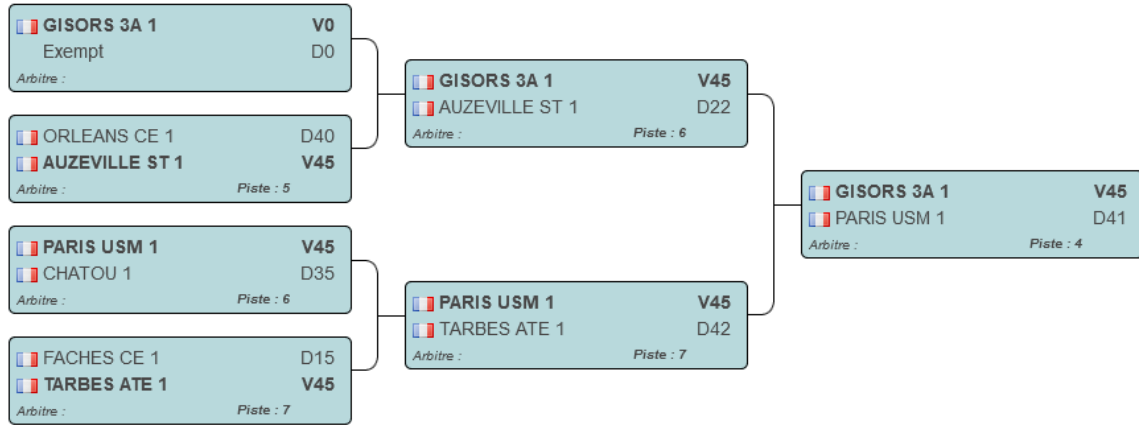

Cht France SDS Eq N2

30.04.2016 - Section Paloise

Place ▲ ▼	Nation ▲ ▼	Equipe ▲ ▼	Prénom Nom	Club
1		GISORS 3A GISORS 3A 1	Océane CHERY-EMMANUEL Marion DEMONSANT Clara LAURENT Anais ROULLEAU	(GISORS 3A) (GISORS 3A) (GISORS 3A) (GISORS 3A)
2		PARIS USM PARIS USM 1	Patricia CONTRERAS Juliette DIEBOLD DE MELLIS Eléonore FRONTEAU Estelle GROMAS	(PARIS USM) (PARIS USM) (PARIS USM) (PARIS USM)
3		TARBES ATE TARBES ATE 1	Sarah ALLOUCH Marie Lucille GANS Elodie LAFFAILLE Josephine MORINCOME	(TARBES ATE) (TARBES ATE) (TARBES ATE) (TARBES ATE)
4		AUZEVILLE ST AUZEVILLE ST 1	Lucile DU TRIEU Sophie MAURAN Celine NOEL Charlotte SUCHET	(AUZEVILLE ST) (AUZEVILLE ST) (AUZEVILLE ST) (AUZEVILLE ST)
5		ORLEANS CE ORLEANS CE 1	Esther BERTRAND Margaux GIMALAC Emma GOURRY Pauline ROBY	(ORLEANS CE) (ORLEANS CE) (ORLEANS CE) (ORLEANS CE)
6		FACHES CE FACHES CE 1	Jeanne APPLETON Ophelie VAESKEN Celine VEDEL Alice VERVOORT	(FACHES CE) (FACHES CE) (FACHES CE) (FACHES CE)
7		CHATOU CHATOU 1	Beline BOULAY Helene FAVRE Olivia GORON	(CHATOU) (CHATOU) (CHATOU)

Cht France SDS Eq N2

30.04.2016 - Section Paloise

Tableau principal

Tableau pour la 5e place