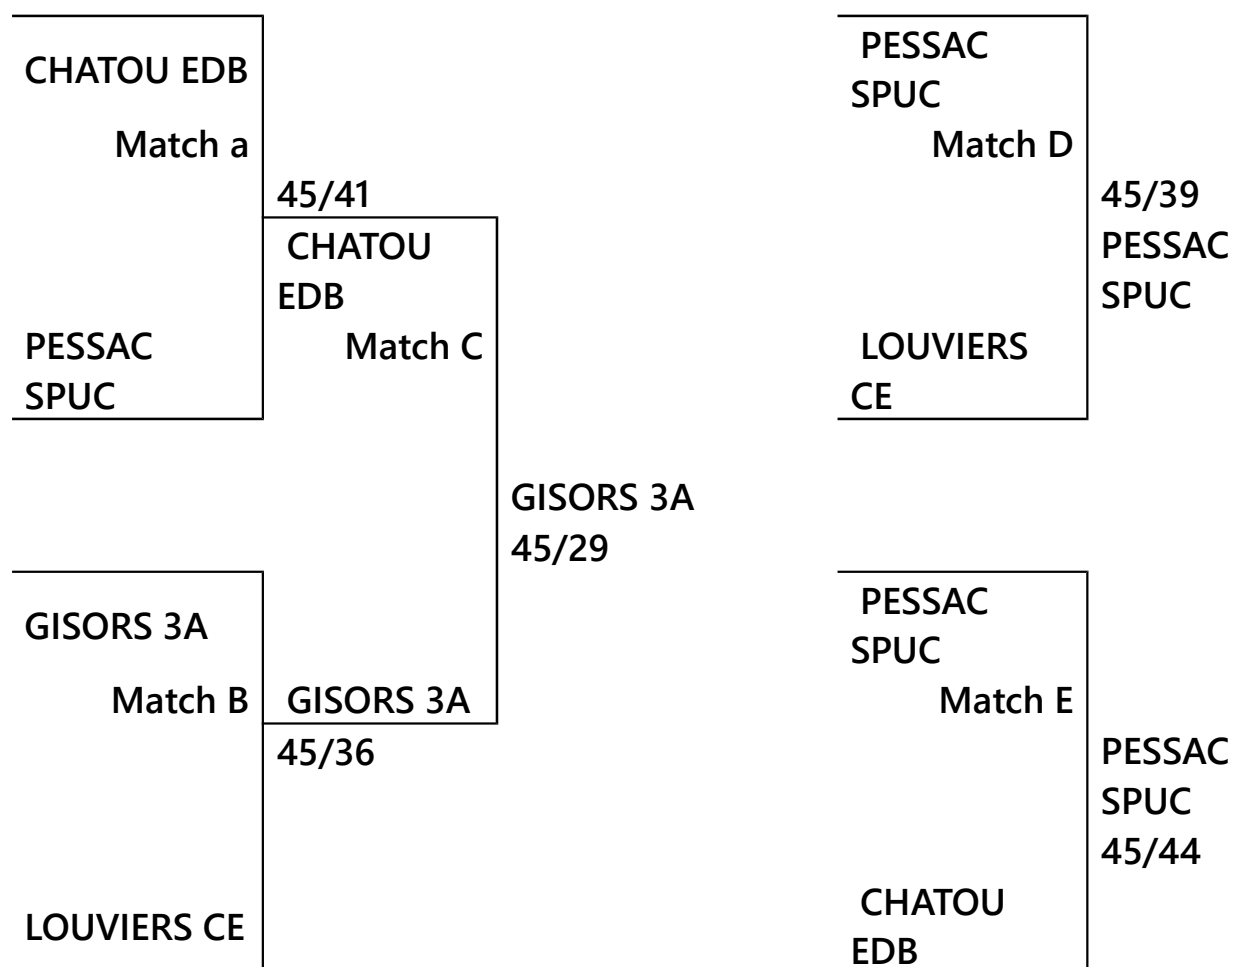

Maintien Sabre Dame Equipe N2