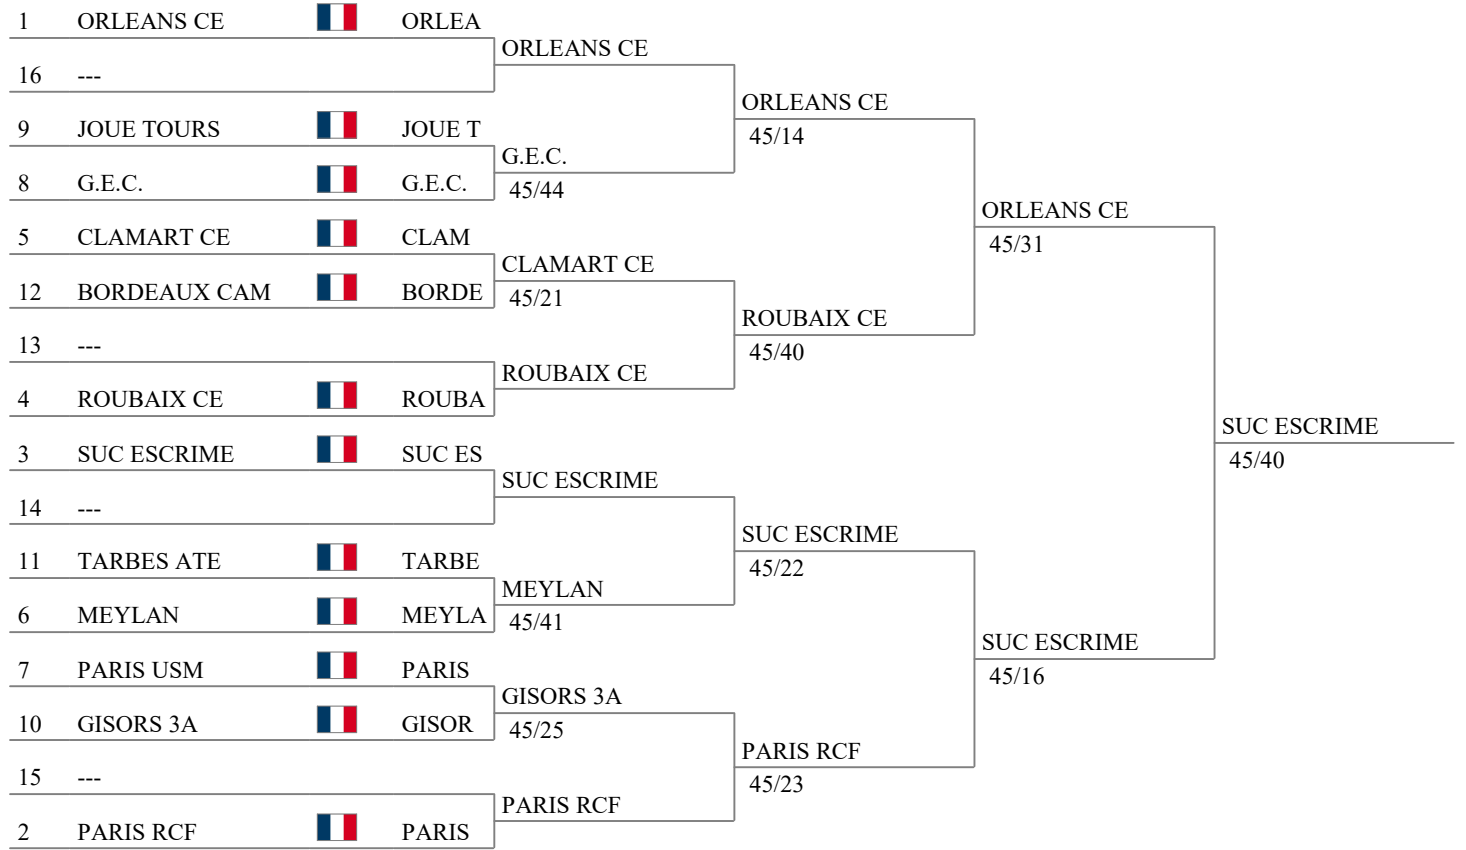

Tableau pour la 5<sup>e</sup> place

Match pour la 7<sup>e</sup> place

Match pour la troisième place

Championnat de France  
Nationale 1  
par équipe  
Dame

Tableau de 16

Tableau de 8

Demi-finales

Finale