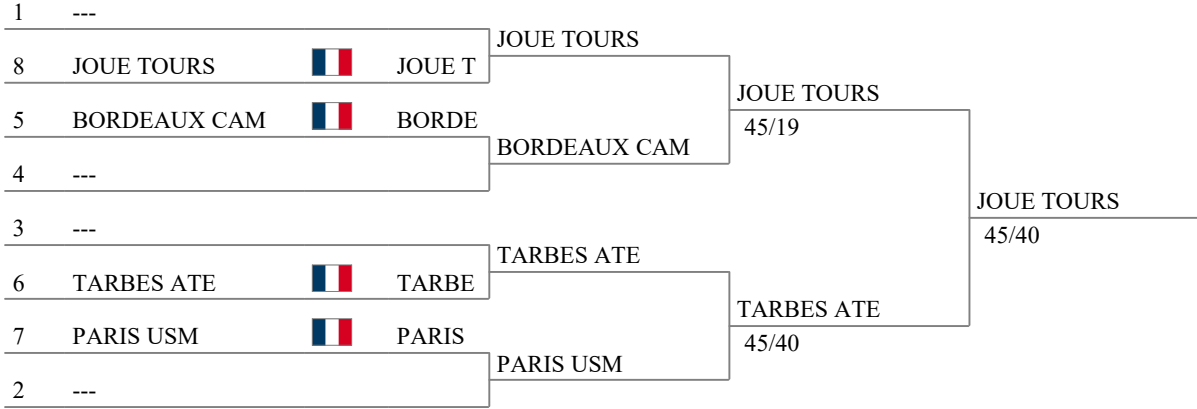

Tableau pour la 5<sup>e</sup> place

Match pour la 7<sup>e</sup> place

Match pour la troisième place

Championnat de France  
Nationale 1  
par équipe  
Dame

Tableau de 16

Tableau de 8

Demi-finales

Finale

Championnat de France  
Nationale 1  
par équipe  
Dame

Tableau 9-16 de 8

Tableau 9-16 de 4

9e place

Championnat de France  
Nationale 1  
par équipe  
Dame

Tableau 13-16 de 4

13e place

Championnat de France  
Nationale 1  
par équipe  
Dame