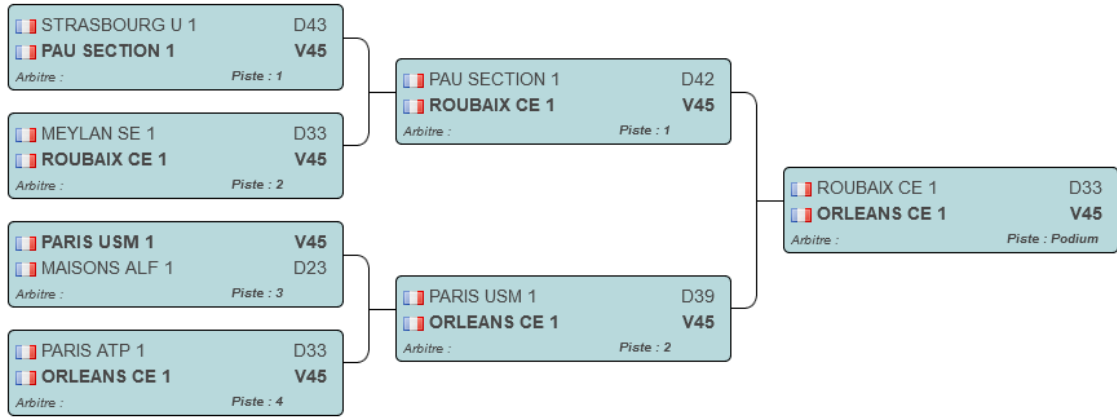

Cht France SDS Eq N1

30.04.2016 - Section Paloise

Place ▲ ▼	Nation ▲ ▼	Equipe ▲ ▼	Prénom Nom	Club
1		ORLEANS CE ORLEANS CE 1	Cecilia BERDER Manon BRUNET Laura REGUIGNE Marion STOLTZ	(ORLEANS CE) (ORLEANS CE) (ORLEANS CE) (ORLEANS CE)
2		ROUBAIX CE ROUBAIX CE 1	Aissatou ANNE Alejandra Jhonay BENITEZ ROMERO Saoussen BOUDIAF Sofia CASTILLO	(ROUBAIX CE) (ROUBAIX CE) (ROUBAIX CE) (ROUBAIX CE)
3		PARIS USM PARIS USM 1	Azza BESBES Amandine CHAPUIS Charleine TAILLANDIER Ophelie VIRLOGEUX	(PARIS USM) (PARIS USM) (PARIS USM) (PARIS USM)
4		PAU SECTION PAU SECTION 1	Marie DELAS Sandra MARCOS Jeromine MASSOU Julie SAINT CRICQ	(PAU SECTION) (PAU SECTION) (PAU SECTION) (PAU SECTION)
5		STRASBOURG U STRASBOURG U 1	Sara BALZER Charlotte LEMBACH Anna LIMBACH Sarah Camille NOUTCHA	(STRASBOURG U) (STRASBOURG U) (STRASBOURG U) (STRASBOURG U)
6		PARIS ATP PARIS ATP 1	Elsa MILOVANOVIC Flora PALU Margaux RIFKISS	(PARIS ATP) (PARIS ATP) (PARIS ATP)
7		MEYLAN SE MEYLAN SE 1	Roxane AGON Laure BERTONNIER Mathilde RICHARD Malina VONGSAVADY	(MEYLAN SE) (MEYLAN SE) (MEYLAN SE) (MEYLAN SE)
8		MAISONS ALF MAISONS ALF 1	Lisa CROISET Patricia TRAVERS Aline ZINI Sylvie ZINI	(MAISONS ALF) (MAISONS ALF) (MAISONS ALF) (MAISONS ALF)

Cht France SDS Eq N1

30.04.2016 - Section Paloise

Tableau principal

Tableau pour la 5e place