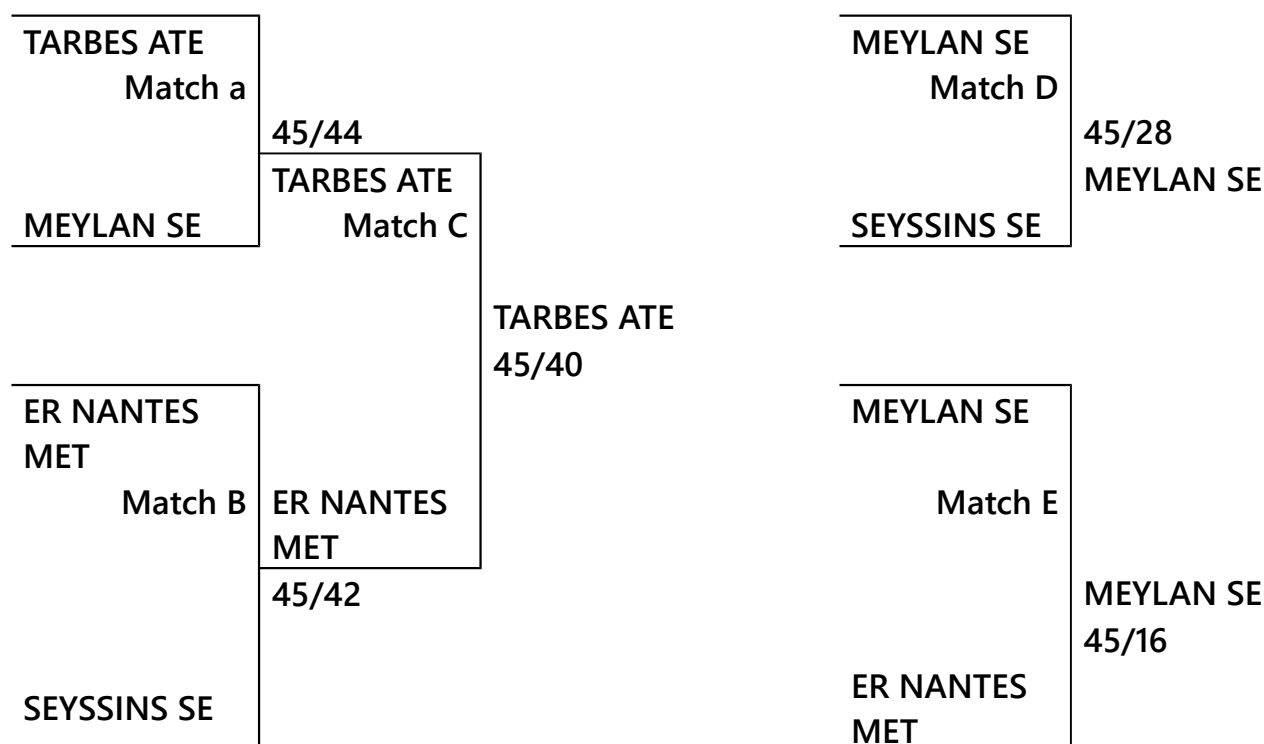

Sabre Dame

Equipe

N1

Tableau	PARIS LPR 1	PERRUS	VERGNE	BENITEZ	JEANNY
	PARIS USM 1	DANION	JAQUET	BOUDAD	BESBES
	STRASBOURG	MARY	LEMBACH	SCHWAN	BALZER
	ORLEANS CE	BERDER	STOLTZ	REGUIGNE	JAMMES
	1				

Maintien	TARBES ATE	LAFAILLE	VAHLAS	WEBER	
	SEYSSINS SE	RUTGE	DOMPS	GERAADS	
	ER NANTES	MUSTAFITCH	LE LEZ	KERDAVID	
	METROPOLE				
	MEYLAN SE	TAHARO	SCIASCIA	MARGIRIER	BERTONNIER

Tableau Sabre Dame Equipe N1

Maintien Sabre Dame Equipe N1

Classement Sabre Dame Equipe N1

- 1° ORLEANS CE 1
- 2° STRASBOURG
- 3° PARIS LPR 1
- 4° PARIS USM 1
- 5° TARBES ATE
- 6° MEYLAN SE
- 7° ER NANTES MET
- 8° SEYSSINS SE