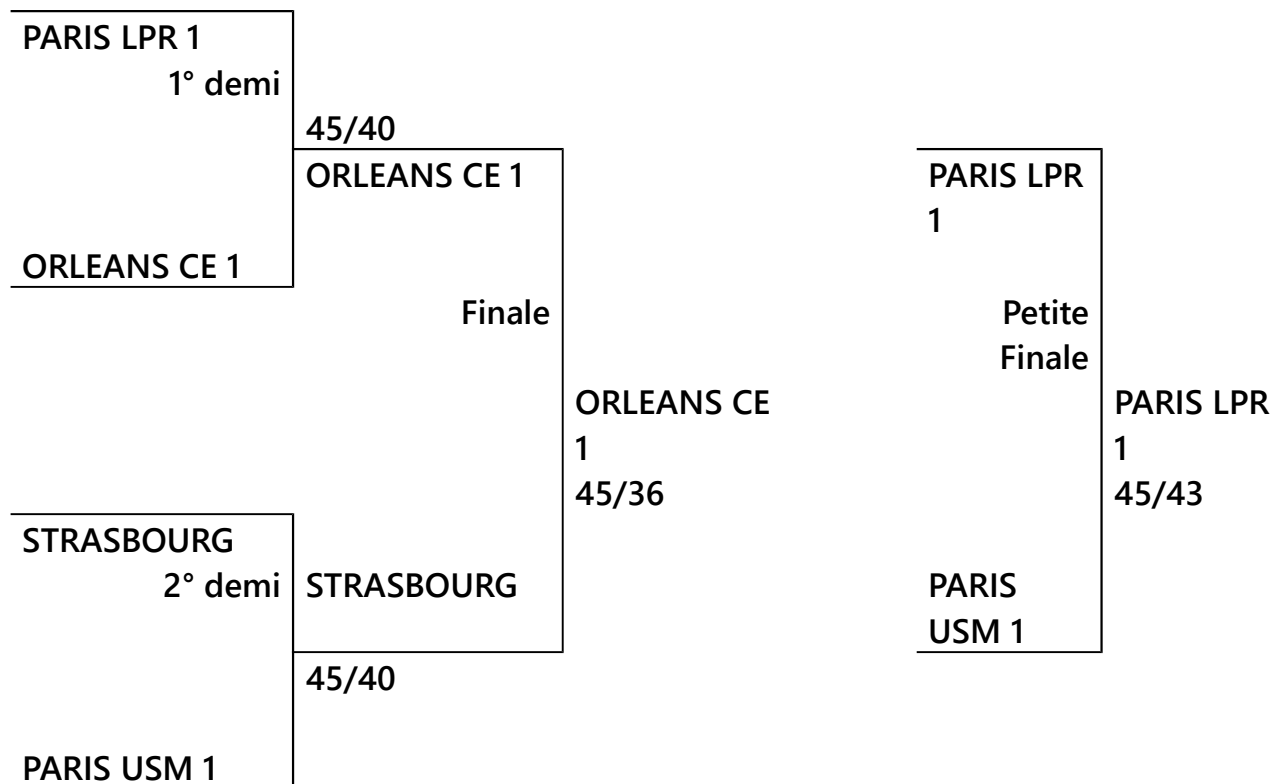

Sabre Dame

Equipe

N1

Tableau	PARIS LPR 1	PERRUS	VERGNE	BENITEZ	JEANNY
	PARIS USM 1	DANION	JAQUET	BOUDAD	BESBES
	STRASBOURG	MARY	LEMBACH	SCHWAN	BALZER
	ORLEANS CE	BERDER	STOLTZ	REGUIGNE	JAMMES
	1				

Maintien	TARBES ATE	LAFAILLE	VAHLAS	WEBER	
	SEYSSINS SE	RUTGE	DOMPS	GERAADS	
	ER NANTES	MUSTAFITCH	LE LEZ	KERDAVID	
	METROPOLE				
	MEYLAN SE	TAHARO	SCIASCIA	MARGIRIER	BERTONNIER

Tableau Sabre Dame Equipe N1

Maintien Sabre Dame Equipe N1

Classement Sabre Dame Equipe N1

- 1° ORLEANS CE 1
- 2° STRASBOURG
- 3° PARIS LPR 1
- 4° PARIS USM 1
- 5° TARBES ATE
- 6° MEYLAN SE
- 7° ER NANTES MET
- 8° SEYSSINS SE