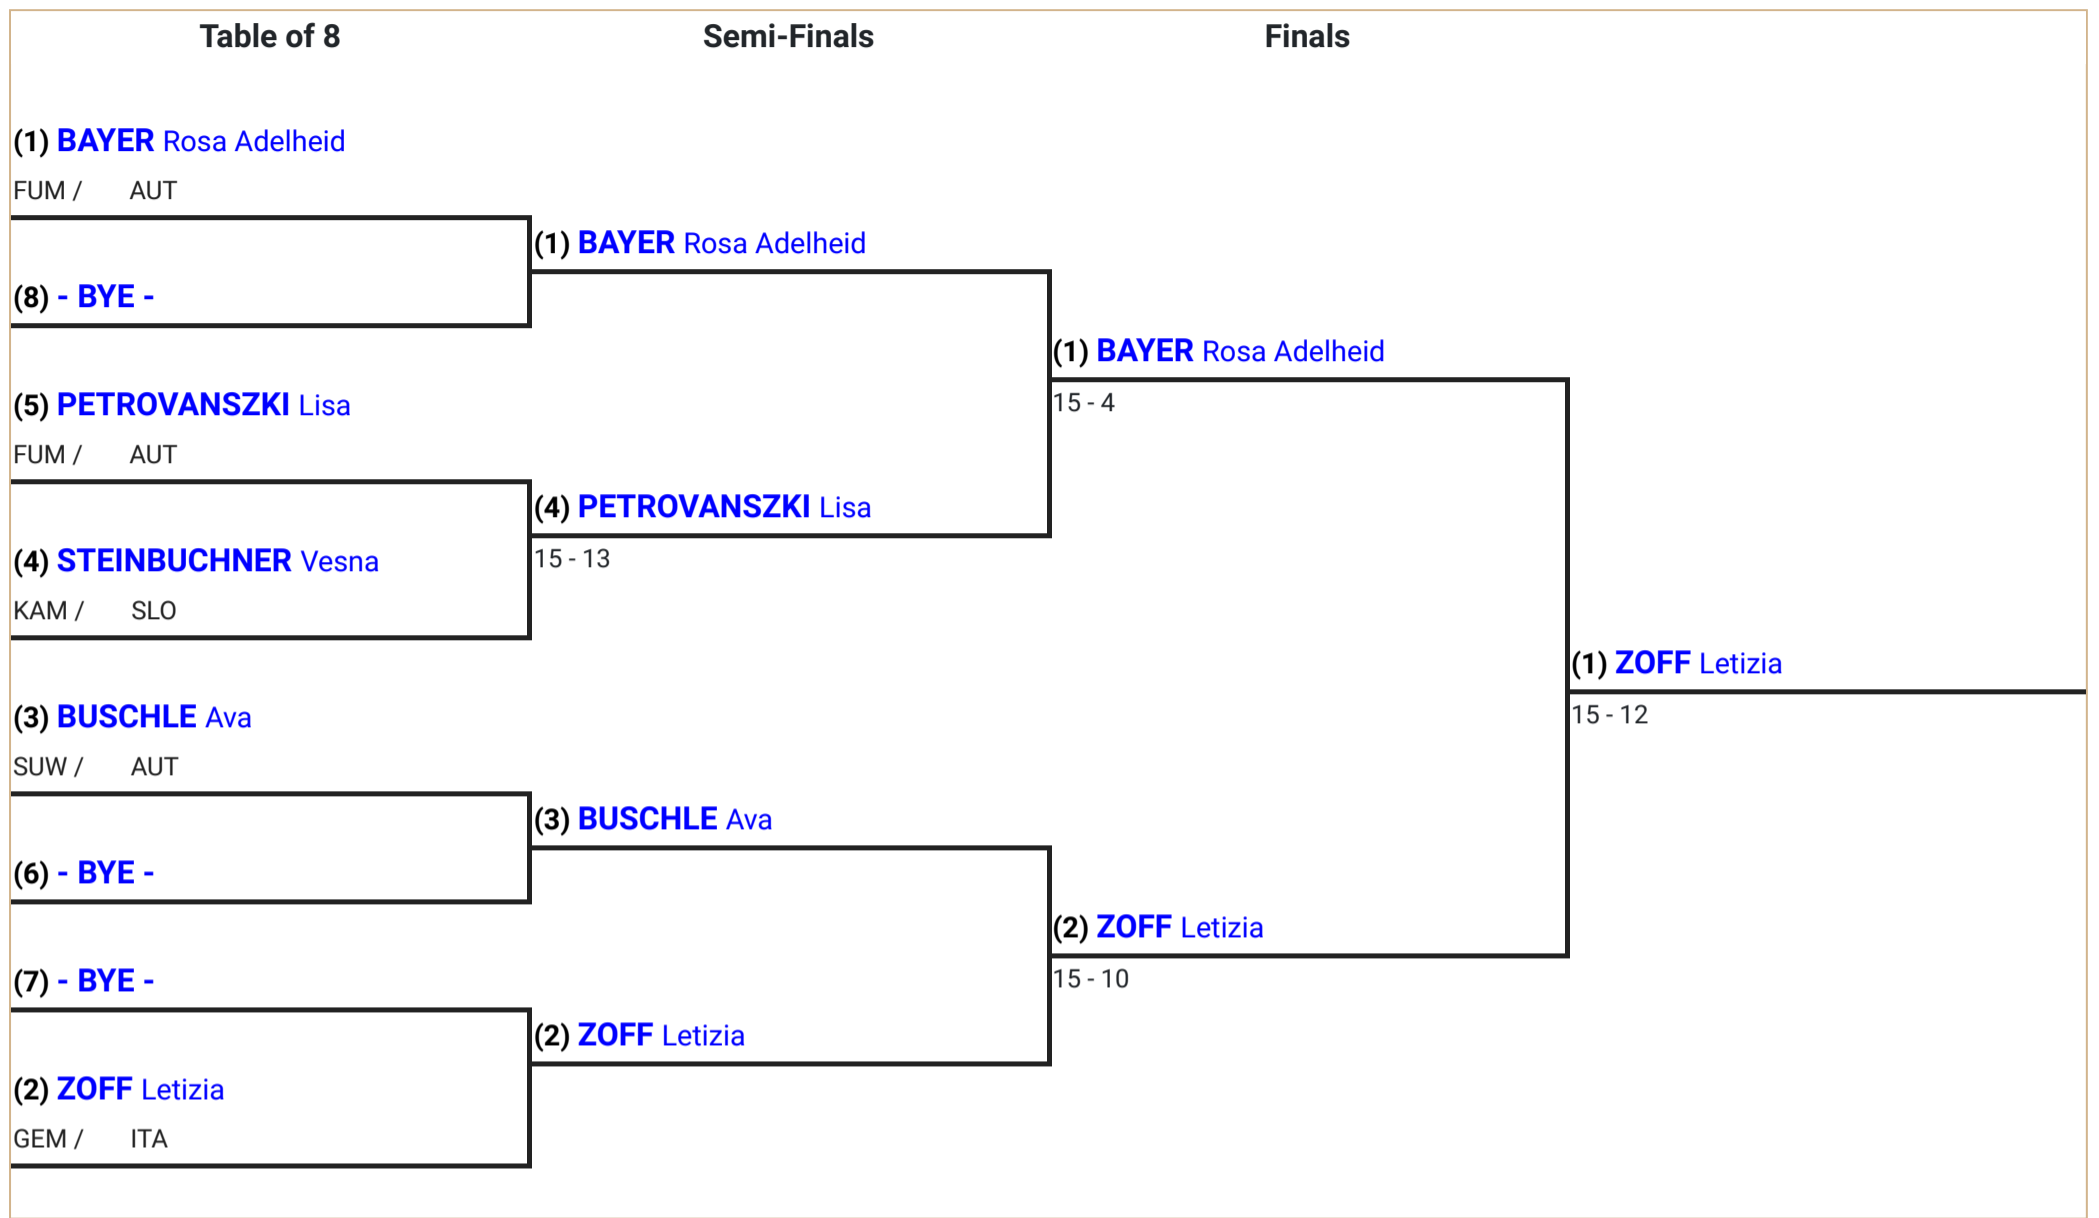

SCHEDULE

MY FENCERS

FENCERS

FORMAT

POOLS

POOLS

TABLEAU

RESULTS

Final Results

Search

CSV

Place	Name	Club(s)	Country
1	ZOFF Letizia	Gemina Scherma	ITA
2	BAYER Rosa Adelheid	Fecht-Union-Mödling	AUT
3T	BUSCHLE Ava	Sportunion Wien 9	AUT
3T	PETROVANSZKI Lisa	Fecht-Union-Mödling	AUT
5	STEINBUCHNER Vesna	Kamnik	SLO