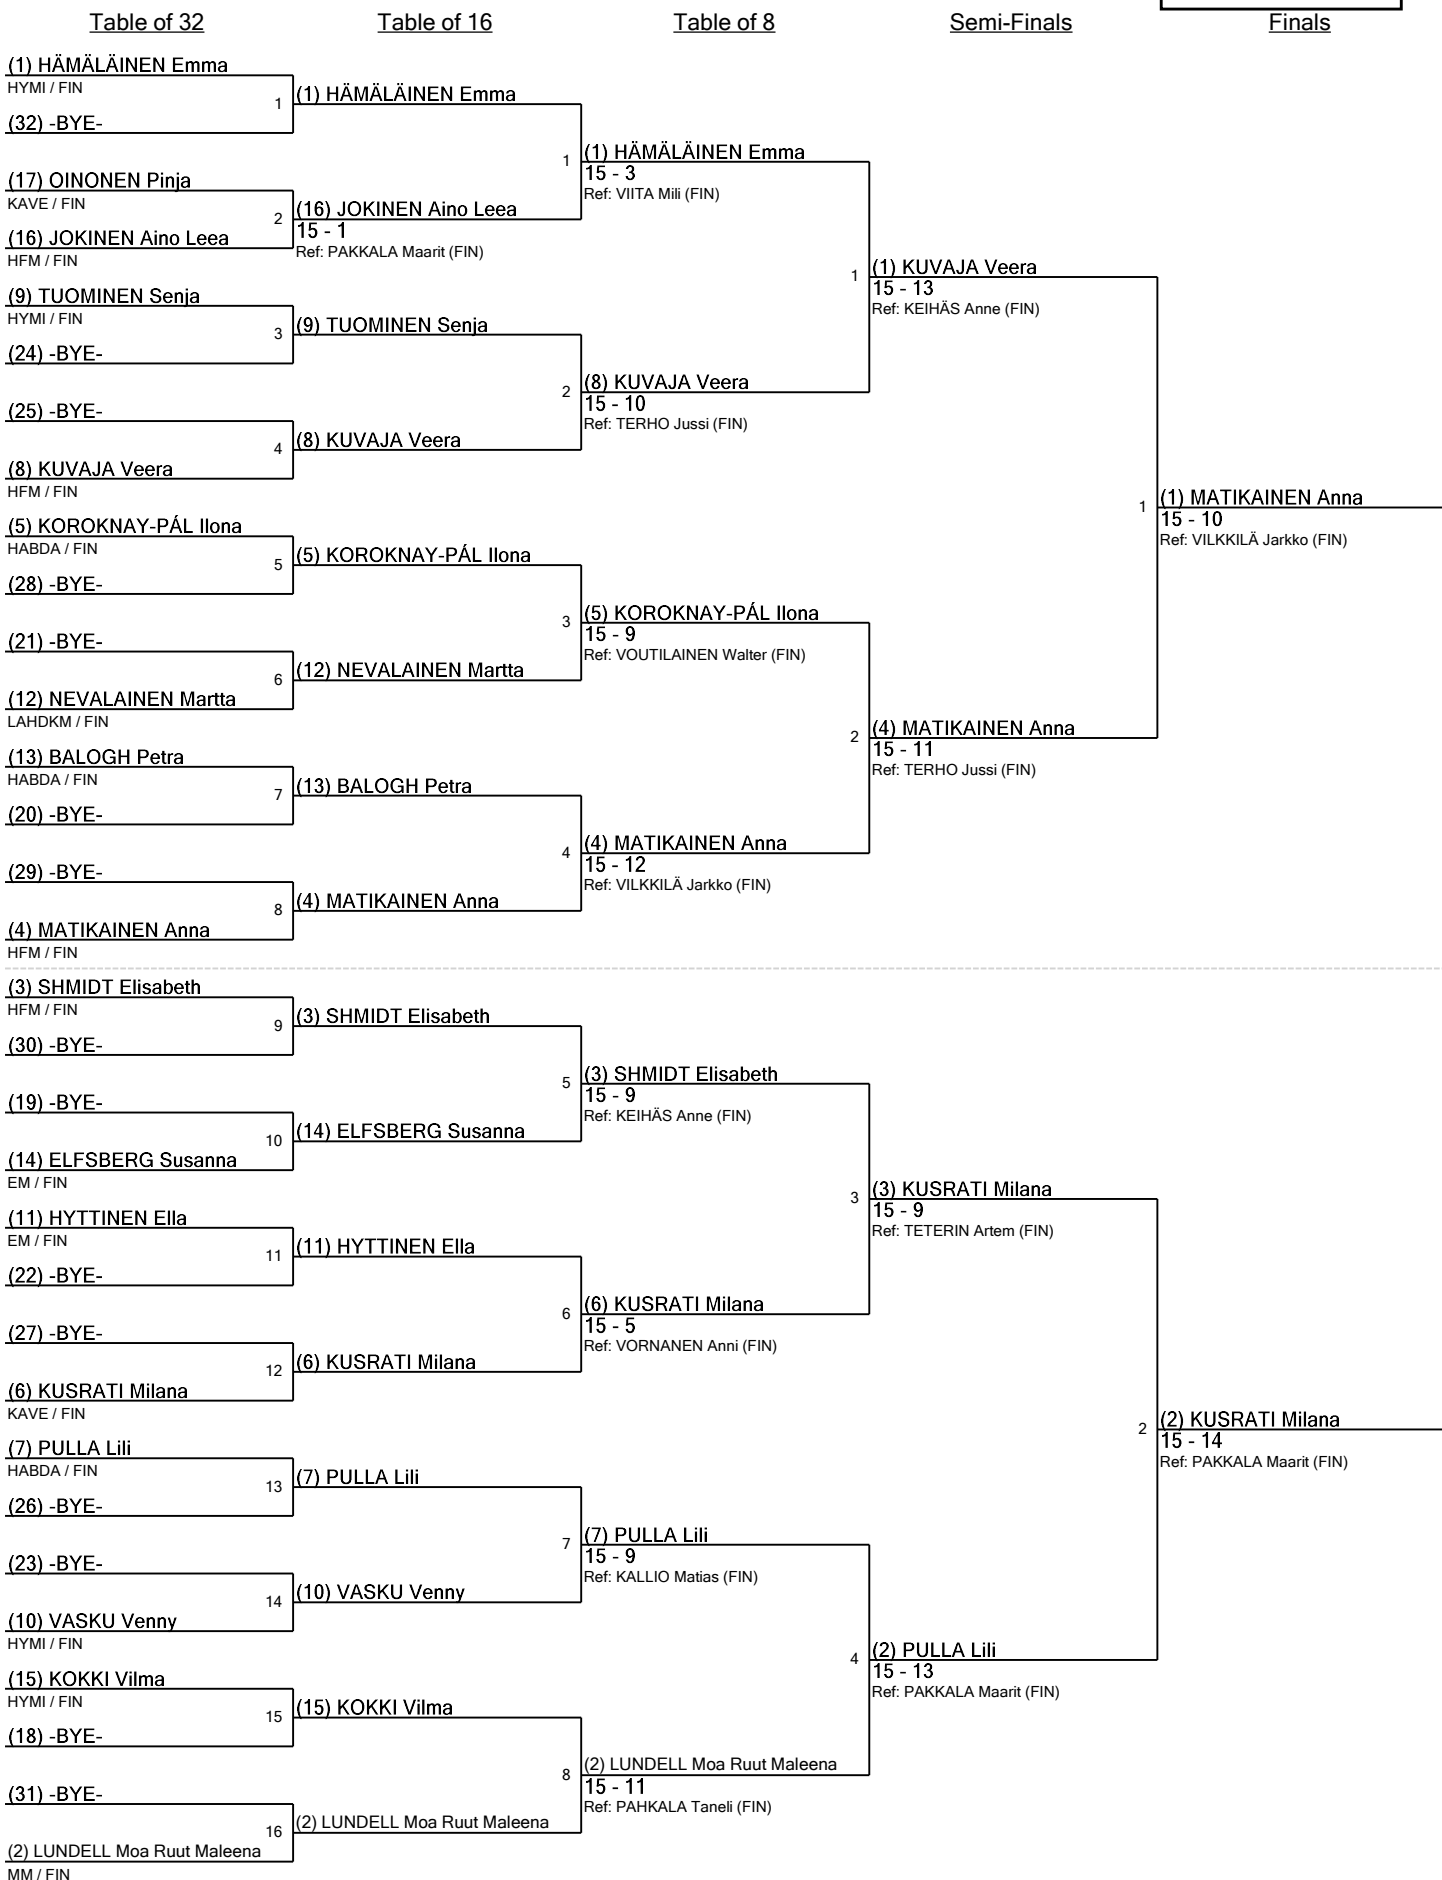

## U-20 Women's Epee Seeding for Round #2 - DE

U20WE

Tournament: Tampere Masters ja Veteraanikilpailu 2025  
Date: lauantai 25. tammikuuta 2025 - 9.00  
FIE Document: FE\_FIE\_0008

Seed	Name	Club	Country	V	V/M	HS	HR	Ind	Notes
1	HÄMÄLÄINEN Emma	HYMI	FIN	5	1,00	25	7	+18	Advanced
2	LUNDELL Moa Ruut Maleena	MM	FIN	4	1,00	20	9	+11	Advanced
3	SHMIDT Elisabeth	HFM	FIN	4	0,80	21	14	+7	Advanced
4	MATIKAINEN Anna	HFM	FIN	3	0,75	19	11	+8	Advanced
5	KOROKNAY-PÄL Ilona	HABDA	FIN	3	0,60	22	14	+8	Advanced
6	KUSRATI Milana	KAVE	FIN	3	0,60	20	16	+4	Advanced
7	PULLA Lili	HABDA	FIN	3	0,60	21	18	+3	Advanced
8	KUVAJA Veera	HFM	FIN	3	0,60	20	17	+3	Advanced
9	TUOMINEN Senja	HYMI	FIN	3	0,60	21	20	+1	Advanced
10	VASKU Venny	HYMI	FIN	3	0,60	19	19	0	Advanced
11	HYTTINEN Ella	EM	FIN	2	0,50	13	17	-4	Advanced
12	NEVALAINEN Martta	LAHDKM	FIN	2	0,40	17	20	-3	Advanced
13	BALOGH Petra	HABDA	FIN	1	0,25	13	19	-6	Advanced
14	ELFSBERG Susanna	EM	FIN	1	0,20	14	22	-8	Advanced
15	KOKKI Vilma	HYMI	FIN	0	0,00	11	20	-9	Advanced
16	JOKINEN Aino Leea	HFM	FIN	0	0,00	13	25	-12	Advanced
17	OINONEN Pinja	KAVE	FIN	0	0,00	4	25	-21	Advanced