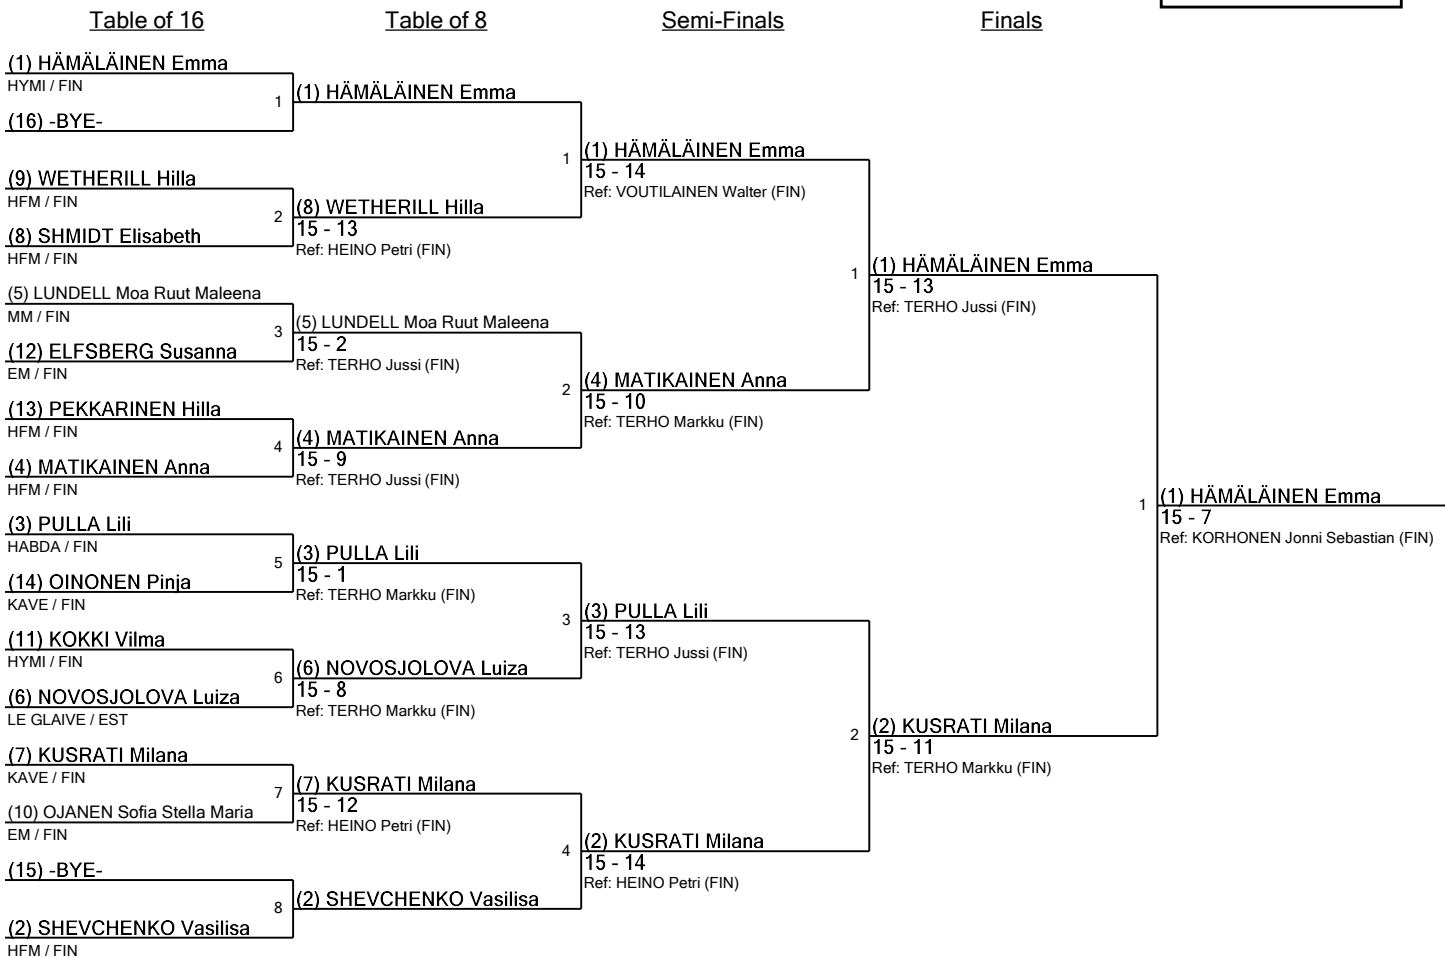

U-20 Women's Epee Seeding for Round #2 - DE

U20WE

Tournament: Tampere Masters 2024
Date: sunnuntai 28. tammikuuta 2024 - 9.00
FIE Document: FE_FIE_0008

Seed	Name	Club	Country	V	V/M	HS	HR	Ind	Notes
1	HÄMÄLÄINEN Emma	HYMI	FIN	6	1,00	30	12	+18	Advanced
2	SHEVCHENKO Vasilisa	HFM	FIN	5	0,83	29	14	+15	Advanced
3	PULLA Lili	HABDA	FIN	5	0,83	27	15	+12	Advanced
4	MATIKAINEN Anna	HFM	FIN	4	0,67	28	15	+13	Advanced
5	LUNDELL Moa Ruut Maleena	MM	FIN	4	0,67	27	16	+11	Advanced
6	NOVOSJOLOVA Luiza	LE GLAIVE	EST	4	0,67	26	19	+7	Advanced
7	KUSRATI Milana	KAVE	FIN	4	0,67	22	19	+3	Advanced
8	SHMIDT Elisabeth	HFM	FIN	3	0,50	24	21	+3	Advanced
9	WETHERILL Hilla	HFM	FIN	2	0,33	19	27	-8	Advanced
10	OJANEN Sofia Stella Maria	EM	FIN	2	0,33	16	25	-9	Advanced
11	KOKKI Vilma	HYMI	FIN	2	0,33	15	24	-9	Advanced
12	ELFSBERG Susanna	EM	FIN	1	0,17	12	26	-14	Advanced
13	PEKKARINEN Hilla	HFM	FIN	0	0,00	14	28	-14	Advanced
14	OINONEN Pinja	KAVE	FIN	0	0,00	2	30	-28	Advanced