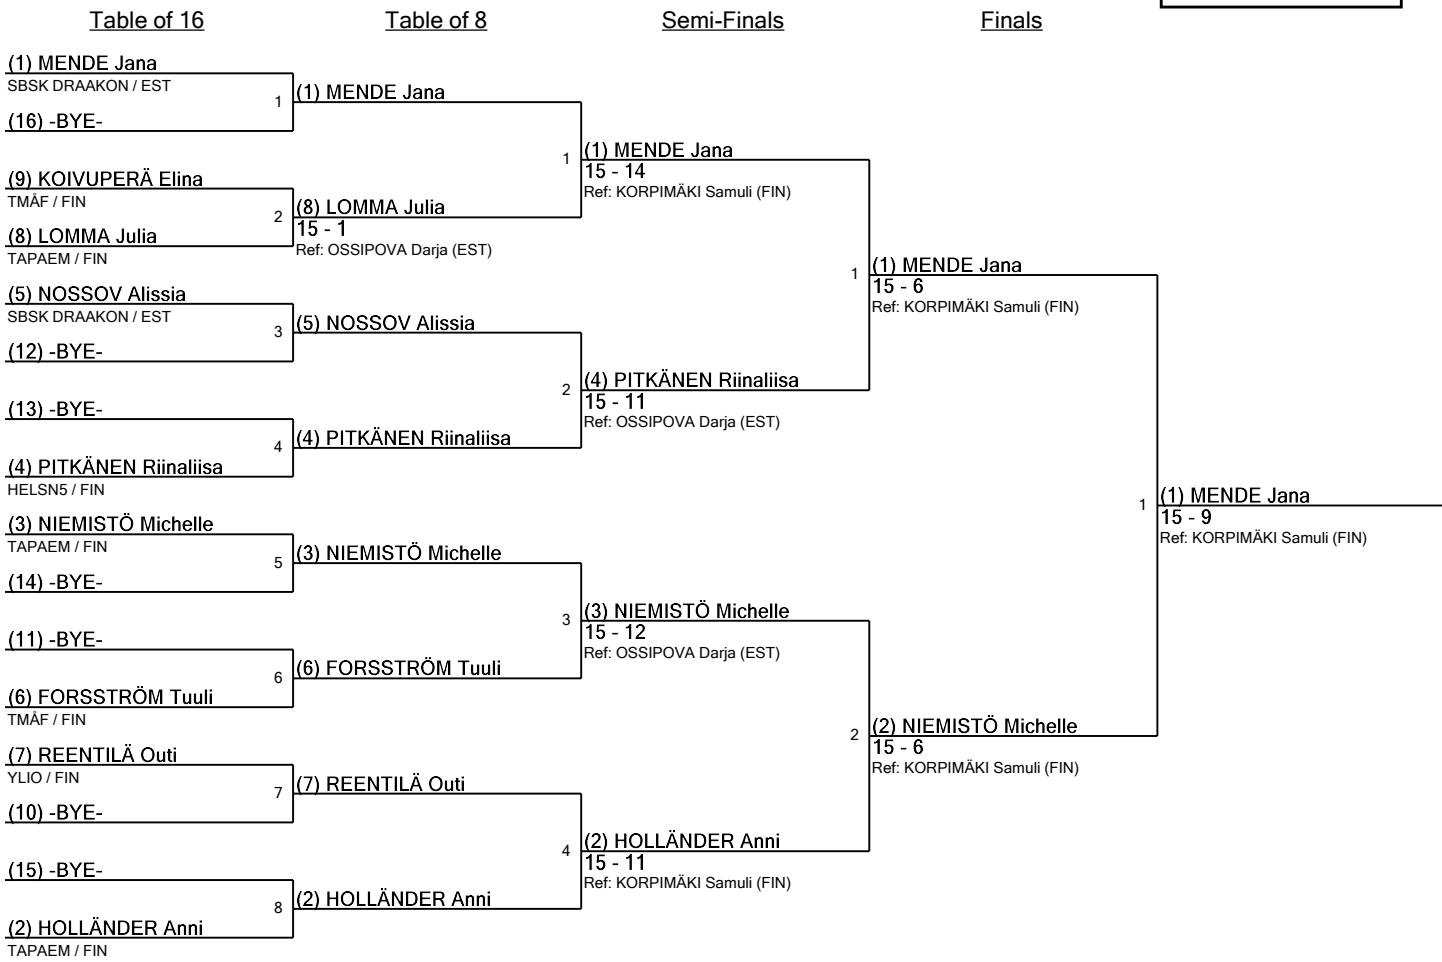

Tapanila Cup

lauantai 27. huhtikuuta 2024

Senior Women's Sabre

Total # of competitors: 9 Total # of poules: 1

Round 1

1 poule of 9
All competitors (100%) promoted to the next round

Round 2

Incomplete DE table of 16 fenced through the finals, no fence-off for third

www.FencingTime.com

Senior Women's Sabre Seeding for Round #1 - Poule

Tournament: Tapanila Cup
Date: lauantai 27. huhtikuuta 2024 - 15.00
FIE Document: FE_FIE_0001.2

WS

Seed	Name	Club	Country	Rank	Notes
1	NIEMISTÖ Michelle	TAPAEM	FIN	1	
2	REENTILÄ Outi	YLIO	FIN	2	
3	PITKÄNEN Riinaliisa	HELSN5	FIN	4	
4	HOLLÄNDER Anni	TAPAEM	FIN	4	
5	LOMMA Julia	TAPAEM	FIN	5	
6	FORSSTRÖM Tuuli	TMAF	FIN	9	
7	KOIVUPERÄ Elina	TMAF	FIN	12	
8	MENDE Jana	SBSK DRAAKON	EST		
9	NOSSOV Alissia	SBSK DRAAKON	EST		

www.FencingTime.com

Senior Women's Sabre Seeding for Round #2 - DE

WS

Tournament: Tapanila Cup
Date: lauantai 27. huhtikuuta 2024 - 15.00
FIE Document: FE_FIE_0008

Seed	Name	Club	Country	V	V/M	HS	HR	Ind	Notes
1	MENDE Jana	SBSK DRAAKON	EST	8	1,00	40	16	+24	Advanced
2	HOLLÄNDER Anni	TAPAEM	FIN	7	0,88	39	31	+8	Advanced
3	NIEMISTÖ Michelle	TAPAEM	FIN	6	0,75	37	17	+20	Advanced
4	PITKÄNEN Riinaliisa	HELSN5	FIN	4	0,50	28	31	-3	Advanced
5	NOSOV Alissia	SBSK DRAAKON	EST	3	0,38	25	30	-5	Advanced
6	FORSSTRÖM Tuuli	TMAF	FIN	3	0,38	27	33	-6	Advanced
7	REENTILÄ Outi	YLIO	FIN	3	0,38	28	35	-7	Advanced
8	LOMMA Julia	TAPAEM	FIN	2	0,25	24	34	-10	Advanced
9	KOIVUPERÄ Elina	TMAF	FIN	0	0,00	19	40	-21	Advanced