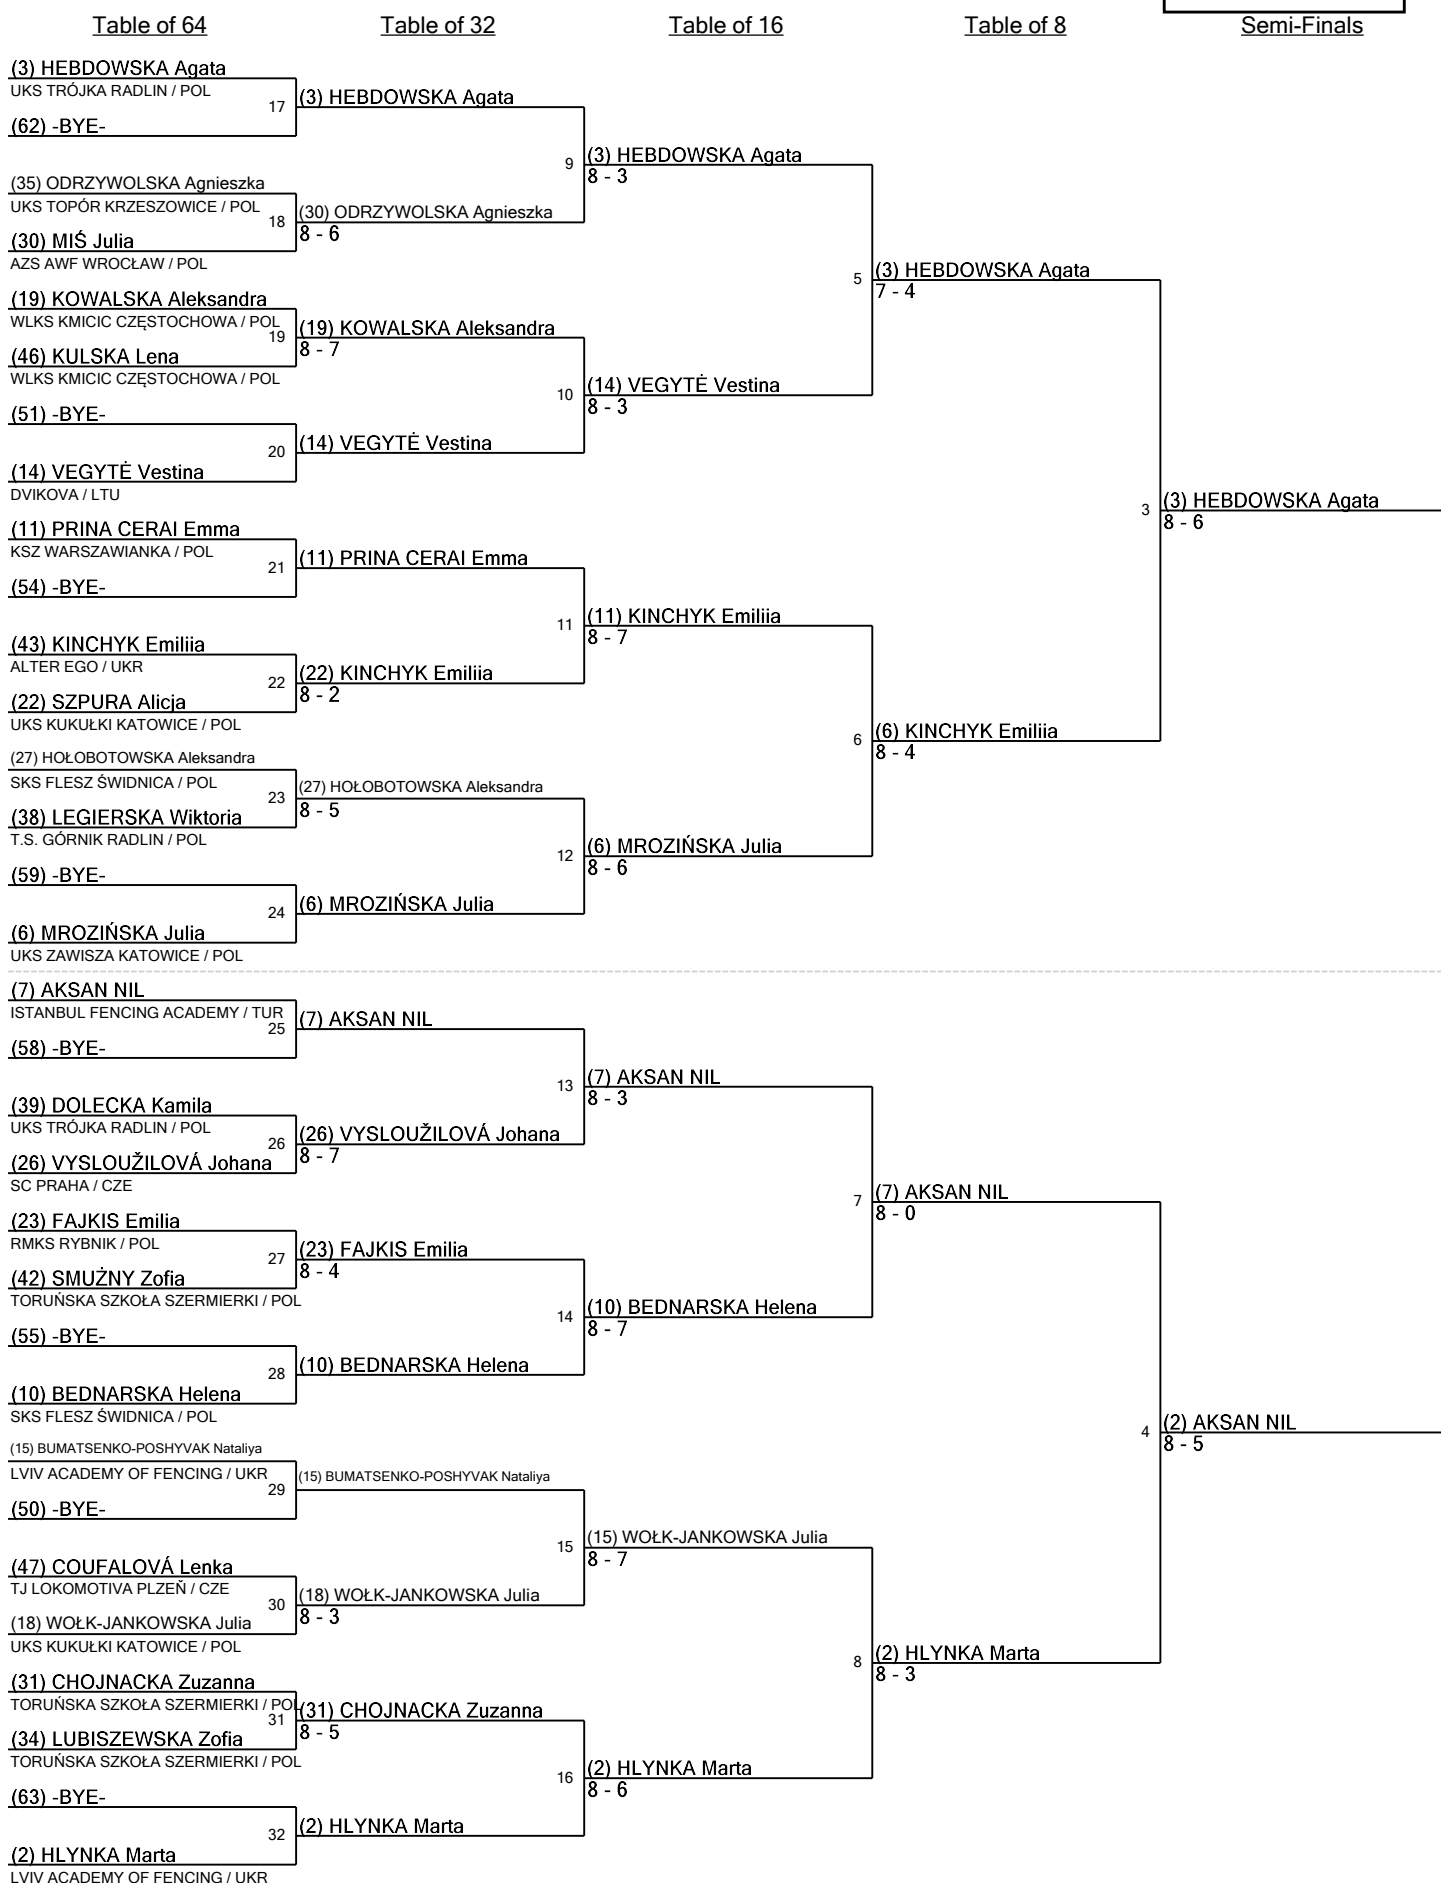

Table of 8	Semi-Finals	Finals
<p>(1) <b>ŽILIONYTÉ Beatričė</b> DVIKOVA / LTU</p> <p>(8) <b>BUDNIK Magdalena</b> UKS WOŁODYJOWSKI SIEM. ŚL. / POL</p> <p>(5) <b>SZCZEPANIAK Amelia</b> PIAST GLIWICE / POL</p> <p>(4) <b>SZEWCZYK Alicja</b> AZS AWF WROCLAW / POL</p> <p>(3) <b>HEBDOWSKA Agata</b> UKS TRÓJKA RADLIN / POL</p> <p>(6) <b>KINCHYK Emiliia</b> ALTER EGO / UKR</p> <p>(7) <b>AKSAN NIL</b> ISTANBUL FENCING ACADEMY / TUR</p> <p>(2) <b>HLYNKA Marta</b> LVIV ACADEMY OF FENCING / UKR</p>	<p>1 (1) <b>BUDNIK Magdalena</b> 8 - 5</p> <p>2 (4) <b>SZCZEPANIAK Amelia</b> 5 - 2</p> <p>3 (3) <b>HEBDOWSKA Agata</b> 8 - 6</p> <p>4 (2) <b>AKSAN NIL</b> 8 - 5</p>	<p>1 (1) <b>BUDNIK Magdalena</b> 8 - 4</p> <p>1 (1) <b>HEBDOWSKA Agata</b> 7 - 6</p> <p>2 (2) <b>HEBDOWSKA Agata</b> 8 - 5</p>