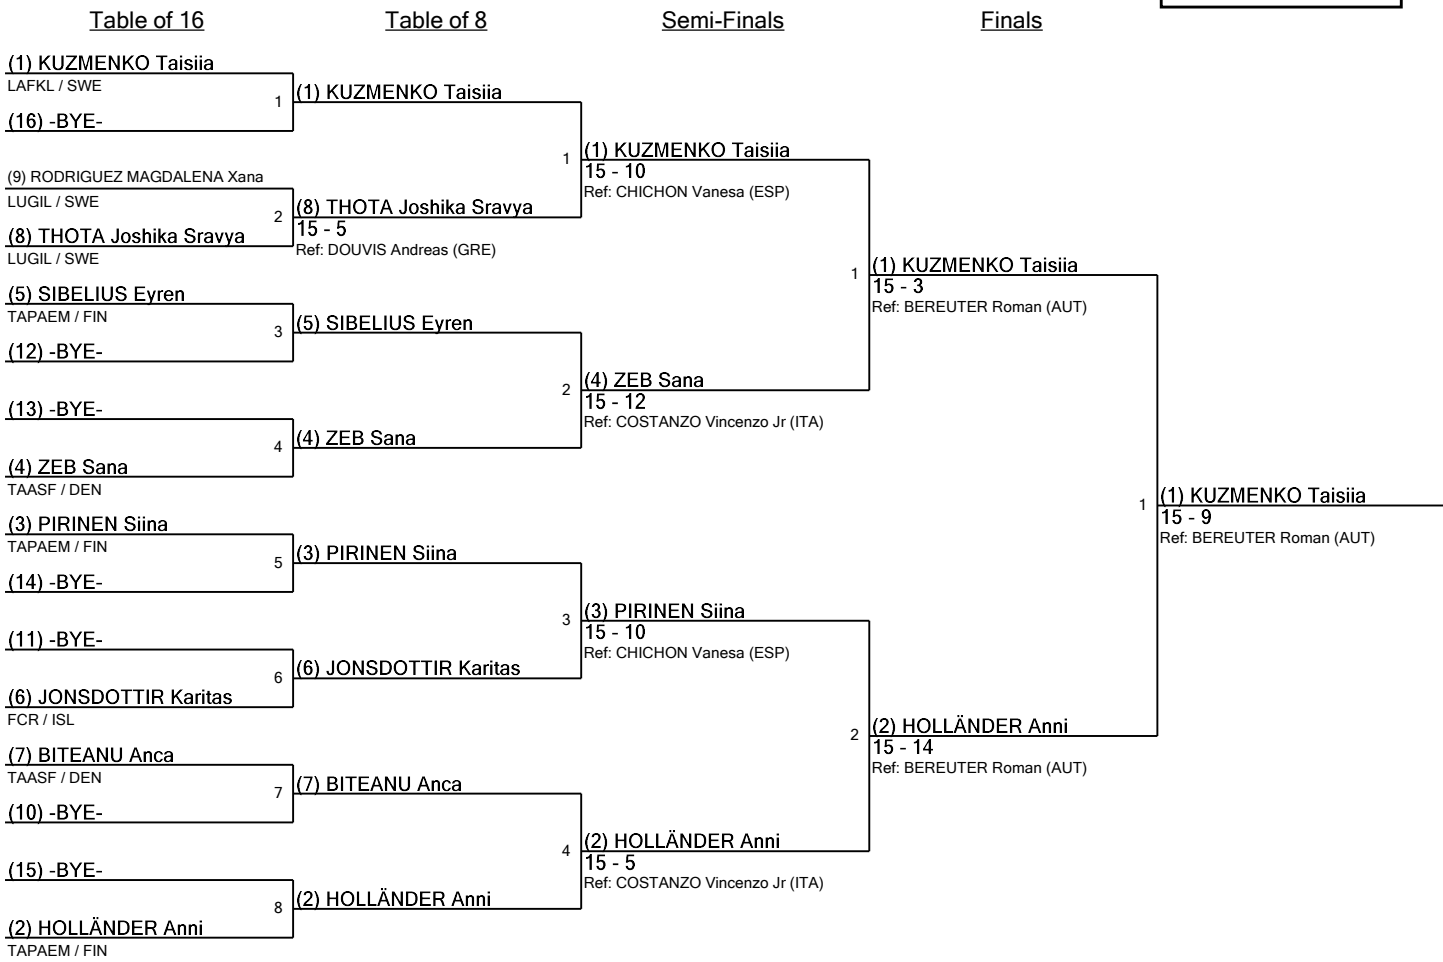

Name	Affiliation	#	1	2	3	4	5	6	7	8	9	V	V/M	HS	HR	Ind
HOLLÄNDER Anni	TAPAEM / FIN	1		V5	V5	V5	V5	V5	V5	V5	D3	7	0,88	38	23	15
PIRINEN Siina	TAPAEM / FIN	2	D4		V5	V5	V5	V5	D3	V5	V5	6	0,75	37	22	15
SIBELIUS Eyren	TAPAEM / FIN	3	D4	D2		V5	V5	V5	D2	V5	D2	4	0,50	30	28	2
RODRIGUEZ MAGDALENA Xana	LUGIL / SWE	4	D2	D0	D2		D2	D3	D2	D1	D0	0	0,00	12	40	-28
THOTA Joshika Sravya	LUGIL / SWE	5	D3	D3	D2	V5		D2	D1	D4	D0	1	0,13	20	37	-17
BITEANU Anca	TAASF / DEN	6	D4	D2	D1	V5	V5		D3	D4	D1	2	0,25	25	35	-10
ZEB Sana	TAASF / DEN	7	D0	V5	V5	V5	V5	V5		D4	D1	5	0,63	30	26	4
JONSDOTTIR Karitas	FCR / ISL	8	D1	D3	D3	V5	V5	V5	V5		D0	4	0,50	27	33	-6
KUZMENKO Taisiia	LAFKL / SWE	9	V5	D2	V5	V5	V5	V5	V5	V5		7	0,88	37	12	25

www.FencingTime.com

Cadet Women's Sabre Seeding for Round #2 - DE

CDTWS

Tournament: Nordic Championships Sabre
Date: Saturday, 19 October 2024 - 09:00
FIE Document: FE_FIE_0008

Seed	Name	Club	Country	V	V/M	HS	HR	Ind	Notes
1	KUZMENKO Taisiia	LAFKL	SWE	7	0,88	37	12	+25	Advanced
2	HOLLANDER Anni	TAPAEM	FIN	7	0,88	38	23	+15	Advanced
3	PIRINEN Siina	TAPAEM	FIN	6	0,75	37	22	+15	Advanced
4	ZEB Sana	TAASF	DEN	5	0,63	30	26	+4	Advanced
5	SIBELIUS Eyren	TAPAEM	FIN	4	0,50	30	28	+2	Advanced
6	JONSDOTTIR Karitas	FCR	ISL	4	0,50	27	33	-6	Advanced
7	BITEANU Anca	TAASF	DEN	2	0,25	25	35	-10	Advanced
8	THOTA Joshika Sravya	LUGIL	SWE	1	0,13	20	37	-17	Advanced
9	RODRIGUEZ MAGDALENA Xana	LUGIL	SWE	0	0,00	12	40	-28	Advanced