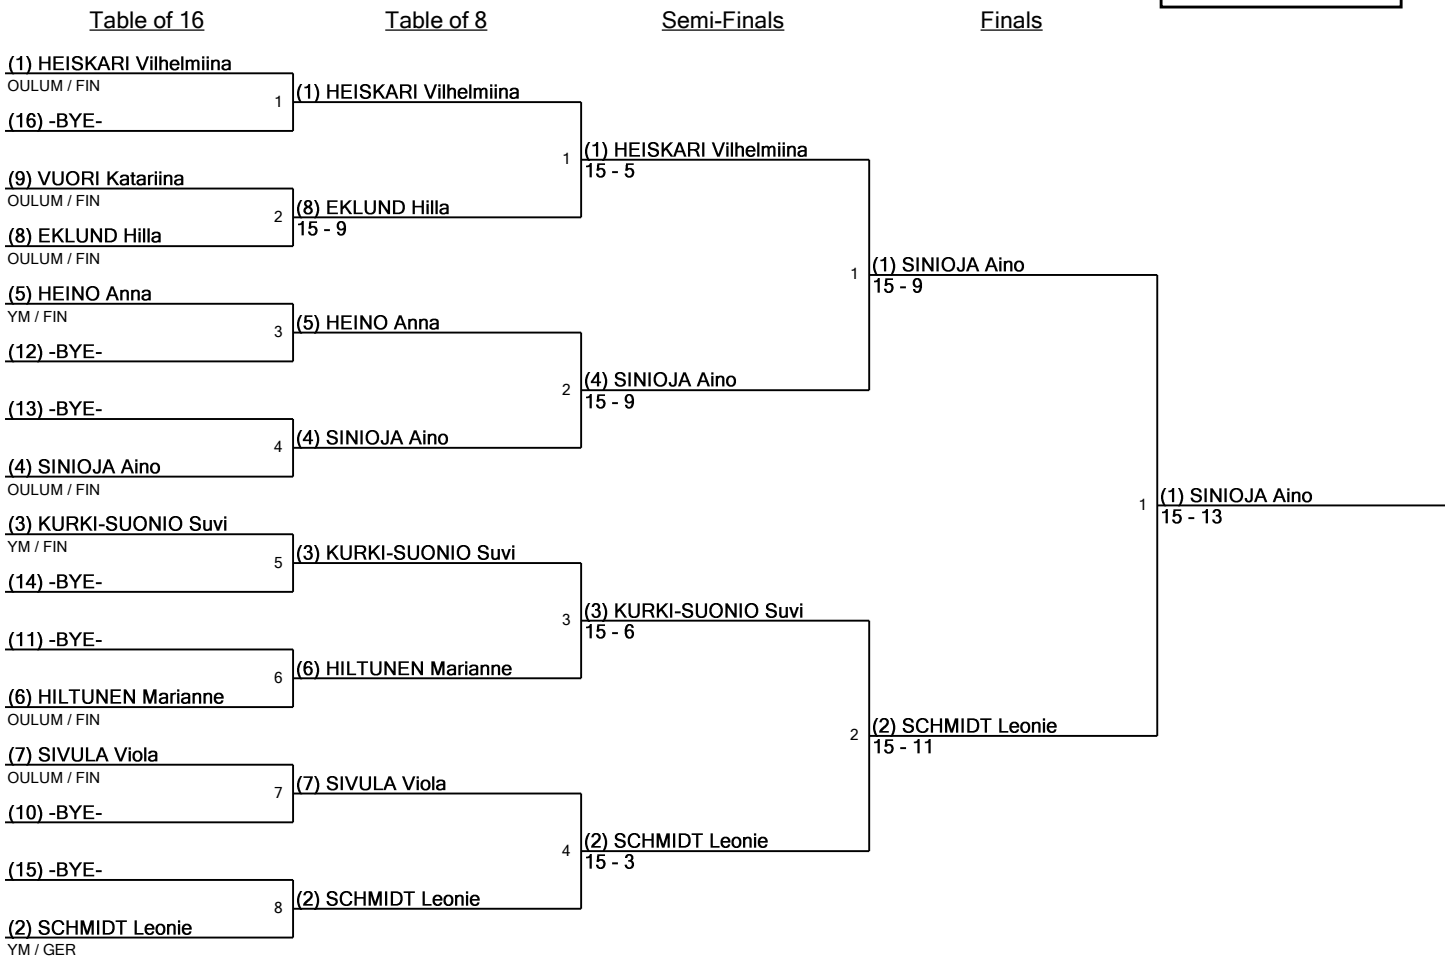

www.FencingTime.com

Senior Women's Foil Seeding for Round #2 - DE

Tournament: Polar 2022
Date: 23. lokakuuta 2022 - 9:00
FIE Document: FE_FIE_0008

WF

Seed	Name	Club	Country	V	V/M	TS	TR	Ind	Notes
1	HEISKARI Vilhelmiina	OULUM	FIN	8	1,00	40	19	+21	Advanced
2	SCHMIDT Leonie	YM	GER	7	0,88	39	20	+19	Advanced
3	KURKI-SUONIO Suvii	YM	FIN	6	0,75	38	21	+17	Advanced
4	SINIOJA Aino	OULUM	FIN	5	0,63	33	20	+13	Advanced
5	HEINO Anna	YM	FIN	4	0,50	29	27	+2	Advanced
6	HILTUNEN Marianne	OULUM	FIN	2	0,25	25	36	-11	Advanced
7	SIVULA Viola	OULUM	FIN	2	0,25	22	37	-15	Advanced
8	EKLUND Hilla	OULUM	FIN	2	0,25	17	38	-21	Advanced
9	VUORI Katariina	OULUM	FIN	0	0,00	15	40	-25	Advanced

Senior Women's Foil - Round #2 - DE (Table of 16)

www.FencingTime.com

Senior Women's Foil Final Ranking

Tournament: Polar 2022
Date: 23. lokakuuta 2022 - 9:00
FIE Document: FE_FIE_0012

WF

Place	Name	Country	Birthdate
1	SINIOJA Aino	FIN	6.9.2003
2	SCHMIDT Leonie	GER	18.2.1999
3T	KURKI-SUONIO Suvi	FIN	18.7.1995
3T	HEISKARI Vilhelmiina	FIN	11.4.2003
5	HEINO Anna	FIN	21.4.1994
6	HILTUNEN Marianne	FIN	7.5.1972
7	SIVULA Viola	FIN	3.4.2010
8	EKLUND Hilla	FIN	20.9.2009
9	VUORI Katariina	FIN	11.6.1971