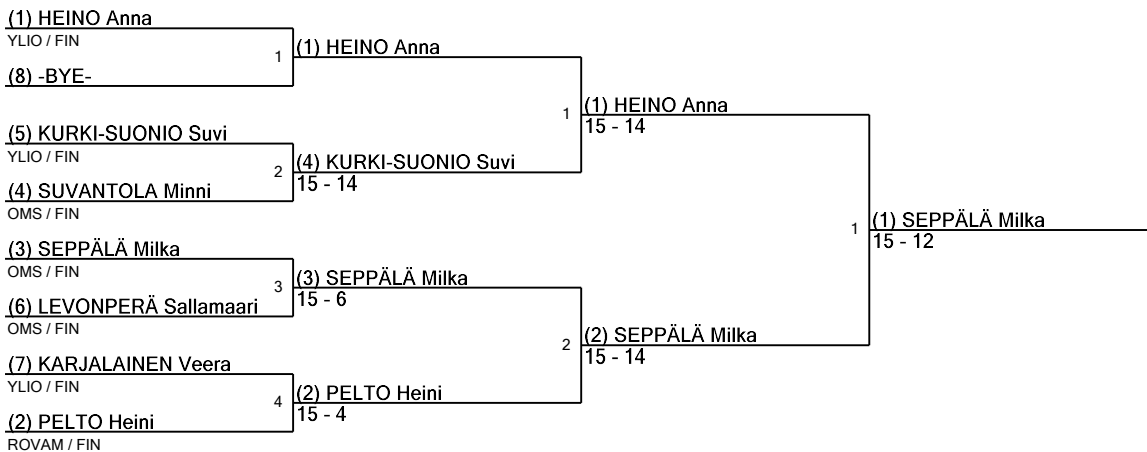

Name	Affiliation	#	1	2	3	4	5	6	7	V	V/M	TS	TR	Ind
HEINO Anna	YLIO / FIN	1		V5	V5	V5	V5	V5	D4	5	0,83	29	21	8
KURKI-SUONIO Suvi	YLIO / FIN	2	D3		V5	D4	D3	V5	D4	2	0,33	24	26	-2
LEVONPERÄ Sallamaari	OMS / FIN	3	D3	D3		V5	D3	D2	V5	2	0,33	21	24	-3
KARJALAINEN Veera	YLIO / FIN	4	D3	V5	D0		D0	D2	D0	1	0,17	10	28	-18
SUVANTOLA Minni	OMS / FIN	5	D3	V5	V5	V4		D2	D2	3	0,50	21	21	0
SEPPÄLÄ Milka	OMS / FIN	6	D4	D3	V5	V5	V5		V5	4	0,67	27	20	7
PELTO Heini	ROVAM / FIN	7	V5	V5	D4	V5	V5	D4		4	0,67	28	20	8

www.FencingTime.com

Senior Women's Epee Seeding for Round #2 - DE (All Places Fenced)

WE

Tournament: Polar-miekkailukilpailu
Date: lauantai 18. marraskuuta 2023 - 10.00
FIE Document: FE_FIE_0008

Seed	Name	Club	Country	V	V/M	TS	TR	Ind	Notes
1	HEINO Anna	YLIO	FIN	5	0,83	29	21	+8	Advanced
2	PELTO Heini	ROVAM	FIN	4	0,67	28	20	+8	Advanced
3	SEPPÄLÄ Milka	OMS	FIN	4	0,67	27	20	+7	Advanced
4	SUVANTOLA Minni	OMS	FIN	3	0,50	21	21	0	Advanced
5	KURKI-SUONIO Suvi	YLIO	FIN	2	0,33	24	26	-2	Advanced
6	LEVONPERÄ Sallamaari	OMS	FIN	2	0,33	21	24	-3	Advanced
7	KARJALAINEN Veera	YLIO	FIN	1	0,17	10	28	-18	Advanced

Table of 8 (Pl. 1-8)

Semi-Finals

Gold Medal

Bronze Medal

Table of 4 (Pl. 5-8)

Table of 2 (Pl. 5-6)

Table of 2 (Pl. 7-8)

www.FencingTime.com

Senior Women's Epee Final Ranking

Tournament: Polar-miekkailukilpailu
Date: lauantai 18. marraskuuta 2023 - 10.00
FIE Document: FE_FIE_0012

WE

Place	Name	Clubs	Country
1	SEPPÄLÄ Milka	OMS	FIN
2	HEINO Anna	YLIO	FIN
3	PELTO Heini	ROVAM	FIN
4	KURKI-SUONIO Suvi	YLIO	FIN
5	LEVONPERÄ Sallamaari	OMS	FIN
6	SUVANTOLA Minni	OMS	FIN
7	KARJALAINEN Veera	YLIO	FIN