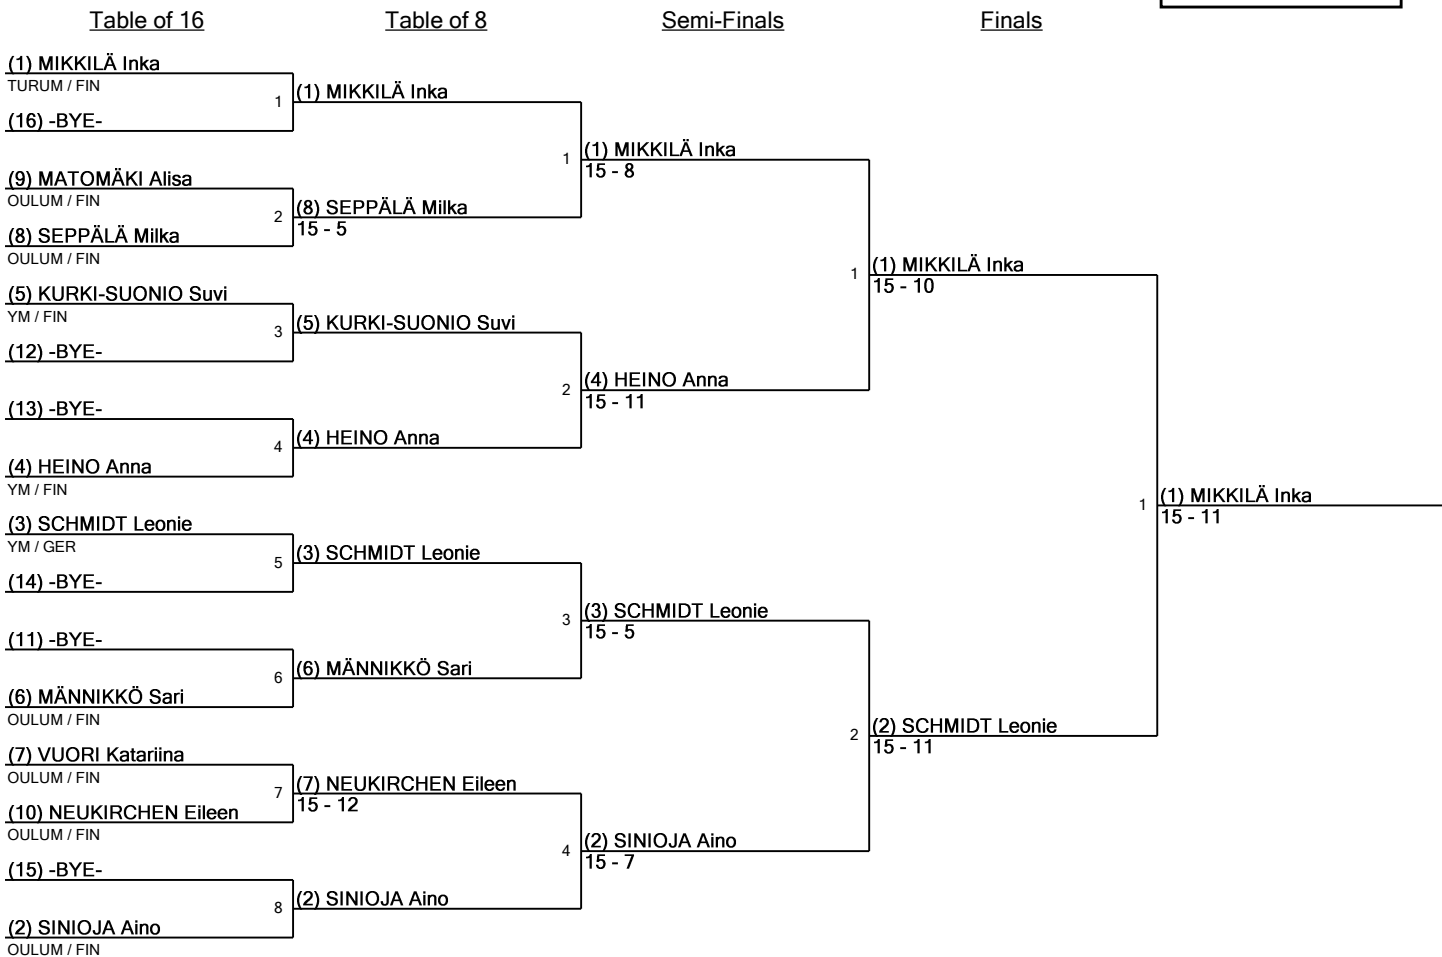

www.FencingTime.com

Senior Women's Epee Seeding for Round #2 - DE

Tournament: Polar 2022
Date: 22. lokakuuta 2022 - 10:00
FIE Document: FE_FIE_0008

WE

Seed	Name	Club	Country	V	V/M	TS	TR	Ind	Notes
1	MIKKILÄ Inka	TURUM	FIN	4	1,00	20	5	+15	Advanced
2	SINIOJA Aino	OULUM	FIN	4	1,00	20	10	+10	Advanced
3	SCHMIDT Leonie	YM	GER	3	0,75	15	12	+3	Advanced
4	HEINO Anna	YM	FIN	3	0,75	14	12	+2	Advanced
5	KURKI-SUONIO Suvi	YM	FIN	2	0,50	16	16	0	Advanced
6	MANNIKKÖ Sari	OULUM	FIN	1	0,25	13	14	-1	Advanced
7	VUORI Katariina	OULUM	FIN	1	0,25	15	19	-4	Advanced
8	SEPPÄLÄ Milka	OULUM	FIN	1	0,25	12	19	-7	Advanced
9	MATOMÄKI Alisa	OULUM	FIN	1	0,25	9	18	-9	Advanced
10	NEUKIRCHEN Eileen	OULUM	FIN	0	0,00	11	20	-9	Advanced

Senior Women's Epee - Round #2 - DE (Table of 16)

www.FencingTime.com

Senior Women's Epee Final Ranking

Tournament: Polar 2022
Date: 22. lokakuuta 2022 - 10:00
FIE Document: FE_FIE_0012

WE

Place	Name	Country	Birthdate
1	MIKKILÄ Inka	FIN	12.1.1998
2	SCHMIDT Leonie	GER	18.2.1999
3T	HEINO Anna	FIN	21.4.1994
3T	SINIOJA Aino	FIN	6.9.2003
5	KURKI-SUONIO Suvi	FIN	18.7.1995
6	MÄNNIKKÖ Sari	FIN	9.10.1964
7	SEPPÄLÄ Milka	FIN	22.11.1996
8	NEUKIRCHEN Eileen	FIN	15.6.1997
9	VUORI Katariina	FIN	11.6.1971
10	MATOMÄKI Alisa	FIN	20.5.1992