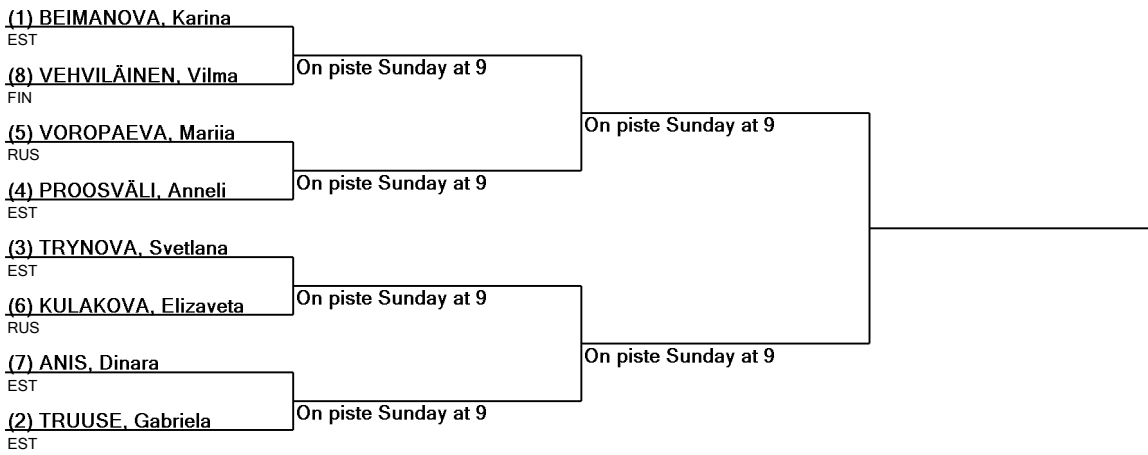

Table D (8)

(5) VOROPAEVA, Mariia RUS	(5) VOROPAEVA, Mariia 15 - 12
(12) MONTONEN, Jaana RUS	Ref: KAIPAINEN, Ville (FIN)
(9) NILISK, Kristiin EST	(8) VEHVILÄINEN, Vilma 15 - 11
(8) VEHVILÄINEN, Vilma FIN	Ref: PAAVOLAINEN, Väinö (FIN)
(7) ANIS, Dinara EST	(7) ANIS, Dinara 15 - 12
(10) VELLESTE, Karoliina EST	Ref: POLKKO, Seija (FIN)
(11) MARIPUU, Marian EST	(6) KULAKOVA, Elizaveta 15 - 12
(6) KULAKOVA, Elizaveta RUS	Ref: SUNDQUIST, Linn (FIN)

Table E (8)

Semi-Finals

Finals