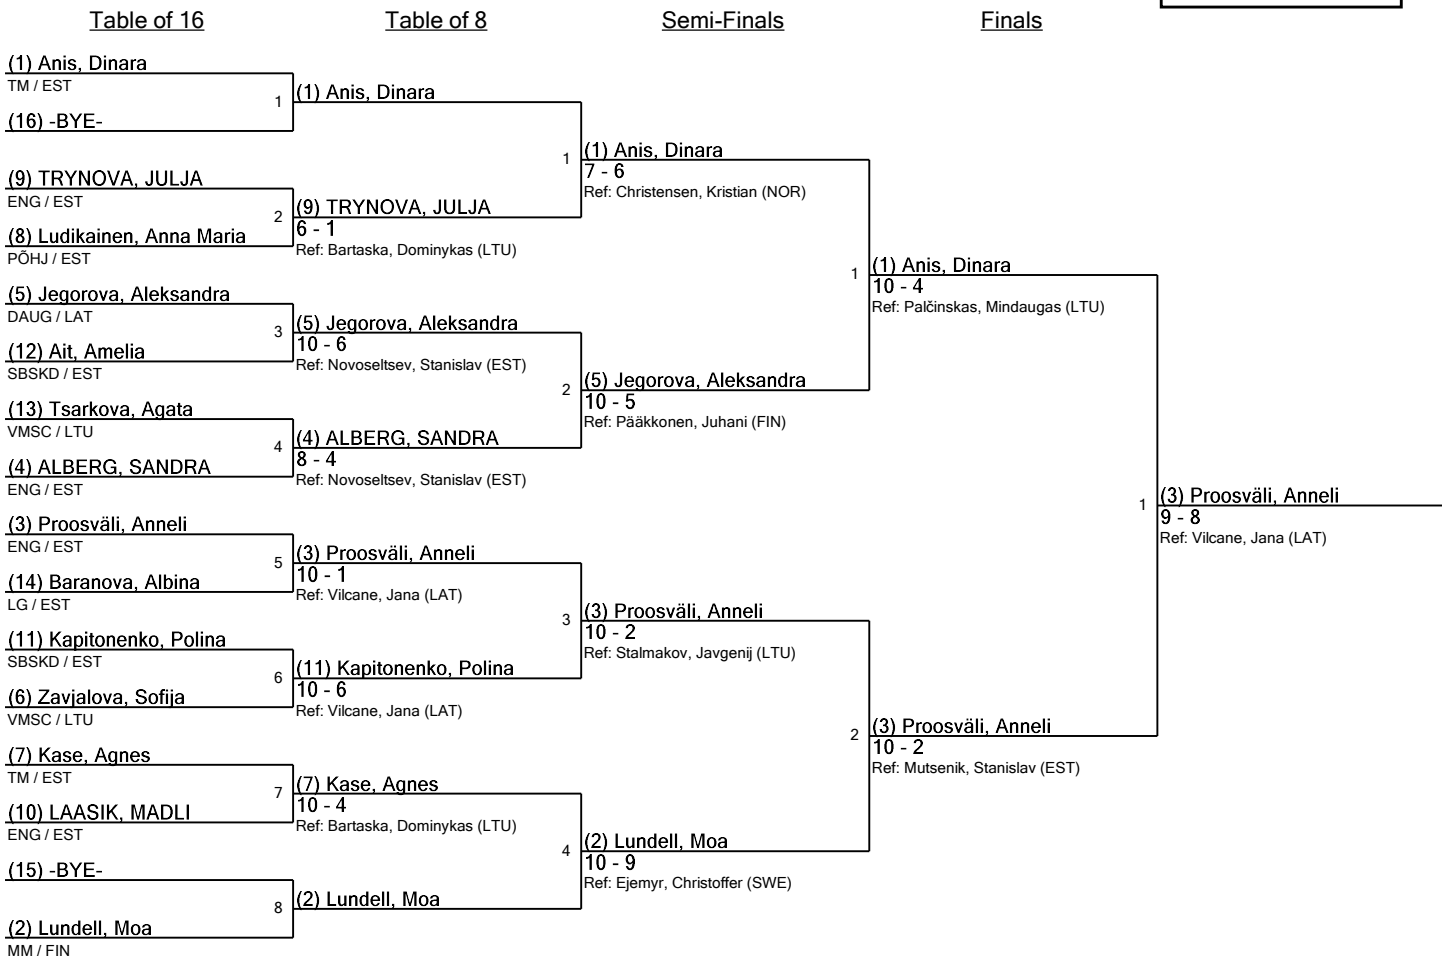

www.FencingTime.com

U-12 Women's Epee Final Ranking

U12WE

Tournament: Nordic Youth Championships 2017
Date: pühapäev, 24. september 2017 - 13:00
FIE Document: FE_FIE_0012

Place	Name	Country	Birthdate
1	Proosväli, Anneli	EST	01.01.2006
2	Anis, Dinara	EST	01.01.2006
3T	Jegorova, Aleksandra	LAT	01.01.2006
3T	Lundell, Moa	FIN	06.03.2006
5	ALBERG, SANDRA	EST	01.01.2006
6	Kase, Agnes	EST	01.01.2006
7	TRYNOVA, JULJA	EST	01.01.2008
8	Kapitonenko, Polina	EST	01.01.2006
9	Zavjalova, Sofija	LTU	01.01.2006
10	Ludikainen, Anna Maria	EST	01.01.2007
11	LAASIK, MADLI	EST	01.01.2007
12	Ait, Amelia	EST	01.01.2006
13	Tsarkova, Agata	LTU	01.01.2008
14	Baranova, Albina	EST	01.01.2007
15	Boronenko, Ilona	LAT	01.01.2006
16	Shubina, Sofia	EST	01.01.2007
17	Solovjova, Sofia	EST	01.01.2007