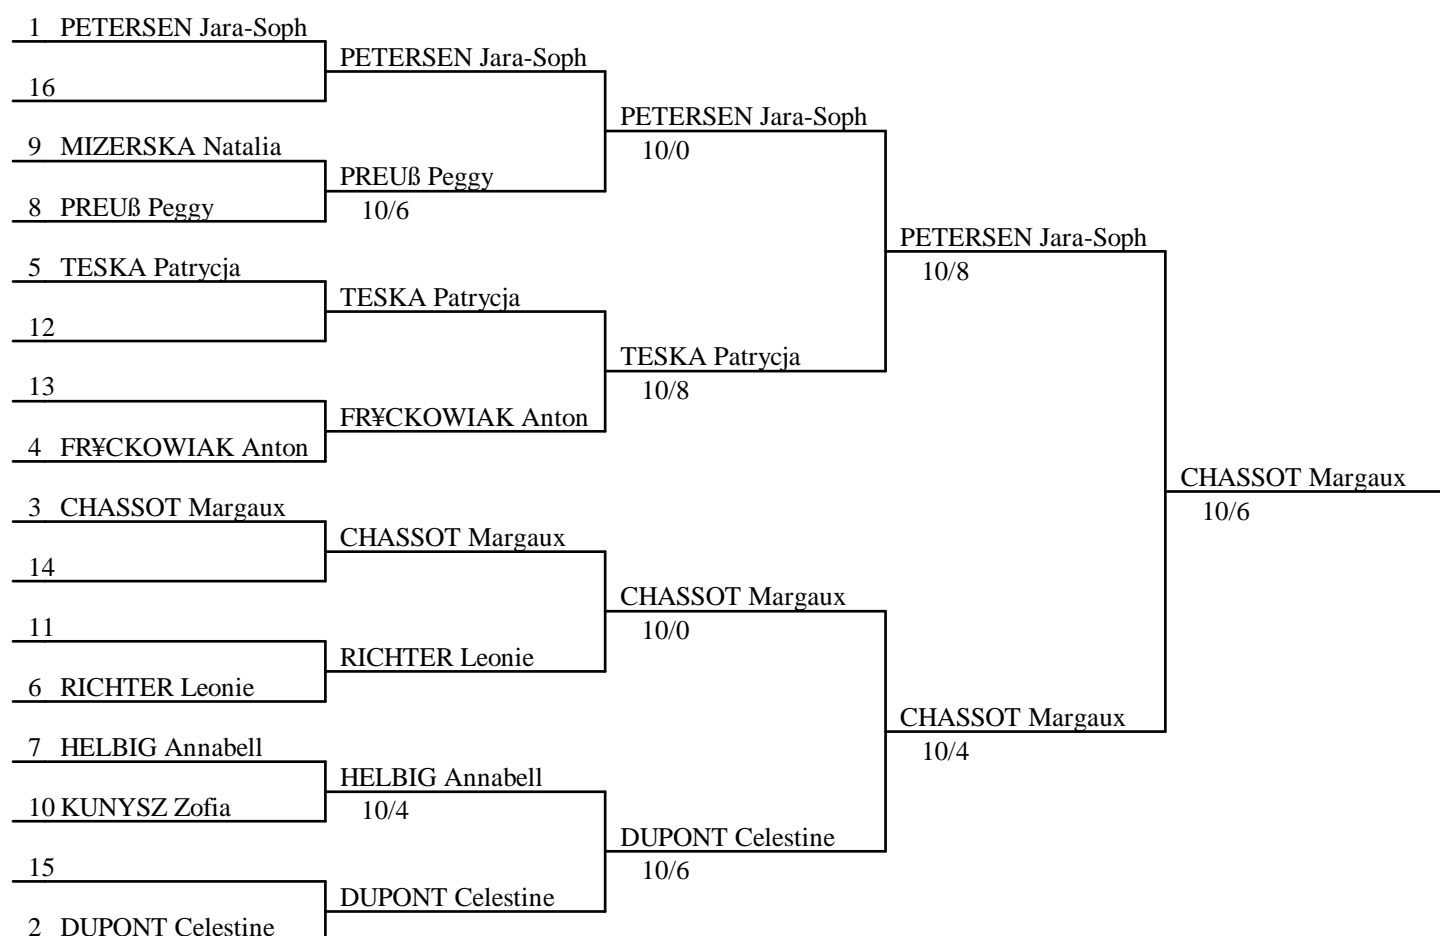

Offene Mitteleuropäische Meisterschaften Damendegen Schüler Mittlere

Platzierung, Durchg. Nr 1 (nach Platz)

Platz	NAME Vorname	Verein	Nation	S/G	Index	GT	Pl.
1	PETERSEN Jara-Sophie	EINHEIT ALTENBUR	GER	1.000	26	39	Q
2	DUPONT Celestine		GER	0.778	14	43	Q
3	CHASSOT Margaux	HEIDELBERGER FC/T	GER	0.667	16	35	Q
4	FRŶCKOWIAK Antonia		POL	0.667	10	35	Q
5	TESKA Patrycja		POL	0.556	3	38	Q
6	RICHTER Leonie	MTV 1876 SAALFELD	GER	0.444	-10	28	Q
7	HELBIG Annabell	FV BERLIN SÜDWEST	GER	0.333	-6	30	Q
8	PREUß Peggy		GER	0.333	-11	27	Q
9	MIZERSKA Natalia		POL	0.222	-15	23	Q
10	KUNYSZ Zofia		POL	0.000	-27	18	Q

Offene Mitteleuropäische Meisterschaften Damendegen Schüler Mittlere

tableau de 16