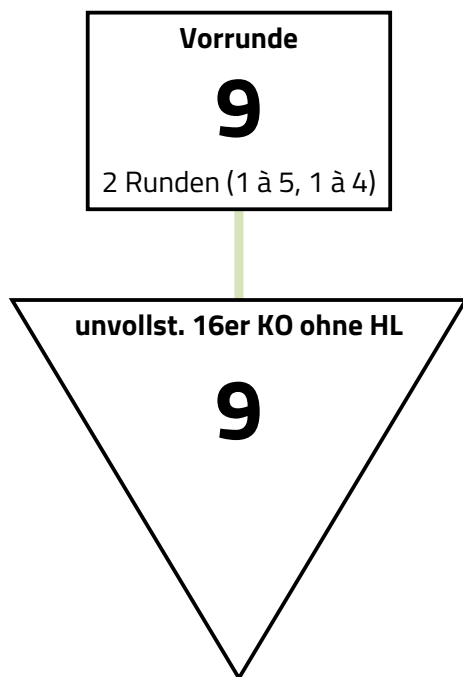

## Vorrunde mit 9 > unvollständiges 16er KO ohne Hoffnungslauf

Der Wettbewerb wird nach den A-Jugendranglisten der LFV und den A-Jugendranglisten der LFV gesetzt. Vereinszugehörigkeit wird in der Vorrunde beachtet. In der Direktausscheidung wird nicht nach Vereinszugehörigkeit verschoben. Der dritte Platz wird nicht ausgefochten.