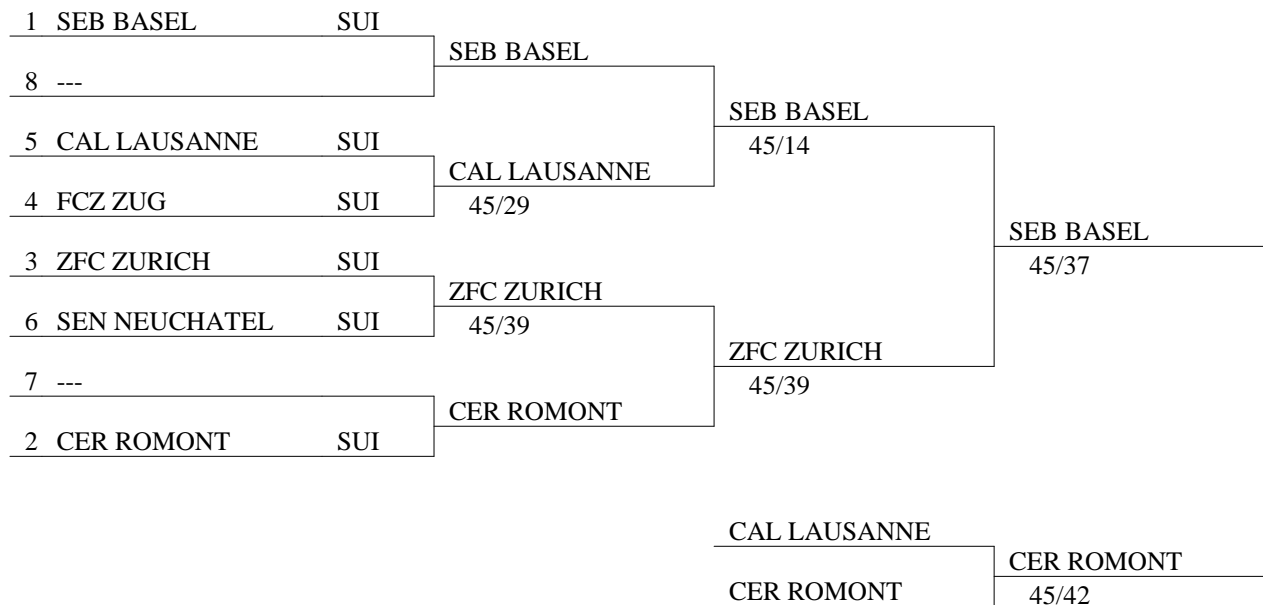

2017 Schweizermeisterschaft Aktive Damen - Mannschaft

Zuger Fechtclub

Sporthalle Zug

03.06.2017

Gesamtplatzierung (nach Platz)

Pl	Name	Verein	Nation
1	SEB BASEL	SEB BASEL	SUI
2	ZFC ZURICH	ZFC ZÜRICH	SUI
3	CER ROMONT	CER ROMONT	SUI
4	CAL LAUSANNE	CAL LAUSANNE	SUI
5	FCZ ZUG	FCZ ZUG	SUI
6	SEN NEUCHATEL	SEN NEUCHATE	SUI

2017 Schweizermeisterschaft Aktive Damen - Mannschaft

Zuger Fechtclub

Sporthalle Zug

03.06.2017

tableau 5-8 de 4

2017 Schweizermeisterschaft Aktive Damen - Mannschaft

Zuger Fechtclub

Sporthalle Zug

03.06.2017

Viertelfinale

2017 Schweizermeisterschaft Aktive Damen - Mannschaft

Zuger Fechtclub

Sporthalle Zug

03.06.2017

Runden, Durchg. Nr 1

Runde Nr 1 0:00