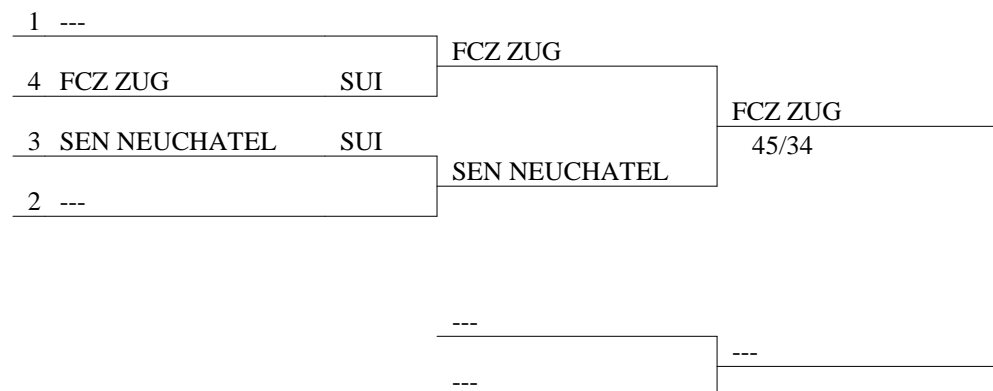

2017 Schweizermeisterschaft Aktive Damen - Mannschaft

Zuger Fechtclub

Sporthalle Zug

03.06.2017

Gesamtplatzierung (nach Platz)

Pl	Name	Verein	Nation
1	SEB BASEL	SEB BASEL	SUI
2	ZFC ZURICH	ZFC ZÜRICH	SUI
3	CER ROMONT	CER ROMONT	SUI
4	CAL LAUSANNE	CAL LAUSANNE	SUI
5	FCZ ZUG	FCZ ZUG	SUI
6	SEN NEUCHATEL	SEN NEUCHATE	SUI

2017 Schweizermeisterschaft Aktive Damen - Mannschaft

Zuger Fechtclub

Sporthalle Zug

03.06.2017

tableau 5-8 de 4

2017 Schweizermeisterschaft Aktive Damen - Mannschaft

Zuger Fechtclub

Sporthalle Zug