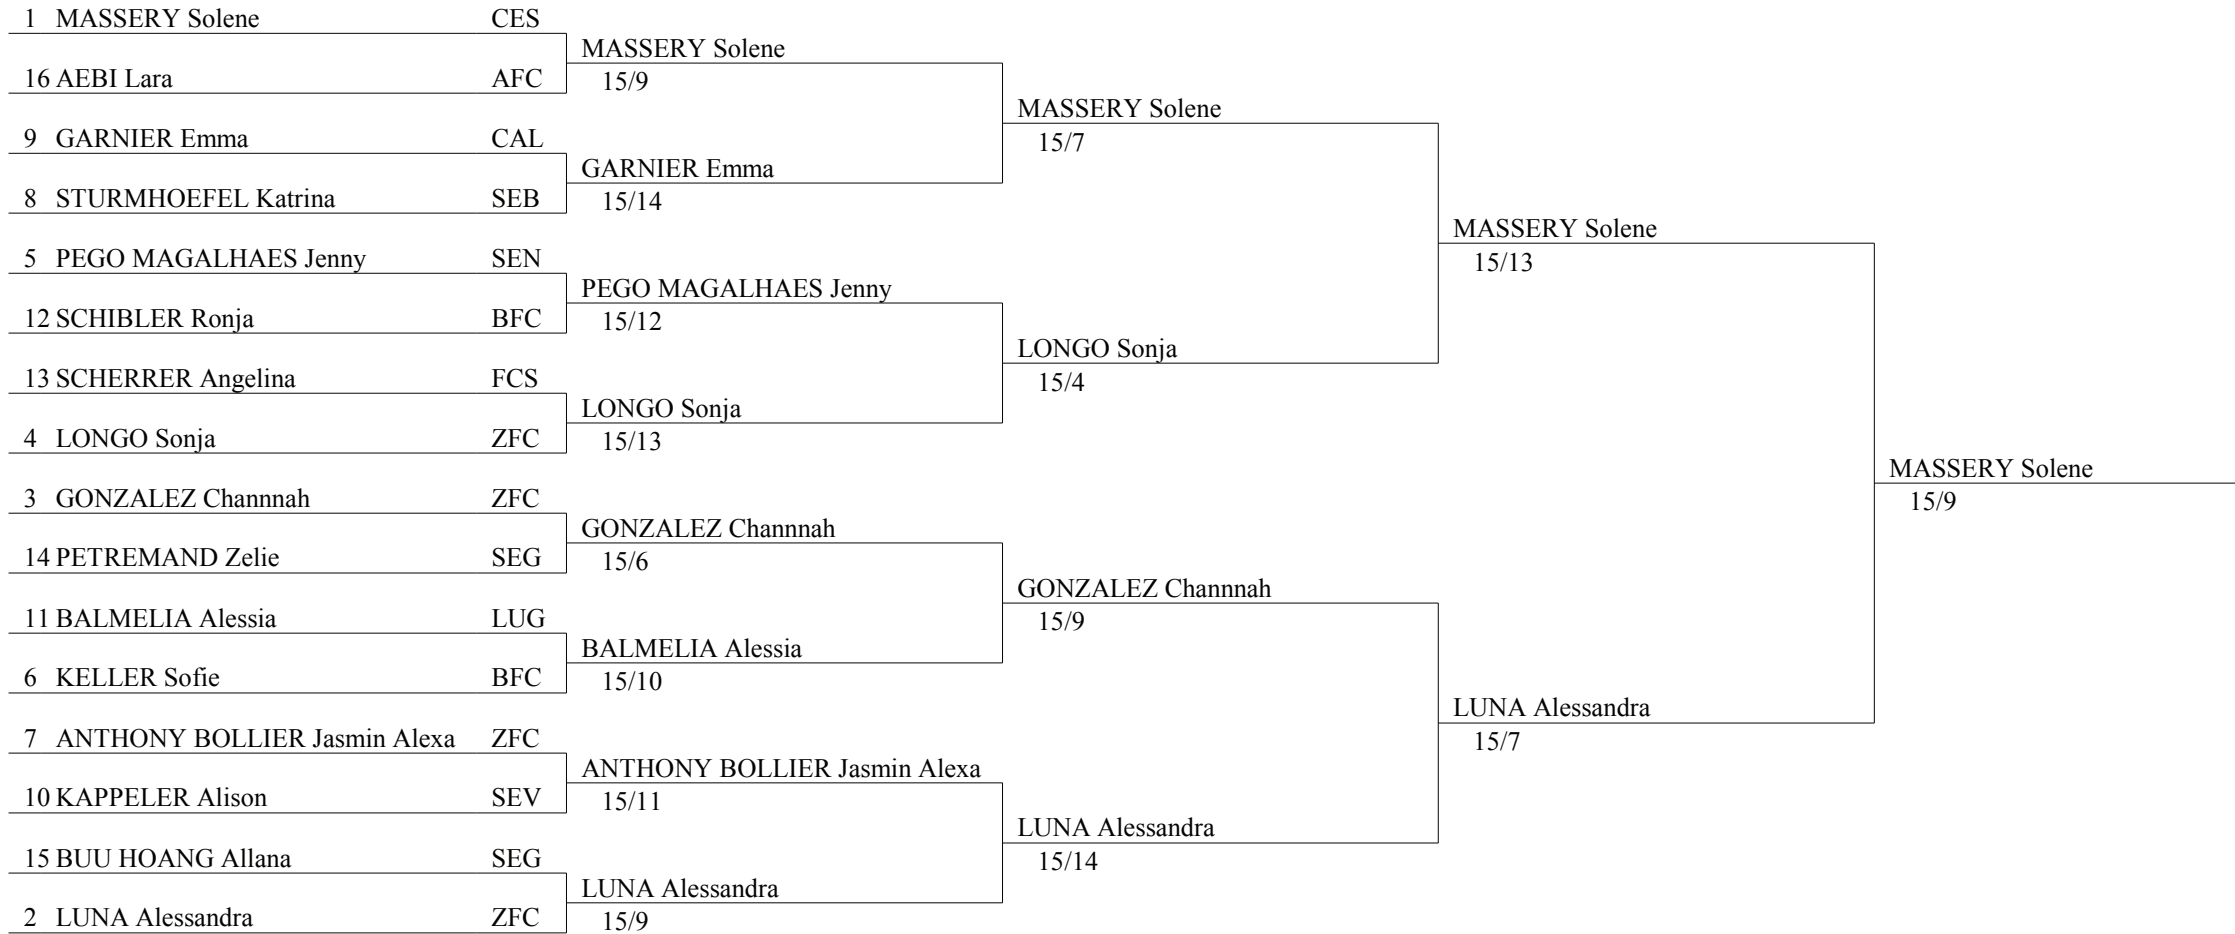

Cadetts Filles

Direktausscheidung mit 32

1	MASSERY Solene	CES			
32			MASSERY Solene		
17	IZZO Iulia	SAL		MASSERY Solene	
16	AEBI Lara	AFCB	AEBI Lara	15/9	
			15/11		
9	GARNIER Emma	CAL			MASSERY Solene
24			GARNIER Emma		15/7
25				GARNIER Emma	
				15/14	
8	STURMHOFEL Katrina	SEB	STURMHOFEL Katrina		
5	PEGO MAGALHAES Jen	SEN			
28			PEGO MAGALHAES Jen		
21				PEGO MAGALHAES Jen	
				15/12	
12	SCHIBLER Ronja	BFC	SCHIBLER Ronja		
13	SCHERRER Angelina	FCSG			LONGO Sonja
20	SAPIN Galadrielle Tünde	CHAVALLIERS 1700	SCHERRER Angelina		15/4
			15/4		
29				LONGO Sonja	
				15/13	
4	LONGO Sonja	ZFC	LONGO Sonja		
3	GONZALEZ Channnah	ZFC			
30			GONZALEZ Channnah		
19	DUMONT Orane	SES		GONZALEZ Channnah	
				15/6	
14	PETREMAND Zelie	SEG	PETREMAND Zelie		
			15/7		
11	BALMELIA Alessia	LUG			GONZALEZ Channnah
22			BALMELIA Alessia		15/9
27				BALMELIA Alessia	
				15/10	
6	KELLER Sofie	BFC	KELLER Sofie		
7	ANTHONY BOLLIER Jas	ZFC			
26			ANTHONY BOLLIER Jas		
23				ANTHONY BOLLIER Jas	
				15/11	
10	KAPPELER Alison	SEVM	KAPPELER Alison		
15	METTHEZ Selena	CEB			LUNA Alessandra
18	BUU HOANG Allana	SEG	BUU HOANG Allana		15/14
			15/8		
31				LUNA Alessandra	
				15/9	
2	LUNA Alessandra	ZFC	LUNA Alessandra		

Challenge Marucs Leyerer
Cadetts Filles
2014

Direktausscheidung mit 16

Challenge Marucs Leyerer
Cadetts Filles
2014

Gesamtplatzierung (nach Platz)

Platz	Name Vorname	Verein
1	MASSERY Solene	CES
2	LUNA Alessandra	ZFC
3	GONZALEZ Channnah	ZFC
3	LONGO Sonja	ZFC
5	PEGO MAGALHAES Jenny	SEN
6	ANTHONY BOLLIER Jasmin Alexa	ZFC
7	GARNIER Emma	CAL
8	BALMELIA Alessia	LUG
9	KELLER Sofie	BFC
10	STURMHOFEL Katrina	SEB
11	KAPPELER Alison	SEVM
12	SCHIBLER Ronja	BFC
13	SCHERRER Angelina	FCSG
14	PETREMAND Zelig	SEG
15	AEBI Lara	AFCB
16	BUU HOANG Allana	SEG
17	METTHEZ Selena	CEB
18	IZZO Iulia	SAL
19	DUMONT Orane	SES
20	SAPIN Galadielle Tünde	CHAVALLIERS 17
<hr/>		
21	EBERHARDT Lucrezia	LUG
22	BUERGIN Maren	BFC
22	PICKEL Sharon	FZB
24	KESSLER Rebecca	FCZ
25	LANG Eilidh	SEG
