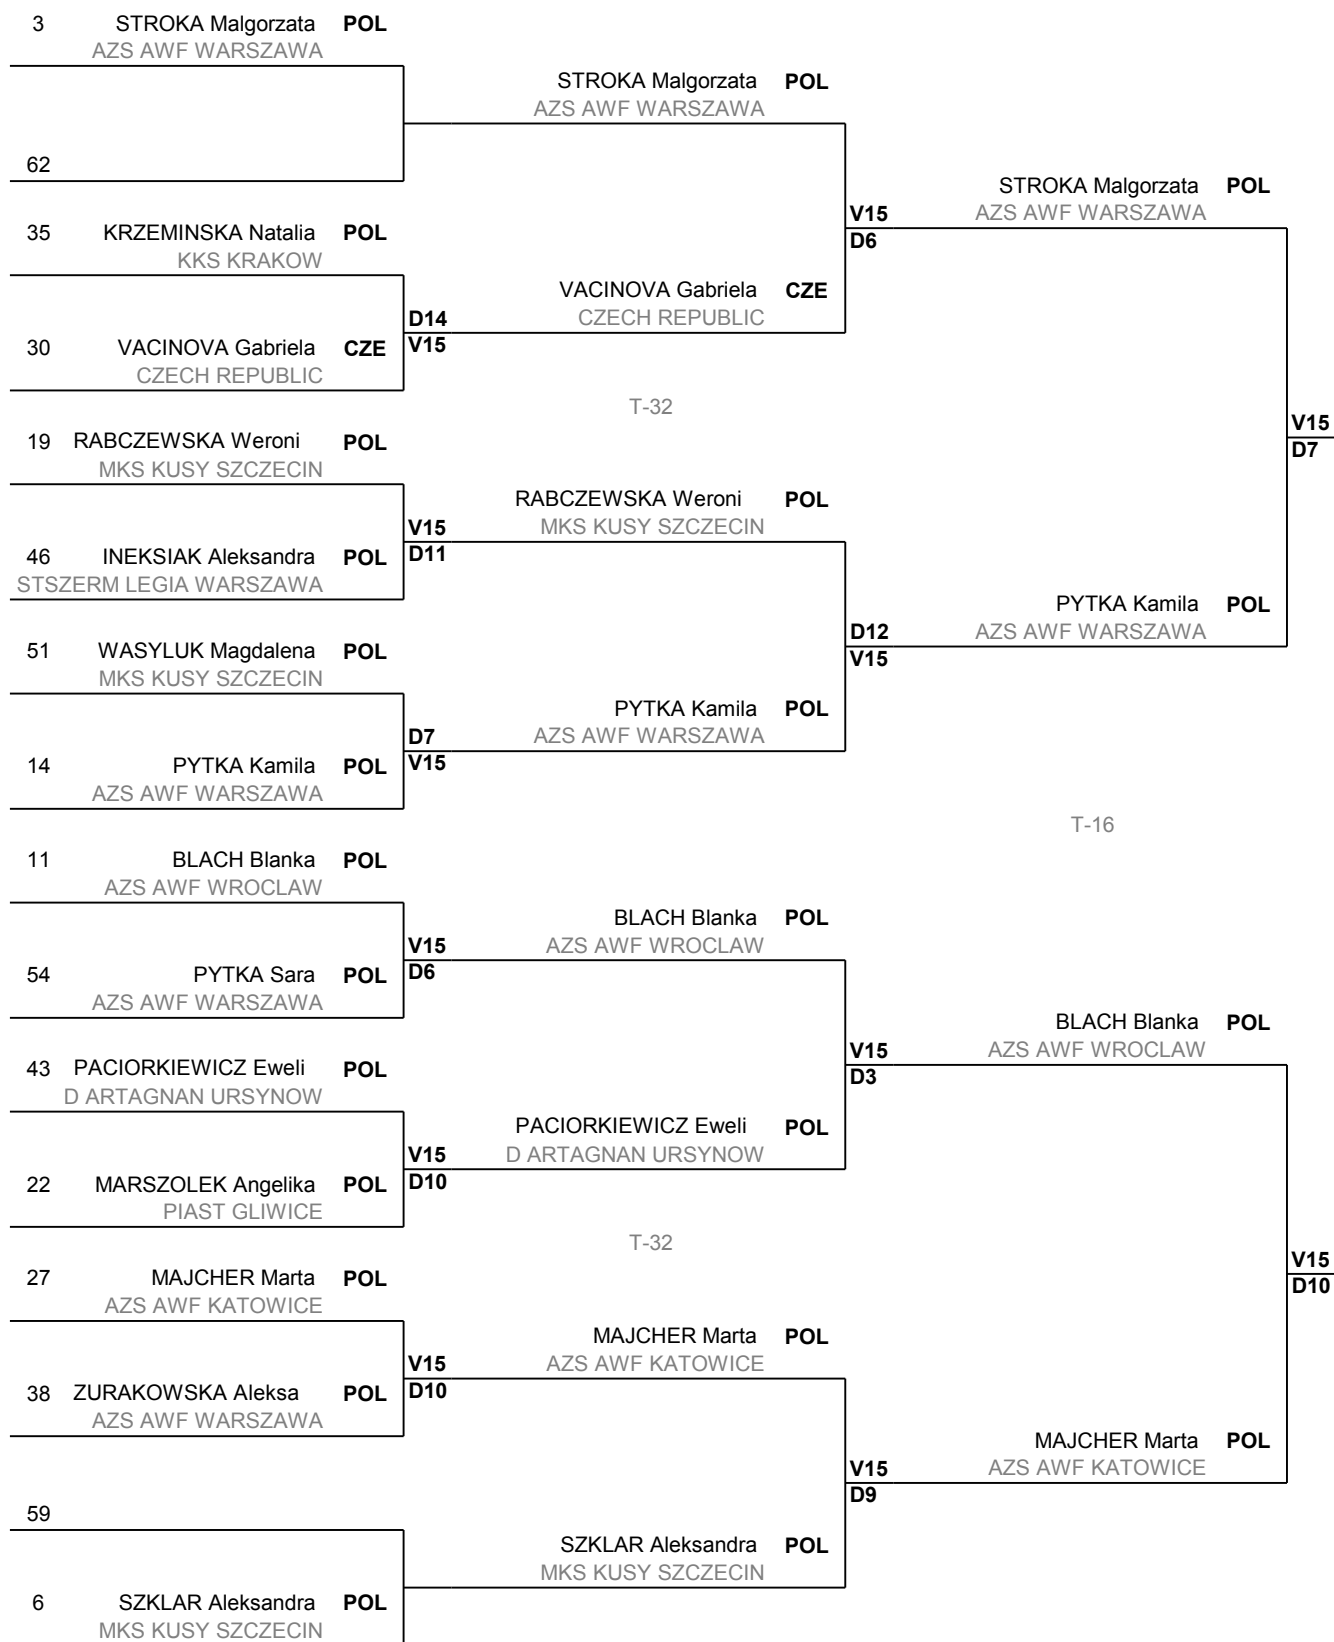

Puchar Polski IV / Puchar Europy U23

Epée, Femmes, S - 12 mai 2013

TABLEAU, TABLEAU PRINCIPAL, T64 - T1 - ordinaire

Puchar Polski IV / Puchar Europy U23

Epée, Femmes, S - 12 mai 2013

TABLEAU, TABLEAU PRINCIPAL, T64 - T1 - ordinaire

7	SWATOWSKA Martyna MKS KUSY SZCZECIN	POL					
58			SWATOWSKA Martyna MKS KUSY SZCZECIN	POL			
39	KOLUCKA Jozefina AZS AWF WARSZAWA	POL				SWATOWSKA Martyna MKS KUSY SZCZECIN	POL
26	KRUK Magdalena KKS KRAKOW	POL					
23	LUZYNSKA Magdalena AZS AWF KATOWICE	POL					
42	GNATOWICZ Pamela UKS START OPOLE	POL					
55	CEWINSKA Ida MŁCIBÓJ POLSKI CWKS LEGIA	FRA					
10	RUTZ Barbara KS SZPADA WROCLAW	POL					
15	KACA Justyna AZS AWF WROCLAW	POL					
50	APLEVICH Olga BIELARUS	BLR					
47	SZKLAR Bozena MKS KUSY SZCZECIN	POL					
18	KROLAK Natalia AZS AWF WARSZAWA	POL					
31	MROCHEM Karolina AZS AWF KATOWICE	POL					
34	ZAMACHOWSKA Aleks KKS KRAKOW	POL					
63							
2	SZYMANSKA Martyna AZS AWF KATOWICE	POL